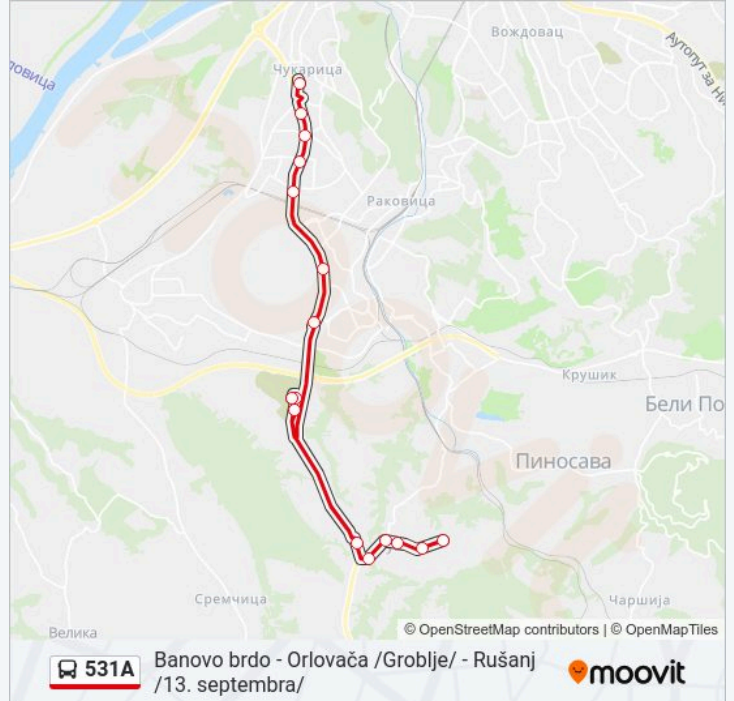

 **531A****Banovo brdo - Orlovača /Groblje/ - Rušanj /13. septembra/**[Preuzmite Aplikaciju](#)

Linija 531A autobus line (Banovo brdo - Orlovača /Groblje/ - Rušanj /13. septembra/) ima 2 trasa. Za redovne radne dane, linija saobraća između:

Smer: Banovo brdo - Orlovača /Groblje/ - Rušanj /13. septembra/

17 stajališta

[POGLEDAJ PLANIRANI RED VOŽNJE LINIJE](#)

Banovo Brdo
Julino Brdo
Žarkovo
Braće Vučković
Jablanička
Kneževac
Naselje Petlovo Brdo
Orlovača - Ulaz
Orlovača - Groblje
Orlovača - Groblje
Orlovača - Izlaz
Novo Naselje - Rušanj
Ilije Miličevića
Oslobođenja
Mz Rušanj
Like Ružića
13. Septembar

531A autobus vreme planiranog reda vožnje

Banovo brdo - Orlovača /Groblje/ - Rušanj /13. septembra/ red vožnje trase:

ponedeljak	Ne Saobraća
utorak	Ne Saobraća
sreda	Ne Saobraća
četvrtak	Ne Saobraća
petak	Ne Saobraća
subota	06:00 - 16:21
nedelja	06:00 - 16:21

531A autobus informacije

Smernice: Banovo brdo - Orlovača /Groblje/ - Rušanj /13. septembra/

Stajališta: 17

Trajanje trase: 23 min.

Rezime linije:

Smer: Rušanj /13. septembra/ - Orlovača /Groblje/ - Banovo brdo