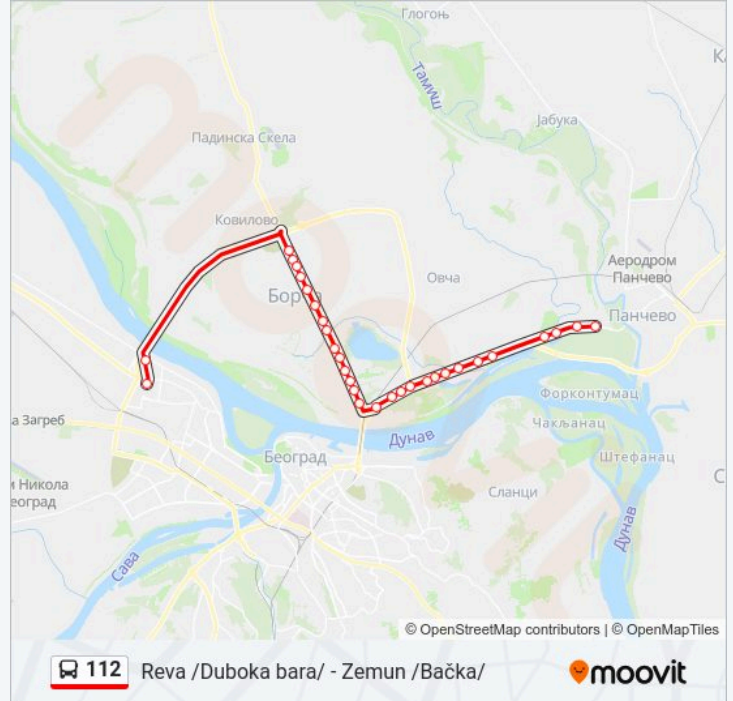

Reva - Duboka Bara

Sibnička Nova 4. Deo

Mz Reva - Mali Raj

Sibnica

Deseti Kilometar

Naselje Ilić

Radio Stanica

Balkan

Blok Sutjeska

Pirotsko Naselje

Pakračka

Sebeš Suvi

112 autobus vreme planiranog reda vožnje

Reva /Duboka bara/ - Zemun /Bačka/ red vožnje trase:

ponedeljak	05:10 - 22:20
utorak	05:10 - 22:20
sreda	05:10 - 22:20
četvrtak	05:10 - 22:20
petak	05:10 - 22:20
subota	05:10 - 22:10
nedelja	05:10 - 22:10

112 autobus informacije**Smernice:** Reva /Duboka bara/ - Zemun /Bačka/**Stajališta:** 30**Trajanje trase:** 49 min.**Rezime linije:**

Sebeška Reka

Sebeš Mokri

Borča Raskršće

Kosovopoljska

Bratstva I Jedinstva

Pretok

Mali Zbeg

Groblje Zbeg

Banatska

Zemun - Bačka

Smer: Zemun /Bačka/ - Reva /Duboka bara/

31 stajališta

[POGLEDAJ PLANIRANI RED VOŽNJE LINIJE](#)