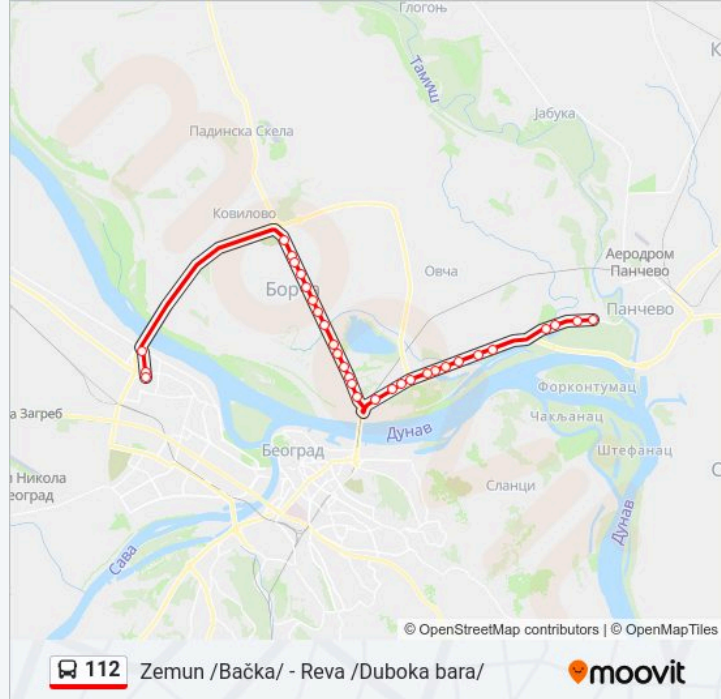

112 autobus informacije

Smernice: Zemun /Bačka/ - Reva /Duboka bara/

Stajališta: 31

Trajanje trase: 50 min.

Rezime linije:

Janko Lisjak

Progres

Politika

Hidrotehnika

Rafinerija

Balkan

Radio Stanica

Naselje Ilić

Deseti Kilometar

Sibnica

Mz Reva - Mali Raj

Sibnička Nova 4. Deo

Reva - Duboka Bara

112 autobus redovi vožnje i mapa trase su dostupni i van mreže u PDF formatu na moovitapp.com. Koristi Moovit App da pregledaš uživo vremena dolaska, red vožnje voza ili metroa, i korak-po-korak smernice za sve tipove prevoza u gradu Beograd.

© 2024 Moovit - Sva prava zadržana