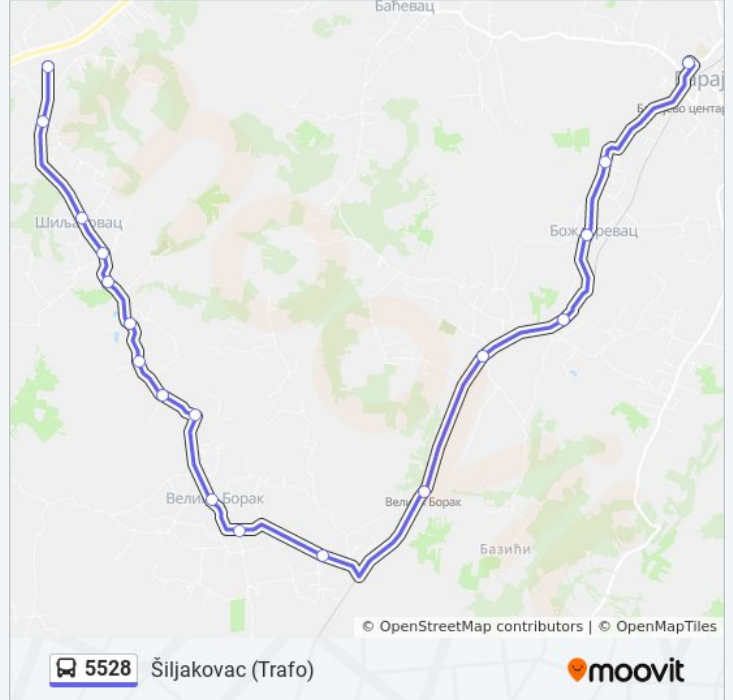

Koristi Moovit aplikaciju da pronađeš sebi najbližu 5528 autobus stanicu i da pogledaš kada sledeća 5528 autobus linija dolazi.

Smer: Barajevo As

21 stajališta

[POGLEDAJ PLANIRANI RED VOŽNJE LINIJE](#)

Šiljakovac - Trafo
Šiljakovac - Selo
Žuberak
Šiljakovac - Centar
Bogoljuba Jovanovića
Trstenička
Ribnjak
Čedomira Jakovljevića
Čedomira Nikolića - Gajina
Šiljakovac - R
Veliki Borak - Okretnica
Veliki Borak 1
Veliki Borak - Vis
Bučije
Boždarevac - Ulaz
Boždarevac - Prodavnica
Boždarevac - Mlin
Boždarevac - Dom
Boždarevac - Trafo
Boždarevac - Voće
Barajevo As

5528 autobus informacije**Smernice:** Barajevo As**Stajališta:** 21**Trajanje trase:** 32 min.**Rezime linije:**

Smer: Šiljakovac /Trafo/

19 stajališta

[POGLEDAJ PLANIRANI RED VOŽNJE LINIJE](#)

Barajevo As
 Boždarevac - Voće
 Boždarevac - Trafo
 Boždarevac - Dom
 Boždarevac - Izlaz
 Veliki Borak - Železnička Stanica
 Izvor Šenj
 Igralište
 Veliki Borak - Dom
 Šiljakovac - R
 Čedomira Nikolića - Gajina
 Čedomira Jakovljevića
 Ribnjak
 Trstenička
 Bogoljuba Jovanovića
 Šiljakovac - Centar
 Žuberak
 Šiljakovac - Selo

5528 autobus vreme planiranog reda vožnje

Šiljakovac /Trafo/ red vožnje trase:

ponedeljak	6:10 - 15:50
utorak	6:10 - 15:50
sreda	6:10 - 15:50
četvrtak	6:10 - 15:50
petak	6:10 - 15:50
subota	9:20 - 15:50
nedelja	9:20 - 15:50

5528 autobus informacije

Smernice: Šiljakovac /Trafo/

Stajališta: 19

Trajanje trase: 36 min.

Rezime linije:

5528 autobus redovi vožnje i mapa trase su dostupni i van mreže u PDF formatu na moovitapp.com. Koristi [Moovit App](#) da pregledaš uživo vremena dolaska, red vožnje voza ili metroa, i korak-po-korak smernice za sve tipove prevoza u gradu Beograd.