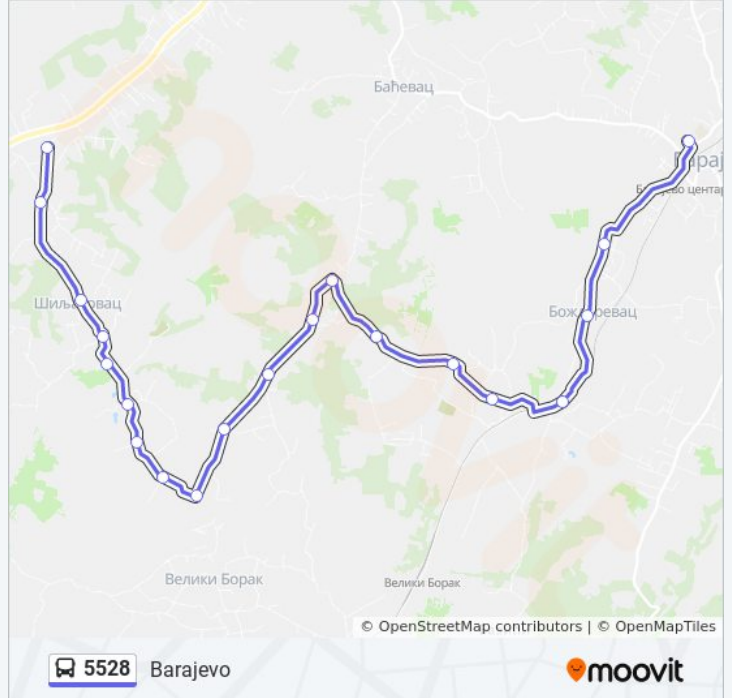

5528

Barajevo As

Pogledaj U Režimu Web Sajta

Linija 5528 autobus line (Barajevo As) ima 2 trasa. Za redovne radne dane, linija saobraća između:

(1) Barajevo As: 6:50 - 16:30(2) Šiljakovac /Trafo/: 6:10 - 15:50

Koristi Moovit aplikaciju da pronađeš sebi najbližu 5528 autobus stanicu i da pogledaš kada sledeća 5528 autobus linija dolazi.

Smer: Barajevo As

21 stajališta

[POGLEDAJ PLANIRANI RED VOŽNJE LINIJE](#)

Šiljakovac - Trafo
Šiljakovac - Selo
Žuberak
Šiljakovac - Centar
Bogoljuba Jovanovića
Trstenička
Ribnjak
Čedomira Jakovljevića
Čedomira Nikolića - Gajina
Šiljakovac - R
Veliki Borak - Okretnica
Veliki Borak 1
Veliki Borak - Vis
Bučije
Boždarevac - Ulaz
Boždarevac - Prodavnica
Boždarevac - Mlin
Boždarevac - Dom
Boždarevac - Trafo
Boždarevac - Voće
Barajevo As

5528 autobus informacije**Smernice:** Barajevo As**Stajališta:** 21**Trajanje trase:** 32 min.**Rezime linije:**

Smer: Šiljakovac /Trafo/

19 stajališta

[POGLEDAJ PLANIRANI RED VOŽNJE LINIJE](#)

Barajevo As
 Boždarevac - Voće
 Boždarevac - Trafo
 Boždarevac - Dom
 Boždarevac - Izlaz
 Veliki Borak - Železnička Stanica
 Izvor Šenj
 Igralište
 Veliki Borak - Dom
 Šiljakovac - R
 Čedomira Nikolića - Gajina
 Čedomira Jakovljevića
 Ribnjak
 Trstenička
 Bogoljuba Jovanovića
 Šiljakovac - Centar
 Žuberak
 Šiljakovac - Selo

5528 autobus vreme planiranog reda vožnje

Šiljakovac /Trafo/ red vožnje trase:

ponedeljak	6:10 - 15:50
utorak	6:10 - 15:50
sreda	6:10 - 15:50
četvrtak	6:10 - 15:50
petak	6:10 - 15:50
subota	9:20 - 15:50
nedelja	9:20 - 15:50