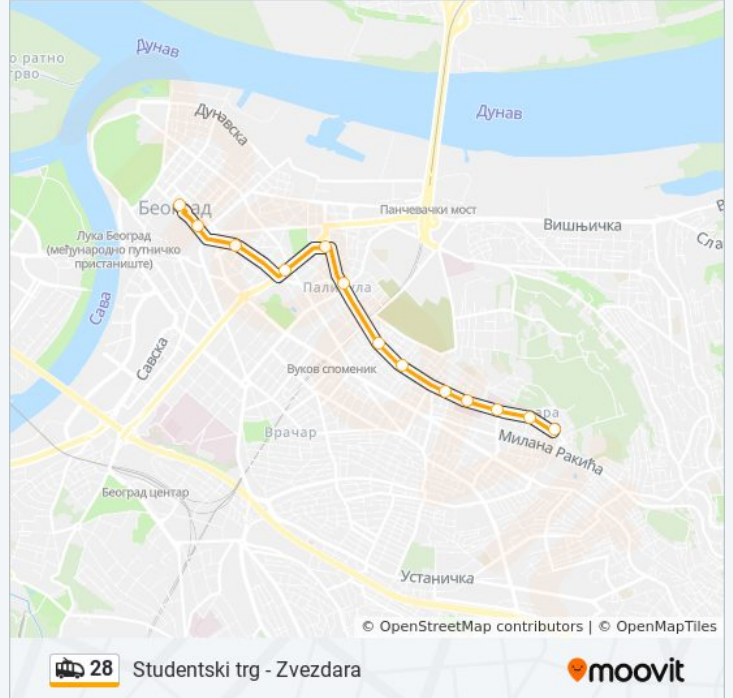

Koristi Moovit aplikaciju da pronađeš sebi najbližu 28 trolejbus stanicu i da pogledaš kada sledeća 28 trolejbus linija dolazi.

Smer: Studentski Trg

13 stajališta

[POGLEDAJ PLANIRANI RED VOŽNJE LINIJE](#)

Studentski Trg red vožnje trase:

ponedeljak	4:30 - 23:55
utorak	4:30 - 23:55
sreda	4:30 - 23:55
četvrtak	4:30 - 23:55
petak	4:30 - 23:55
subota	4:30 - 23:55
nedelja	4:30 - 23:55

28 trolejbus informacije

Smernice: Studentski Trg

Stajališta: 13

Trajanje trase: 13 min.

Rezime linije:

Smer: Zvezdara

12 stajališta

[POGLEDAJ PLANIRANI RED VOŽNJE LINIJE](#)

Studentski Trg
 Trg Republike
 Politika
 27. Marta
 Jaše Prodanovića
 Zdravka Čelara
 Podvožnjak
 Marka Oreškovića
 Šabačka
 Gradska Bolnica
 Miloša Jankovića
 Zvezdara

28 trolejbus vreme planiranog reda vožnje

Zvezdara red vožnje trase:

ponedeljak	4:05 - 23:30
utorak	4:05 - 23:30
sreda	4:05 - 23:30
četvrtak	4:05 - 23:30
petak	4:05 - 23:30
subota	4:05 - 23:30
nedelja	4:05 - 23:30