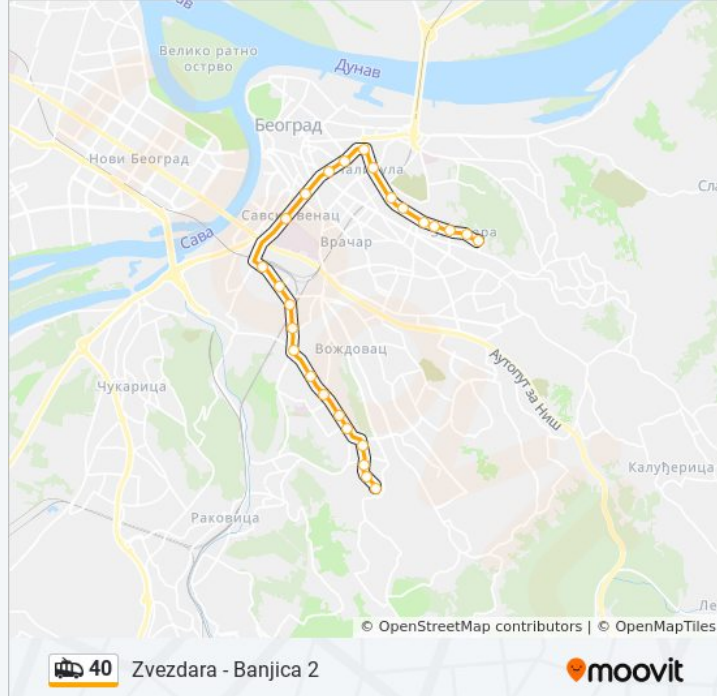

Koristi Moovit aplikaciju da pronađeš sebi najbližu 40 trolejbus stanicu i da pogledaš kada sledeća 40 trolejbus linija dolazi.

Smer: Banjica 2

26 stajališta

[POGLEDAJ PLANIRANI RED VOŽNJE LINIJE](#)

Zvezdara
Miloša Jankovića
Gradska Bolnica
Čegarska
Živojina Žujovića
Marka Oreškovića
Podvožnjak
Zdravka Čelara
Jaše Prodanovića
27. Marta
Glavna Pošta
Admirala Geprata
Miloša Pocerca
Železnička Stanica "Beograd Centar"
Muzej Jugoslavije
Stadion Partizan
Pedagoška Akademija
Bolnica Dragiša Mišović
Paje Adamova
Banjica
Vojnomedicinska Akademija

40 trolejbus vreme planiranog reda vožnje

Banjica 2 red vožnje trase:

ponedeljak	5:30 - 23:00
utorak	5:30 - 23:00
sreda	5:30 - 23:00
četvrtak	5:30 - 23:00
petak	5:30 - 23:00
subota	5:30 - 23:00
nedelja	5:30 - 23:00

40 trolejbus informacije

Smernice: Banjica 2

Stajališta: 26

Trajanje trase: 31 min.

Rezime linije:

Plivalište Banjica

Paunova

Baštovanska

Kragujevačkih Đaka

Banjica 2

Smer: Zvezdara

26 stajališta

[POGLEDAJ PLANIRANI RED VOŽNJE LINIJE](#)

Banjica 2

Kragujevačkih Đaka

Baštovanska