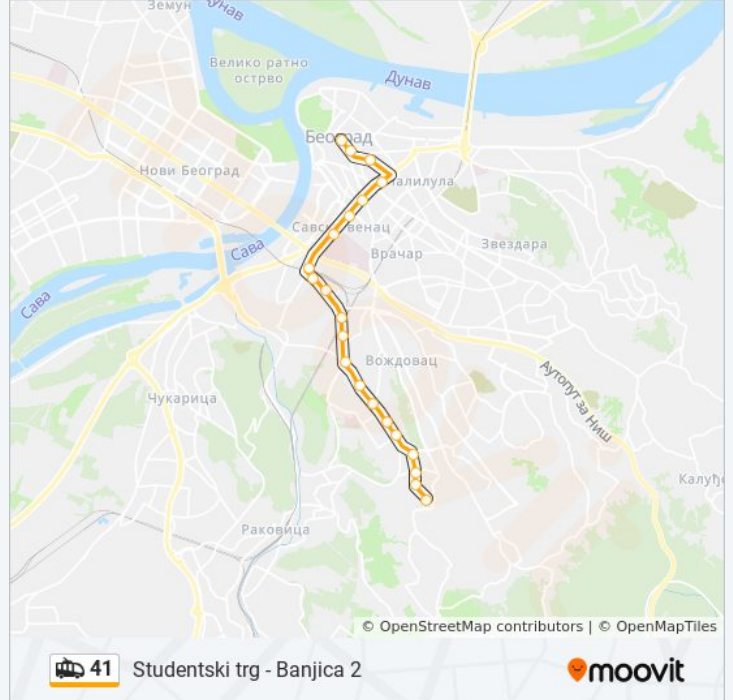

41 trolejbus redovi vožnje i mapa trase su dostupni i van mreže u PDF formatu na moovitapp.com. Koristi [Moovit App](#) da pregledaš uživo vremena dolaska, red vožnje voza ili metroa, i korak-po-korak smernice za sve tipove prevoza u gradu Beograd.

[O Moovit aplikaciji](#) • [MaaS rešenja](#) • [Podržane države](#) • [Zajednica moovitera](#)

© 2024 Moovit - Sva prava zadržana

Pogledaj uživo vremena dolaska