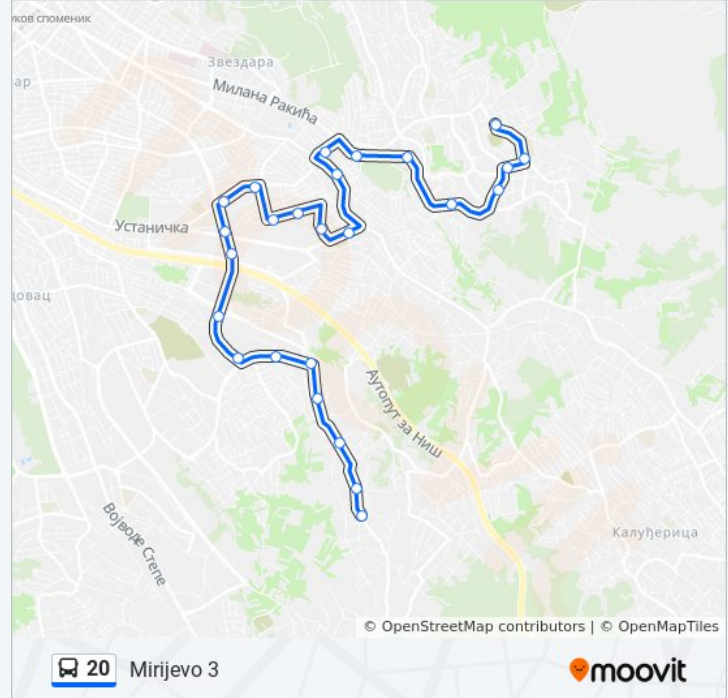

Milana Rakića

Vitezova Karađorđeve Zvezde

16. Oktobra

Branka Ćopića

Matice Srpske

Semjuela Beketa

Mirijevo 3

20 autobus redovi vožnje i mapa trase su dostupni i van mreže u PDF formatu na moovitapp.com. Koristi [Moovit App](#) da pregledaš uživo vremena dolaska, red vožnje voza ili metroa, i korak-po-korak smernice za sve tipove prevoza u gradu Beograd.

[O Moovit aplikaciji](#) • [MaaS rešenja](#) • [Podržane države](#) • [Zajednica moovitera](#)

© 2023 Moovit - Sva prava zadržana

Pogledaj uživo vremena dolaska