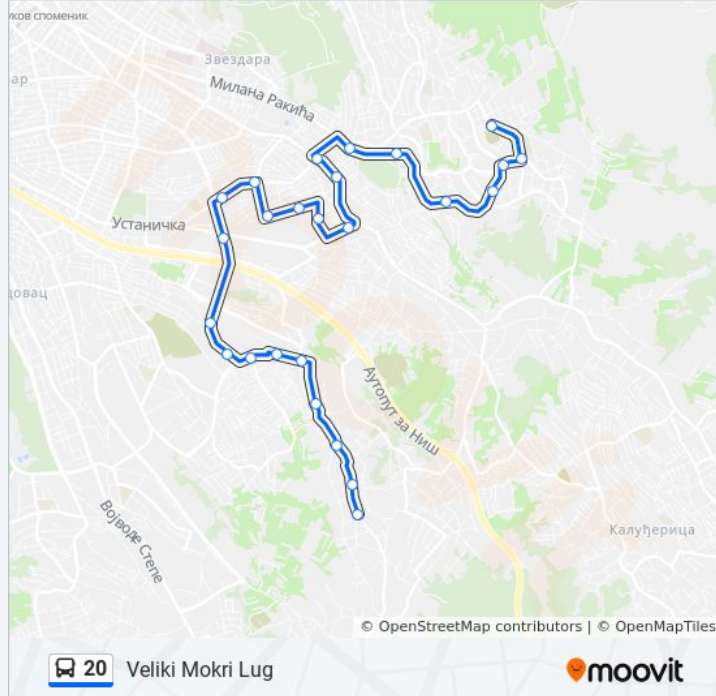

Koristi Moovit aplikaciju da pronađeš sebi najbližu 20 autobus stanicu i da pogledaš kada sledeća 20 autobus linija dolazi.

Smer: Veliki Mokri Lug

25 stajališta

[POGLEDAJ PLANIRANI RED VOŽNJE LINIJE](#)

Mirjevo 3
Semjuela Beketa
Matice Srpske
Branka Ćopića
16. Oktobra
Vitezova Karađorđeve Zvezde
Milana Rakića
Mite Ružića
Koste Trifkovića
Bulevar Kralja Aleksandra
Rudo
Budvanska
Učiteljsko Naselje
Velizara Kosanovića
Rimska
Šumice
Medaković 2
Svetozara Radojčića
Veselina Čajkanovića
Medaković 3
Braće Srnić

20 autobus informacije

Smernice: Veliki Mokri Lug

Stajališta: 25

Trajanje trase: 26 min.

Rezime linije:

Veliki Mokri Lug /Ulaz/

Stari Vinogradi

Buljubašine Vode

Veliki Mokri Lug

Smer: Mirijevo 3

25 stajališta

[POGLEDAJ PLANIRANI RED VOŽNJE LINIJE](#)

Veliki Mokri Lug

Buljubašine Vode

Stari Vinogradi

Veliki Mokri Lug /Izlaz/

Učiteljsko Naselje

Budvanska

Rudo

Bulevar Kralja Aleksandra

Koste Trifkovića

Mite Ružića

20 autobus vreme planiranog reda vožnje

Mirijevo 3 red vožnje trase: