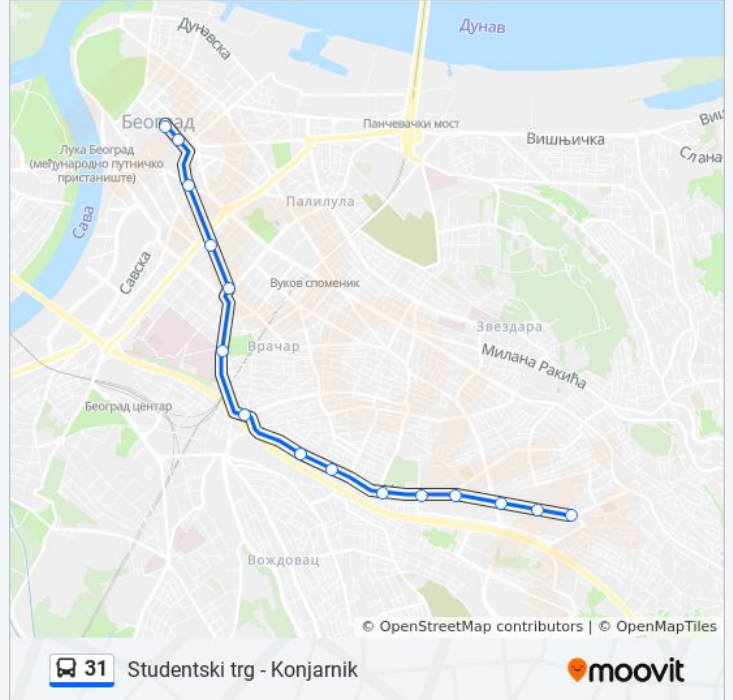

31 autobus vreme planiranog reda vožnje

Studentski Trg - Konjarnik red vožnje trase:

ponedeljak	00:00 - 23:45
utorak	00:00 - 23:45
sreda	00:00 - 23:45
četvrtak	00:00 - 23:45
petak	00:00 - 23:45
subota	00:00 - 23:45
nedelja	00:00 - 23:45

31 autobus informacije

Smernice: Studentski Trg - Konjarnik

Stajališta: 15

Trajanje trase: 24 min.

Rezime linije:

31 autobus redovi vožnje i mapa trase su dostupni i van mreže u PDF formatu na moovitapp.com. Koristi [Moovit App](#) da pregledaš uživo vremena dolaska, red vožnje voza ili metroa, i korak-po-korak smernice za sve tipove prevoza u gradu Beograd.