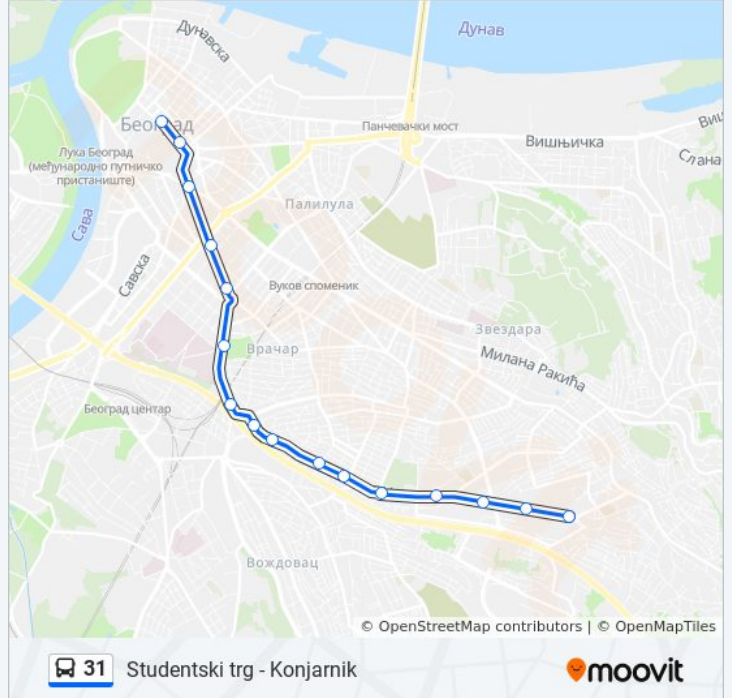

Koristi Moovit aplikaciju da pronađeš sebi najbližu 31 autobus stanicu i da pogledaš kada sledeća 31 autobus linija dolazi.

Smer: Konjarnik - Studentski Trg

16 stajališta

[POGLEDAJ PLANIRANI RED VOŽNJE LINIJE](#)

31 autobus vreme planiranog reda vožnje

Konjarnik - Studentski Trg red vožnje trase:

ponedeljak	00:00 - 23:30
utorak	00:00 - 23:30
sreda	00:00 - 23:30
četvrtak	00:00 - 23:30
petak	00:00 - 23:30
subota	00:00 - 23:30
nedelja	00:00 - 23:30

31 autobus informacije

Smernice: Konjarnik - Studentski Trg

Stajališta: 16

Trajanje trase: 27 min.

Rezime linije:

Smer: Studentski Trg - Konjarnik

15 stajališta

[POGLEDAJ PLANIRANI RED VOŽNJE LINIJE](#)