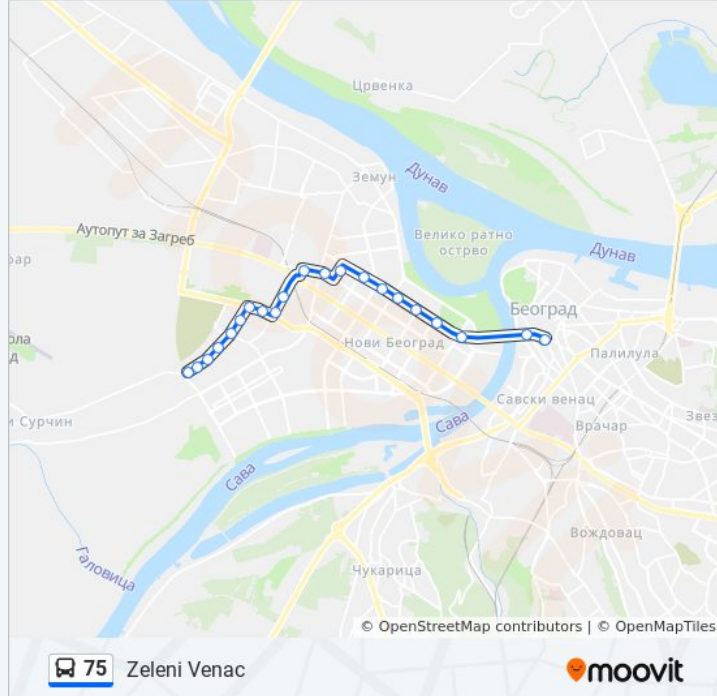

75 autobus vreme planiranog reda vožnje

Bežanijska Kosa - Zeleni Venac red vožnje trase:

ponedeljak	04:20 - 23:30
utorak	04:20 - 23:30
sreda	04:20 - 23:30
četvrtak	04:20 - 23:30
petak	04:20 - 23:30
subota	04:20 - 23:30
nedelja	04:20 - 23:30

75 autobus informacije

Smernice: Bežanijska Kosa - Zeleni Venac

Stajališta: 21

Trajanje trase: 25 min.

Rezime linije:

Smer: Zeleni Venac - Bežanijska Kosa

20 stajališta

[POGLEDAJ PLANIRANI RED VOŽNJE LINIJE](#)

Marka Ristića

Milana Vujaklije

75 autobus vreme planiranog reda vožnje

Zeleni Venac - Bežanijska Kosa red vožnje trase:

ponedeljak	04:50 - 23:40
utorak	04:50 - 23:40
sreda	04:50 - 23:40
četvrtak	04:50 - 23:40
petak	04:50 - 23:40
subota	04:50 - 23:40
nedelja	04:50 - 23:40

75 autobus informacije

Smernice: Zeleni Venac - Bežanijska Kosa

Stajališta: 20

Trajanje trase: 25 min.

Rezime linije:

Magelanova

Bežanijska Kosa

75 autobus redovi vožnje i mapa trase su dostupni i van mreže u PDF formatu na moovitapp.com. Koristi [Moovit App](#) da pregledaš uživo vremena dolaska, red vožnje voza ili metroa, i korak-po-korak smernice za sve tipove prevoza u gradu Beograd.