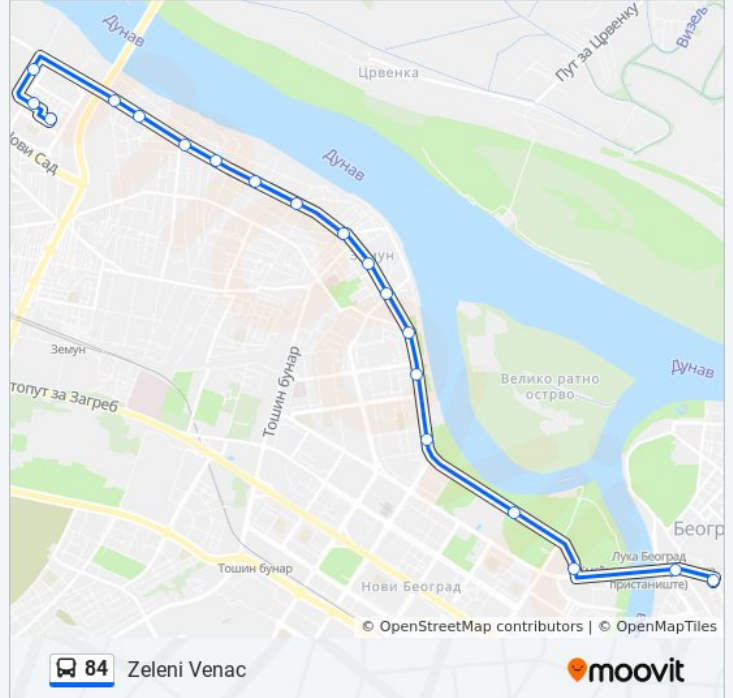

84 autobus informacije

Smernice: Nova Galenika - Zeleni Venac

Stajališta: 19

Trajanje trase: 29 min.

Rezime linije:

Smer: Zeleni Venac - Nova Galenika

19 stajališta

[POGLEDAJ PLANIRANI RED VOŽNJE LINIJE](#)

84 autobus vreme planiranog reda vožnje

Zeleni Venac - Nova Galenika red vožnje trase:

ponedeljak	00:00 - 23:40
utorak	00:00 - 23:40
sreda	00:00 - 23:40
četvrtak	00:00 - 23:40
petak	00:00 - 23:40
subota	00:00 - 23:38
nedelja	00:00 - 23:35

84 autobus informacije

Smernice: Zeleni Venac - Nova Galenika

Stajališta: 19

Trajanje trase: 27 min.

Rezime linije:

84 autobus redovi vožnje i mapa trase su dostupni i van mreže u PDF formatu na moovitapp.com. Koristi [Moovit App](#) da pregledaš uživo vremena dolaska, red vožnje voza ili metroa, i korak-po-korak smernice za sve tipove prevoza u gradu Beograd.