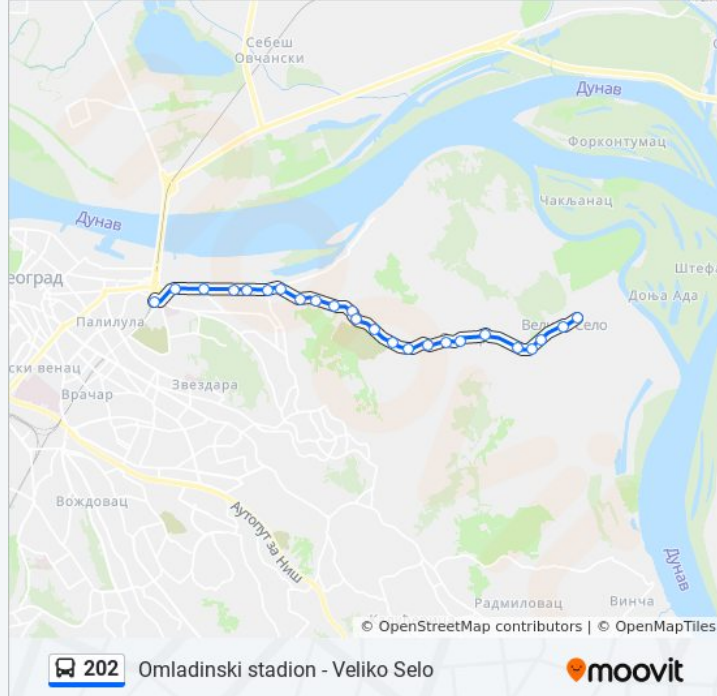

Veterinarska Stanica

Veliko Selo /Ulaz/

Teslina

Omladinska

Mz Veliko Selo

Veliko Selo

202 autobus redovi vožnje i mapa trase su dostupni i van mreže u PDF formatu na moovitapp.com. Koristi [Moovit App](#) da pregledaš uživo vremena dolaska, red vožnje voza ili metroa, i korak-po-korak smernice za sve tipove prevoza u gradu Beograd.

[O Moovit aplikaciji](#) • [MaaS rešenja](#) • [Podržane države](#) • [Zajednica moovitera](#)

© 2023 Moovit - Sva prava zadržana

Pogledaj uživo vremena dolaska