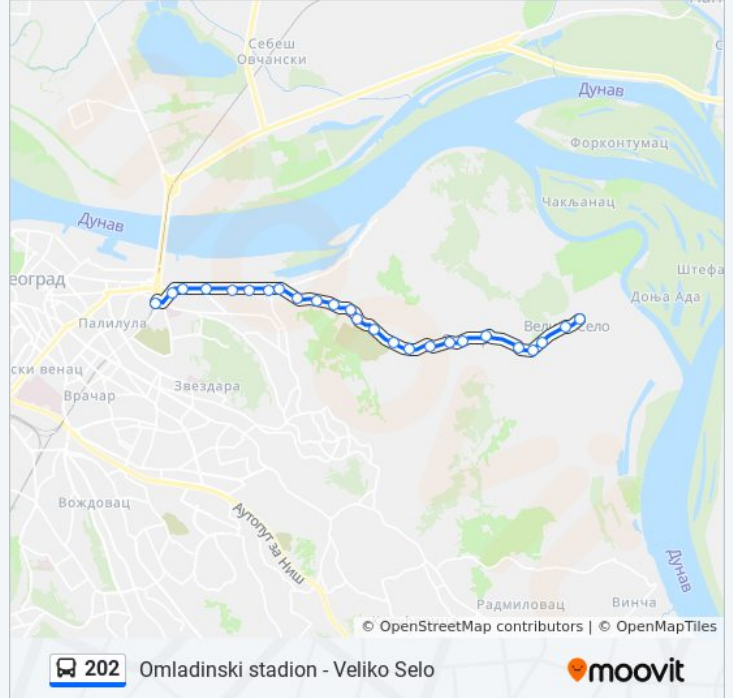

**Smer: Omladinski Stadion**

25 stajališta

[POGLEDAJ PLANIRANI RED VOŽNJE LINIJE](#)

Veliko Selo  
Mz Veliko Selo  
Omladinska  
Teslina  
Veliko Selo /Ulaz/  
Veterinarska Stanica  
Slanci (Škola)  
Izvorska  
Pekara  
Slanci Ulaz  
Srpska Kruna  
Lešće Ulaz  
Lešće  
Novo Naselje  
Toplana  
Višnjička Banja  
Trudbenička  
Rospi Ćuprija  
Mirijeovski Bulevar  
Put Za Adu Huju  
Diljska

### Smer: Veliko Selo

24 stajališta

[POGLEDAJ PLANIRANI RED VOŽNJE LINIJE](#)

Omladinski Stadion /Ulaz/

Vuka Vrčevića

Vojvode Micka Krstića

Diljska

Put Za Adu Huju

Mirijeovski Bulevar

Rospi Ćuprija

Trudbenička

Višnjička Banja

Toplana

Novo Naselje

Lešće

Lešće Ulaz

### 202 autobus informacije

**Smernice:** Veliko Selo

**Stajališta:** 24

**Trajanje trase:** 26 min.

**Rezime linije:**

Veterinarska Stanica

Veliko Selo /Ulaz/

Teslina