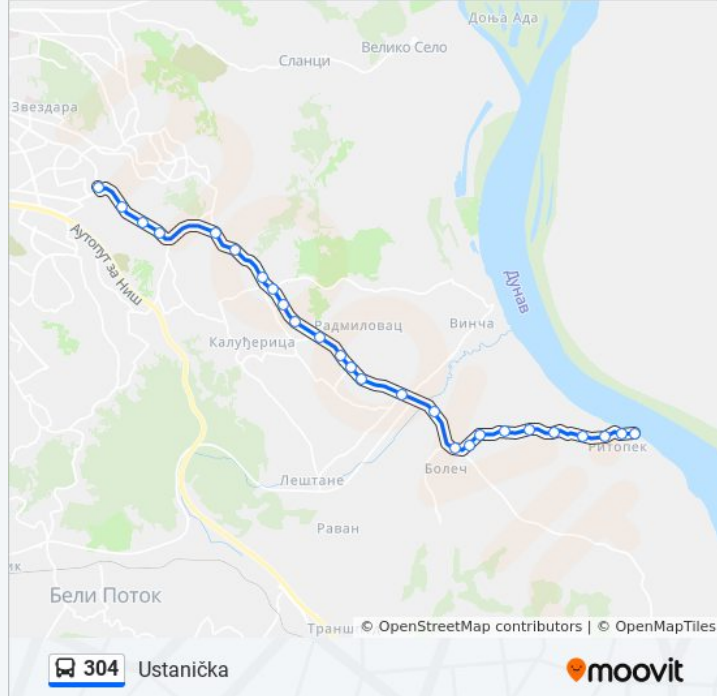

Put Za Institut

Put Za Kaluđericu

Novo Naselje

Nine Kirsanove

Oš Dragojlo Dudić

Mirijevska

Bajdina

Ustanička

304 autobus redovi vožnje i mapa trase su dostupni i van mreže u PDF formatu na moovitapp.com. Koristi [Moovit App](#) da pregledaš uživo vremena dolaska, red vožnje voza ili metroa, i korak-po-korak smernice za sve tipove prevoza u gradu Beograd.

[O Moovit aplikaciji](#) • [MaaS rešenja](#) • [Podržane države](#) • [Zajednica moovitera](#)

© 2023 Moovit - Sva prava zadržana

Pogledaj uživo vremena dolaska