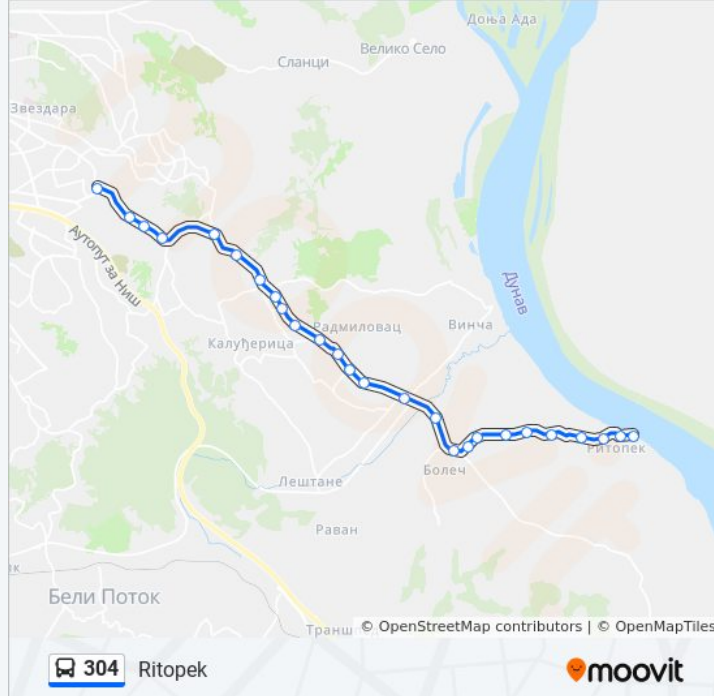

Duboko

Ritopek /Ulaz/

Ritopek /Škola/

Ritopek /Centar/

Ritopek

Smer: Ustanička

26 stajališta

[POGLEDAJ PLANIRANI RED VOŽNJE LINIJE](#)

Ritopek

Ritopek /Centar/

Ritopek /Škola/

Ritopek /Ulaz/

Duboko

Kralja Petra Prvog

Prokop

Mali Lug

Svetosavska

Boleč Raskršće

Boleč /Pumpa/

Zdravstvena St. Leštane I Vinča

Dušana Petrovića Šaneta

Petra Kočića

Hotel Radmilovac

Čardak

Stara Kaluđerica

Filipa Kljajića

304 autobus vreme planiranog reda vožnje

Ustanička red vožnje trase:

ponedeljak	4:30 - 23:05
utorak	4:30 - 23:05
sreda	4:30 - 23:05
četvrtak	4:30 - 23:05
petak	4:30 - 23:05
subota	4:30 - 23:00
nedelja	4:30 - 23:00

304 autobus informacije

Smernice: Ustanička

Stajališta: 26

Trajanje trase: 35 min.

Rezime linije: