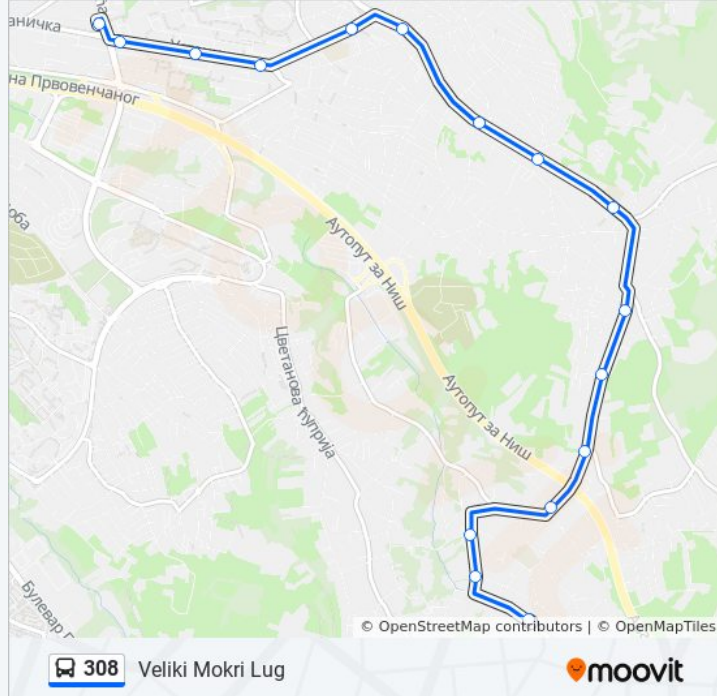

Koristi Moovit aplikaciju da pronađeš sebi najbližu 308 autobus stanicu i da pogledaš kada sledeća 308 autobus linija dolazi.

Smer: Veliki Mokri Lug

16 stajališta

[POGLEDAJ PLANIRANI RED VOŽNJE LINIJE](#)

Šumice

Šumice

Petrinjska

Konjarnik

Bulevar Kralja Aleksandra

Prvomajska

Bajdina

Mirijevska

308 autobus vreme planiranog reda vožnje

Veliki Mokri Lug red vožnje trase:

| | |
|------------|--------------|
| ponedeljak | 4:55 - 23:30 |
| utorak | 4:55 - 23:30 |
| sreda | 4:55 - 23:30 |
| četvrtak | 4:55 - 23:30 |
| petak | 4:55 - 23:30 |
| subota | 4:55 - 23:30 |
| nedelja | 4:55 - 23:30 |

308 autobus informacije

Smernice: Veliki Mokri Lug

Stajališta: 16

Trajanje trase: 16 min.

Rezime linije:

Smer: Šumice

14 stajališta

[POGLEDAJ PLANIRANI RED VOŽNJE LINIJE](#)