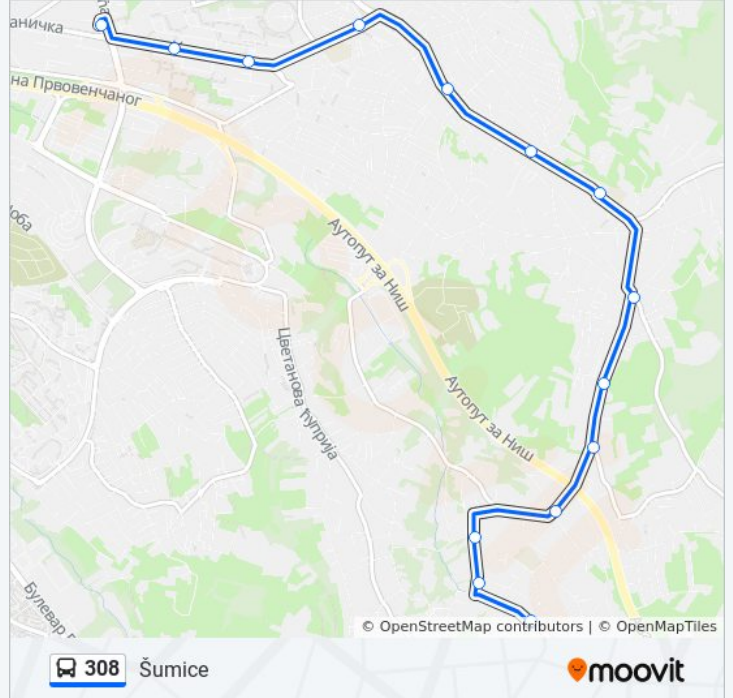

Šumice

Šumice

Petrinjska

Konjarnik

Bulevar Kralja Aleksandra

Prvomajska

Bajdina

Mirijevska

Šumice red vožnje trase:

| | |
|------------|--------------|
| ponedeljak | 4:35 - 23:50 |
| utorak | 4:35 - 23:50 |
| sreda | 4:35 - 23:50 |
| četvrtak | 4:35 - 23:50 |
| petak | 4:35 - 23:50 |
| subota | 4:35 - 23:50 |
| nedelja | 4:35 - 23:50 |

308 autobus informacije

Smernice: Šumice

Stajališta: 14

Trajanje trase: 15 min.

Rezime linije:

308 autobus redovi vožnje i mapa trase su dostupni i van mreže u PDF formatu na moovitapp.com. Koristi [Moovit App](#) da pregledaš uživo vremena dolaska, red vožnje voza ili metroa, i korak-po-korak smernice za sve tipove prevoza u gradu Beograd.