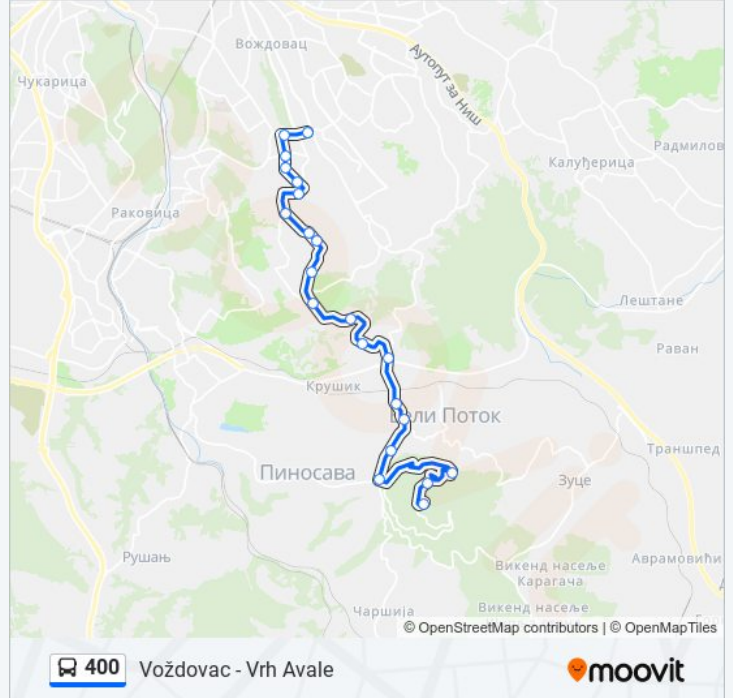

### Smer: Voždovac - Vrh Avale

21 stajališta

[POGLEDAJ PLANIRANI RED VOŽNJE LINIJE](#)

Voždovac  
Baštovanska  
Kragujevačkih Đaka  
Banjica 2  
Riste Stefanovića  
Voje Radića  
Save Jovanovića  
Jajinci - Dom Zdravlja  
Milutina Miljkovića  
Kefalonijska  
Spomen Park Jajinci  
Rakovica Selo - Spomen Česma  
Rakovica Selo  
Kružni Put  
Beli Potok - Kumbara  
Put Za Beli Potok  
Pošta  
Avala  
Podnožje  
Spomenik Sovjetskim Veteranima  
Hotel Avala

Put Za Beli Potok

Beli Potok - Kumbara

Kružni Put

Rakovica Selo

Rakovica Selo - Spomen Česma

Spomen Park Jajinci

Milutina Miljkovića

Jajinci - Dom Zdravlja

## 400 autobus informacije

**Smernice:** Vrh Avale - Voždovac

**Stajališta:** 21

**Trajanje trase:** 29 min.

**Rezime linije:**

Baštovanska

Paunova

Trošarina