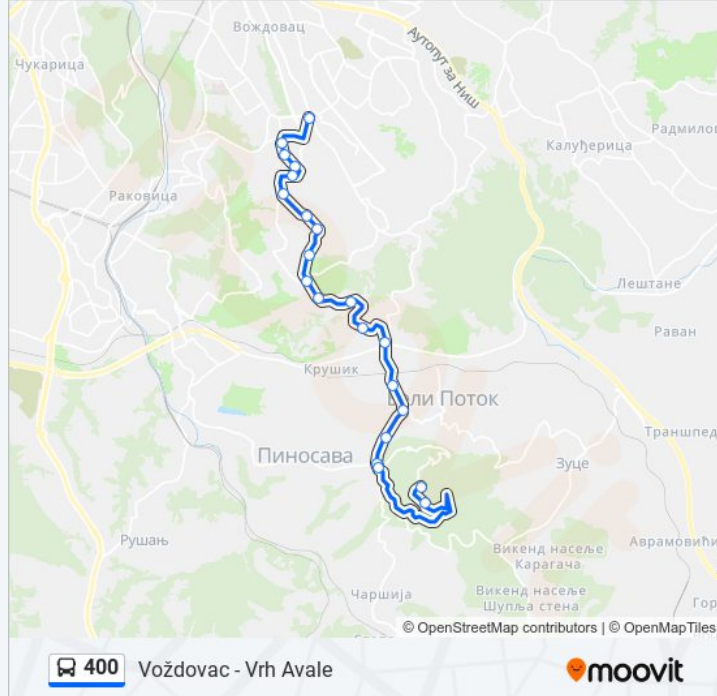

### Smer: Voždovac - Vrh Avale

21 stajališta

[POGLEDAJ PLANIRANI RED VOŽNJE LINIJE](#)

Voždovac  
Baštovanska  
Kragujevačkih Đaka  
Banjica 2  
Riste Stefanovića  
Voje Radića  
Save Jovanovića  
Jajinci - Dom Zdravlja  
Milutina Miljkovića  
Kefalonijska  
Spomen Park Jajinci  
Rakovica Selo - Spomen Česma  
Rakovica Selo  
Kružni Put  
Beli Potok - Kumbara  
Put Za Beli Potok  
Pošta  
Avala  
Podnožje  
Spomenik Sovjetskim Veteranima  
Hotel Avala

### 400 autobus informacije

**Smernice:** Voždovac - Vrh Avale

**Stajališta:** 21

**Trajanje trase:** 32 min.

**Rezime linije:**

Put Za Beli Potok

Beli Potok - Kumbara

Kružni Put

Rakovica Selo

Rakovica Selo - Spomen Česma

Spomen Park Jajinci

Milutina Miljkovića

Jajinci - Dom Zdravlja

## 400 autobus informacije

**Smernice:** Vrh Avale - Voždovac

**Stajališta:** 21

**Trajanje trase:** 29 min.

**Rezime linije:**

Baštovanska

Paunova

Trošarina