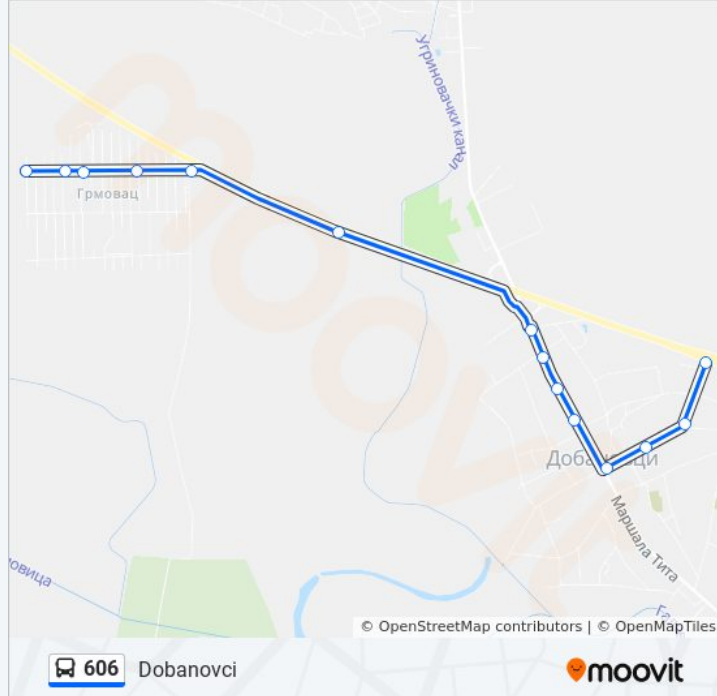

Smer: Dobanovci /Groblje/ - Grmovac

15 stajališta

[POGLEDAJ PLANIRANI RED VOŽNJE LINIJE](#)

Dobanovci - Groblje

Partizanska

Zemunska

Dobanovci - Centar

Žarka Jelića

Grmovac - 24. Nova

Grmovac - 25. Nova

606 autobus vreme planiranog reda vožnje

Dobanovci /Groblje/ - Grmovac red vožnje trase:

ponedeljak	04:00 - 23:40
utorak	04:00 - 23:40
sreda	04:00 - 23:40
četvrtak	04:00 - 23:40
petak	04:00 - 23:40
subota	04:00 - 23:40
nedelja	04:00 - 23:40

606 autobus informacije

Smernice: Dobanovci /Groblje/ - Grmovac

Stajališta: 15

Trajanje trase: 14 min.

Rezime linije:

Smer: Grmovac - Dobanovci /Groblje/

14 stajališta

[POGLEDAJ PLANIRANI RED VOŽNJE LINIJE](#)

Grmovac - 25. Nova

Grmovac - 20. Nova

Grmovac - Crkva

Grmovac

Grmovac - Ulaz

Pumpa

Dobanovci - Ulaz

Fruškogorska