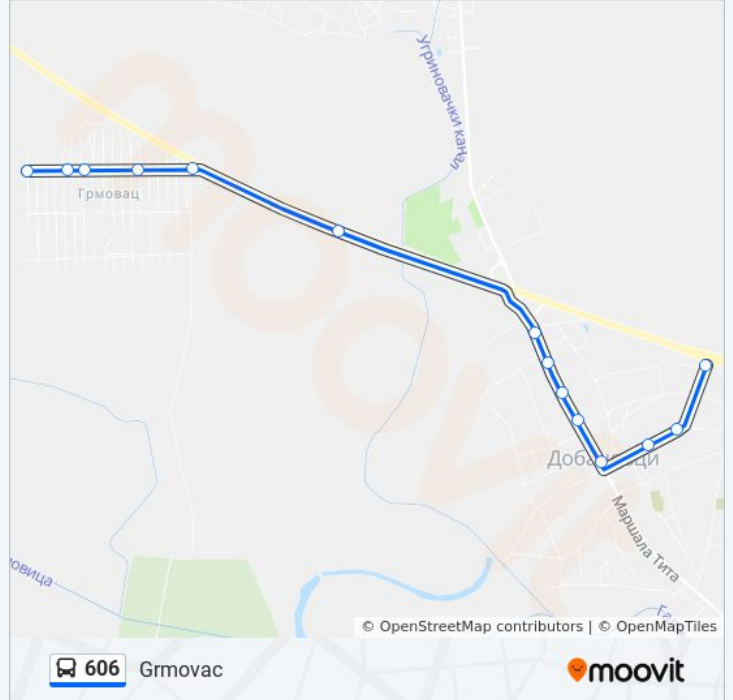

606 autobus redovi vožnje i mapa trase su dostupni i van mreže u PDF formatu na moovitapp.com. Koristi [Moovit App](#) da pregledaš uživo vremena dolaska, red vožnje voza ili metroa, i korak-po-korak smernice za sve tipove prevoza u gradu Beograd.

[O Moovit aplikaciji](#) • [MaaS rešenja](#) • [Podržane države](#) • [Zajednica moovitera](#)

© 2024 Moovit - Sva prava zadržana

Pogledaj uživo vremena dolaska