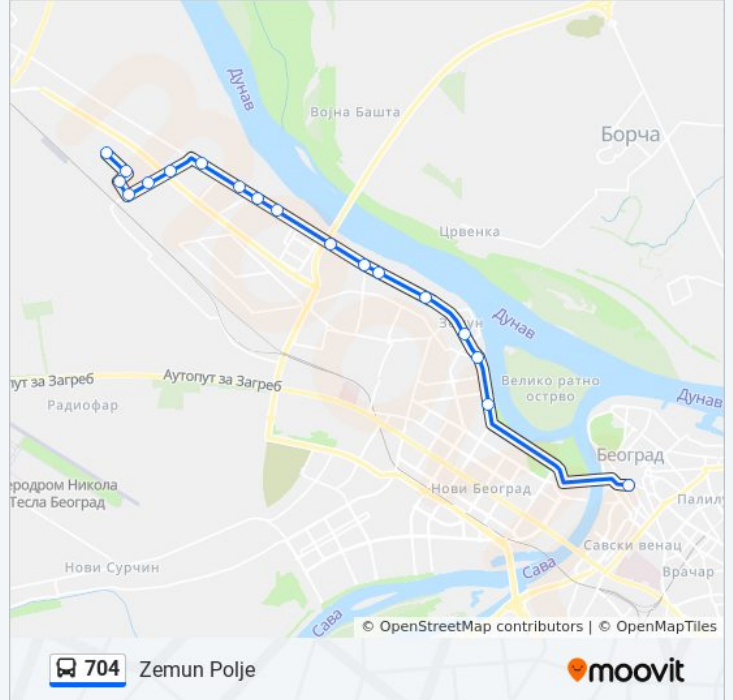

704 autobus vreme planiranog reda vožnje

Zemun Polje - Zeleni Venac red vožnje trase:

ponedeljak	04:40 - 23:50
utorak	04:40 - 23:50
sreda	04:40 - 23:50
četvrtak	04:40 - 23:50
petak	04:40 - 23:50
subota	05:00 - 23:05
nedelja	05:00 - 23:05

704 autobus informacije

Smernice: Zemun Polje - Zeleni Venac

Stajališta: 19

Trajanje trase: 31 min.

Rezime linije:

704 autobus redovi vožnje i mapa trase su dostupni i van mreže u PDF formatu na moovitapp.com. Koristi [Moovit App](#) da pregledaš uživo vremena dolaska, red vožnje voza ili metroa, i korak-po-korak smernice za sve tipove prevoza u gradu Beograd.