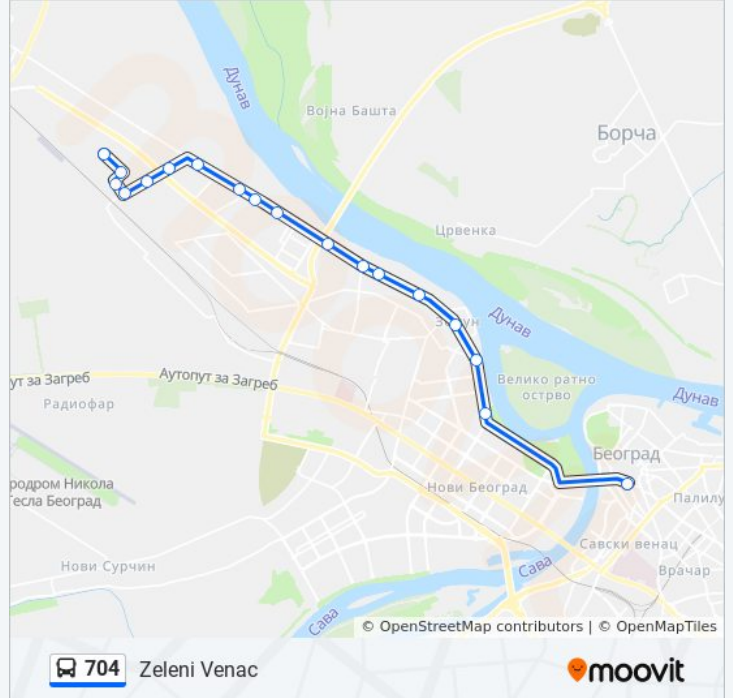

704

Zeleni Venac - Zemun Polje

Preuzmite Aplikaciju

Linija 704 autobus line (Zeleni Venac - Zemun Polje) ima 2 trasa. Za redovne radne dane, linija saobraća između: (1) Zeleni Venac - Zemun Polje: 05:20 - 23:40(2) Zemun Polje - Zeleni Venac: 04:40 - 23:50 Koristi Moovit aplikaciju da pronađeš sebi najbližu 704 autobus stanicu i da pogledaš kada sledeća 704 autobus linija dolazi.

Smer: Zeleni Venac - Zemun Polje

19 stajališta

[POGLEDAJ PLANIRANI RED VOŽNJE LINIJE](#)

Zeleni Venac
Hotel Jugoslavija
Karađorđev Trg
Zemun - Pošta
Nade Dimić
Trščanska
Filipa Višnjica
Ruska
Zemun - Gornji Grad
Geomašina
Preduzeće Galenika Magmasil
Coca-Cola
Elektronska Industrija
Put Za Novi Sad
Institut Za Kukuruz
Braće Krnješevac
Vrtić Bubamara
Franje Krča
Zemun Polje

704 autobus vreme planiranog reda vožnje

Zeleni Venac - Zemun Polje red vožnje trase:

ponedeljak	05:20 - 23:40
utorak	05:20 - 23:40
sreda	05:20 - 23:40
četvrtak	05:20 - 23:40
petak	05:20 - 23:40
subota	05:20 - 23:40
nedelja	05:20 - 23:40

704 autobus informacije

Smernice: Zeleni Venac - Zemun Polje

Stajališta: 19

Trajanje trase: 32 min.

Rezime linije:

Smer: Zemun Polje - Zeleni Venac

19 stajališta

[POGLEDAJ PLANIRANI RED VOŽNJE LINIJE](#)