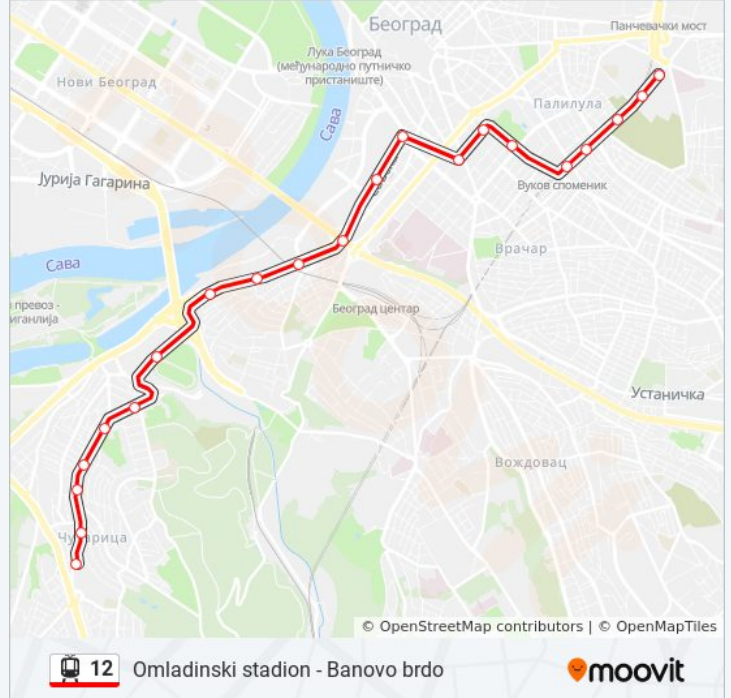

12

Omladinski stadion - Banovo brdo

[Pogledaj U Režimu Web Sajta](#)

Linija 12 tramvaj line (Omladinski stadion - Banovo brdo) ima 2 trasa. Za redovne radne dane, linija saobraća između:

(1) Banovo Brdo: 4:35 - 23:50(2) Omladinski Stadion: 4:30 - 23:50

Koristi Moovit aplikaciju da pronađeš sebi najbližu 12 tramvaj stanicu i da pogledaš kada sledeća 12 tramvaj linija dolazi.

Smer: Banovo Brdo

21 stajališta

[POGLEDAJ PLANIRANI RED VOŽNJE LINIJE](#)

Omladinski Stadion
Vatrogasna Komanda
Novo Groblje
Dalmatinska
Vukov Spomenik
Pravni Fakultet
Tašmajdan
Rk Beograđanka
Savski Trg
Palata Pravde
Mostar
Sajam
Ruska
Gospodarska Mehana
Hipodrom
Kneza Višeslava
Škola "Josif Pančić"
Dom Zdravlja
Kijevska
Trebevička
Banovo Brdo

12 tramvaj vreme planiranog reda vožnje

Banovo Brdo red vožnje trase:

ponedeljak	4:35 - 23:50
utorak	4:35 - 23:50
sreda	4:35 - 23:50
četvrtak	4:35 - 23:50
petak	4:35 - 23:50
subota	4:35 - 23:50
nedelja	4:35 - 23:50

12 tramvaj informacije**Smernice:** Banovo Brdo**Stajališta:** 21**Trajanje trase:** 25 min.**Rezime linije:**

Smer: Omladinski Stadion

21 stajališta

[POGLEDAJ PLANIRANI RED VOŽNJE LINIJE](#)

Banovo Brdo
Trebevička
Kijevska
Dom Zdravlja
Škola "Josif Pančić"
Kneza Višeslava
Hipodrom
Gospodarska Mehana
Ruska
Sajam
Mostar
Palata Pravde
Savski Trg
Rk Beograđanka
Tašmajdan
Pravni Fakultet
Vukov Spomenik
Dalmatinska