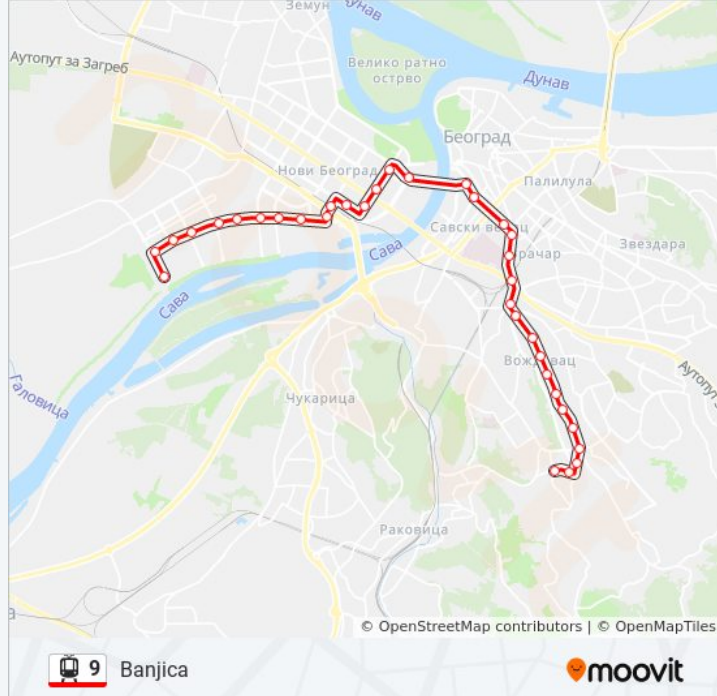

Koristi Moovit aplikaciju da pronađeš sebi najbližu 9 tramvaj stanicu i da pogledaš kada sledeća 9 tramvaj linija dolazi.

Smer: Banjica - Blok 45

33 stajališta

[POGLEDAJ PLANIRANI RED VOŽNJE LINIJE](#)

Banjica
Vračarska
Bebelova
Voždovac
Saobraćajni Fakultet
Visoka Škola Elektrotehnike
Nikšićka
Vitanovačka
Kralja Vladimira
Bože Jankovića
Trg Oslobođenja
Franše D'Eperea
Karađorđev Park
Trg Slavija - Bulevar Oslobođenja
Trg Slavija - Nemanjina
Savski Trg
Ekonomski Fakultet
Staro Sajmište
Blok 21
Sava Centar

9 tramvaj vreme planiranog reda vožnje

Banjica - Blok 45 red vožnje trase:

ponedeljak	04:15 - 23:15
utorak	04:15 - 23:15
sreda	04:15 - 23:15
četvrtak	04:15 - 23:15
petak	04:15 - 23:15
subota	04:15 - 23:15
nedelja	04:15 - 23:15

9 tramvaj informacije**Smernice:** Banjica - Blok 45**Stajališta:** 33**Trajanje trase:** 51 min.**Rezime linije:**

Blok 23

Milutina Milankovića

Železnička Stanica Novi Beograd

Blok 42

Naselje Belvil

Agostina Neta

Omladinskih Brigada

Blok 70

Gandijeva

Nehruova

Oš Branko Radičević

Dr. Ivana Ribara

Blok 45

Smer: Blok 45 - Banjica