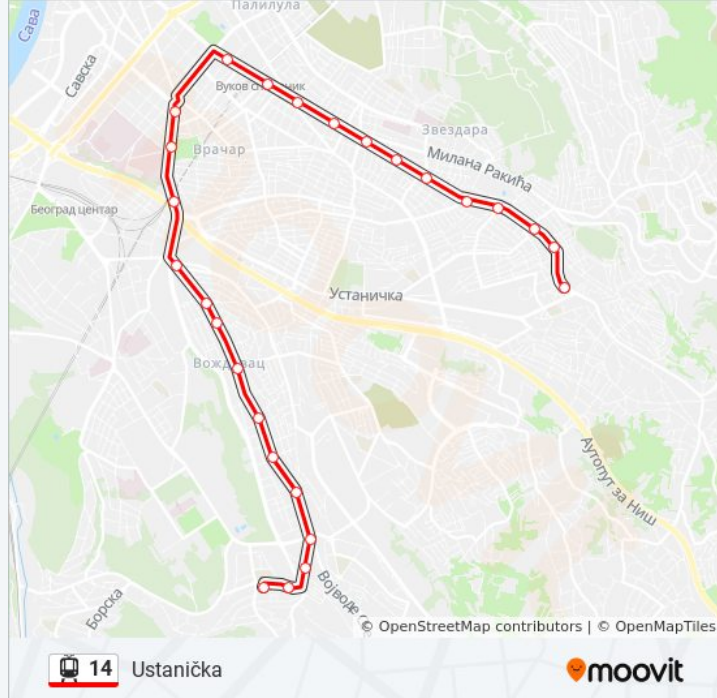

Pop Stojanova

Lion

Batutova

Pijaca Zvezdara

Dr Velizara Kosanovića

Mite Ružića

Koste Trifkovića

Ustanička

14 tramvaj redovi vožnje i mapa trase su dostupni i van mreže u PDF formatu na moovitapp.com. Koristi [Moovit App](#) da pregledaš uživo vremena dolaska, red vožnje voza ili metroa, i korak-po-korak smernice za sve tipove prevoza u gradu Beograd.

[O Moovit aplikaciji](#) • [MaaS rešenja](#) • [Podržane države](#) • [Zajednica moovitera](#)

© 2023 Moovit - Sva prava zadržana

Pogledaj uživo vremena dolaska