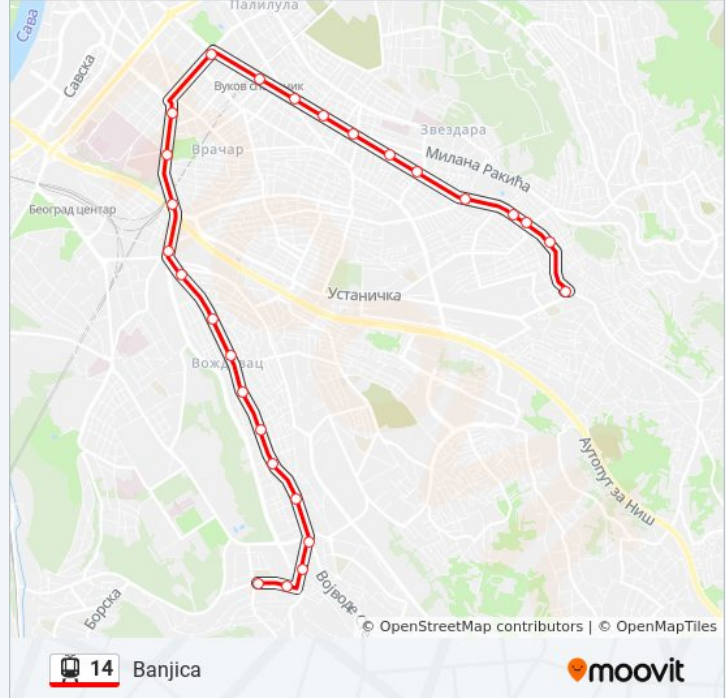

Smer: Banjica

27 stajališta

[POGLEDAJ PLANIRANI RED VOŽNJE LINIJE](#)

Ustanička

Koste Trifkovića

Mite Ružića

Dr Velizara Kosanovića

Pijaca Zvezdara

Visoka Škola Elektrotehnike

14 tramvaj vreme planiranog reda vožnje

Banjica red vožnje trase:

ponedeljak	5:35 - 23:05
utorak	5:35 - 23:05
sreda	5:35 - 23:05
četvrtak	5:35 - 23:05
petak	5:35 - 23:05
subota	5:35 - 23:05
nedelja	5:35 - 23:05

14 tramvaj informacije**Smernice:** Banjica**Stajališta:** 27**Trajanje trase:** 30 min.**Rezime linije:**

Saobraćajni Fakultet

Voždovac

Bebelova

Vračarska

Banjica

Smer: Ustanička

26 stajališta

14 tramvaj informacije

Smernice: Ustanička

Stajališta: 26

Trajanje trase: 29 min.

Rezime linije:

Pop Stojanova

Lion

Batutova