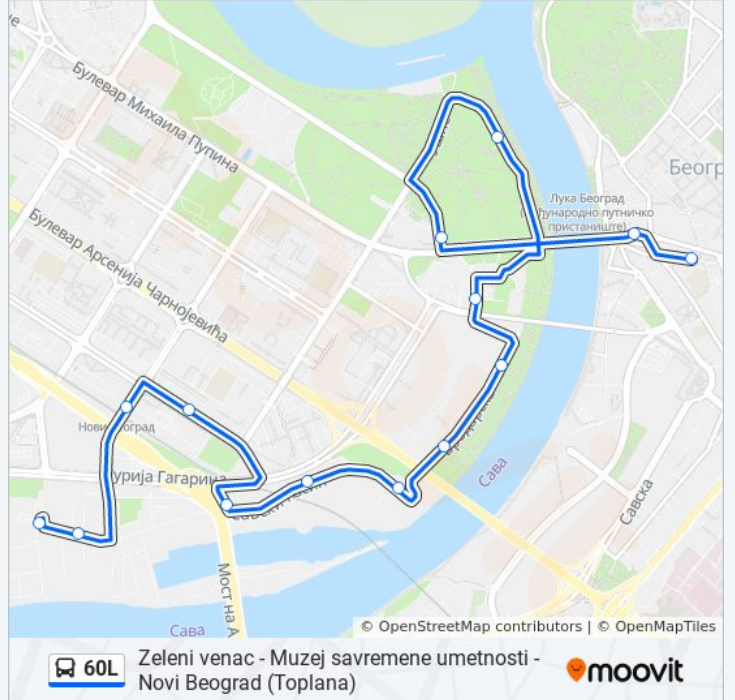

Most Gazela

Železnički Most Sava

Novi Železnički Most

Jrb

Milutina Milankovića

Železnička Stanica Novi Beograd

Gp Rad

Toplana

**60L autobus vreme planiranog reda vožnje**

Zeleni Venac - Muzej Savremene Umetnosti - Novi Beograd /Toplana/ red vožnje trase:

ponedeljak	11:40 - 19:10
utorak	11:40 - 19:10
sreda	11:40 - 19:10
četvrtak	11:40 - 19:10
petak	11:40 - 19:10
subota	11:05 - 18:25
nedelja	11:05 - 18:25

**60L autobus informacije**

**Smernice:** Zeleni Venac - Muzej Savremene Umetnosti - Novi Beograd /Toplana/

**Stajališta:** 14

**Trajanje trase:** 18 min.

**Rezime linije:**

60L autobus redovi vožnje i mapa trase su dostupni i van mreže u PDF formatu na [moovitapp.com](https://moovitapp.com). Koristi [Moovit App](#) da pregledaš uživo vremena dolaska, red vožnje voza ili metroa, i korak-po-korak smernice za sve tipove prevoza u gradu Beograd.