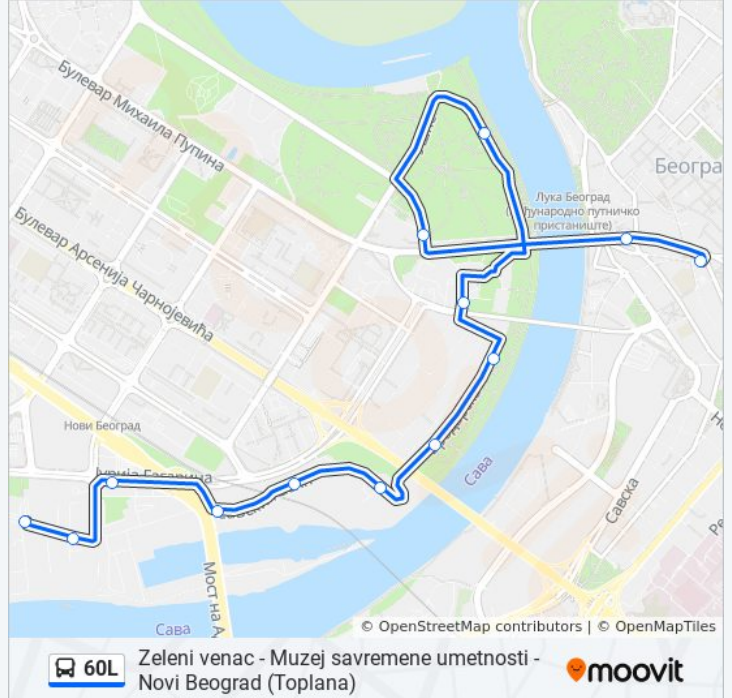

Koristi Moovit aplikaciju da pronađeš sebi najbližu 60L autobus stanicu i da pogledaš kada sledeća 60L autobus linija dolazi.

**Smer: Novi Beograd /Toplana/ - Muzej  
Savremene Umetnosti - Zeleni Venac**

**60L autobus vreme planiranog reda vožnje**

Novi Beograd /Toplana/ - Muzej Savremene Umetnosti - Zeleni Venac red vožnje trase:

ponedeljak	12:15 - 18:45
utorak	12:15 - 18:45
sreda	12:15 - 18:45
četvrtak	12:15 - 18:45
petak	12:15 - 18:45
subota	11:35 - 18:00
nedelja	11:35 - 18:00

**60L autobus informacije**

**Smernice:** Novi Beograd /Toplana/ - Muzej Savremene Umetnosti - Zeleni Venac

**Stajališta:** 13

**Trajanje trase:** 17 min.

**Rezime linije:**

**Smer: Zeleni Venac - Muzej Savremene Umetnosti - Novi Beograd /Toplana/**