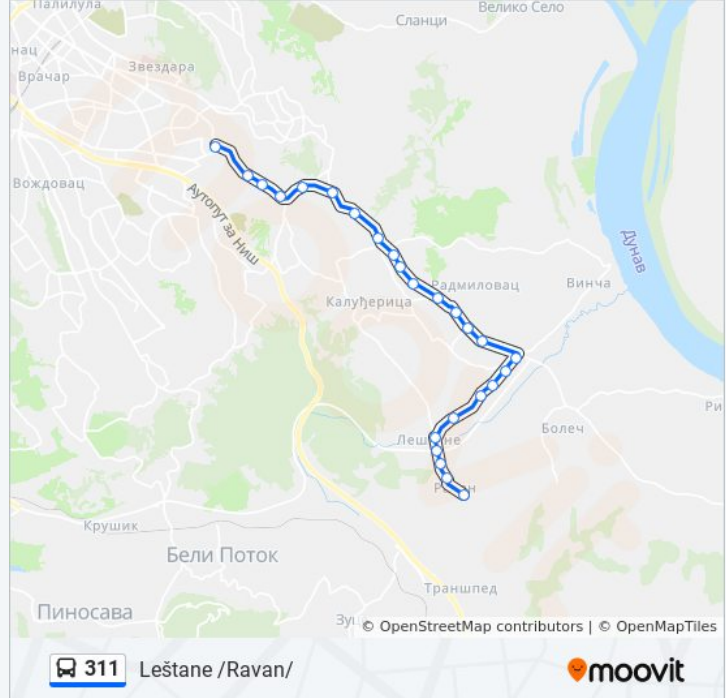

311 autobus informacije

Smernice: Leštane /Ravan/

Stajališta: 25

Trajanje trase: 31 min.

Rezime linije:

Leštane /Izlaz/

Ravan /Ulaz/

Kremenje

Leštane /Ravan/

Smer: Ustanička

25 stajališta

[POGLEDAJ PLANIRANI RED VOŽNJE LINIJE](#)

Leštane /Ravan/

Kremenje

Ravan /Ulaz/

Leštane /Ulaz/