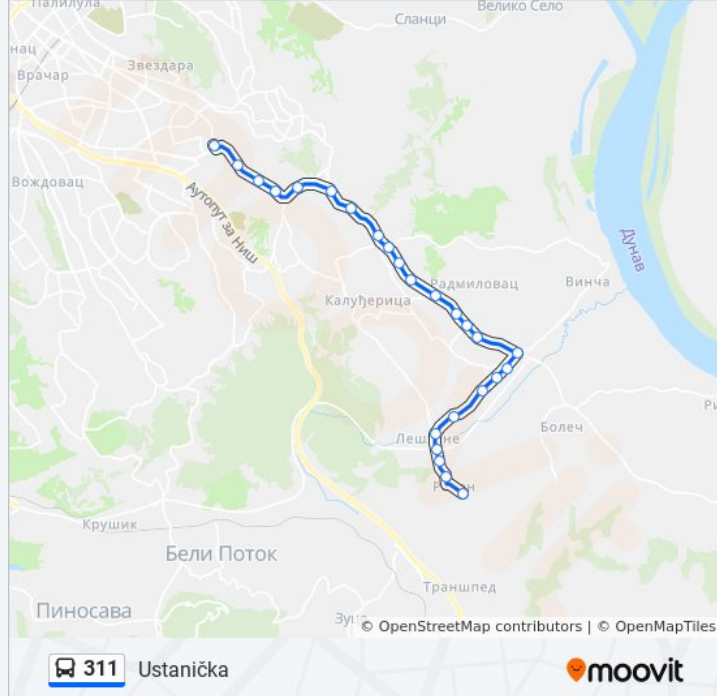

Novo Naselje

Nine Kirsanove

Pirandelova

Oš Dragojlo Dudić

Mirijevska

Bajdina

Ustanička

311 autobus redovi vožnje i mapa trase su dostupni i van mreže u PDF formatu na moovitapp.com. Koristi [Moovit App](#) da pregledaš uživo vremena dolaska, red vožnje voza ili metroa, i korak-po-korak smernice za sve tipove prevoza u gradu Beograd.

[O Moovit aplikaciji](#) • [MaaS rešenja](#) • [Podržane države](#) • [Zajednica moovitera](#)

© 2023 Moovit - Sva prava zadržana

Pogledaj uživo vremena dolaska