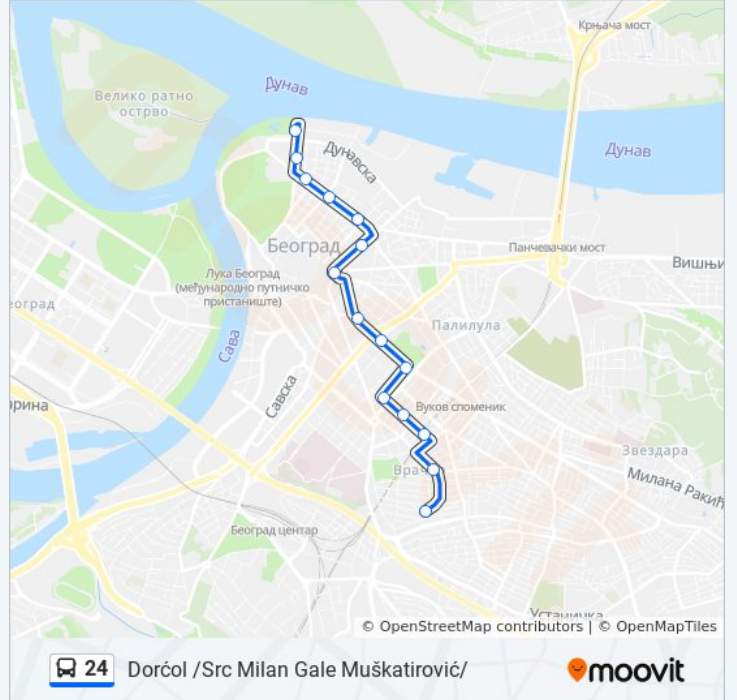

Koristi Moovit aplikaciju da pronađeš sebi najbližu 24 autobus stanicu i da pogledaš kada sledeća 24 autobus linija dolazi.

Smer: Dorćol /Src Milan Gale Muškatirović/ - Neimar

15 stajališta

[POGLEDAJ PLANIRANI RED VOŽNJE LINIJE](#)

Neimar
 Novopazarska
 Go Vračar
 Smiljanićeva
 Cvetni Trg
 Tašmajdan
 Glavna Pošta
 Pionirski Park
 Trg Republike
 Dušanova
 Dorćol /Kneževka Ljubice/
 Kralja Petra
 Braće Baruh
 Solunska
 Dorćol - Src Milan Gale Muškatirović

24 autobus vreme planiranog reda vožnje

Neimar - Dorćol /Src Milan Gale Muškatirović/ red vožnje trase:

ponedeljak	05:00 - 23:30
utorak	05:00 - 23:30
sreda	05:00 - 23:30
četvrtak	05:00 - 23:30
petak	05:00 - 23:30
subota	05:00 - 23:30
nedelja	05:00 - 23:30

24 autobus informacije

Smernice: Neimar - Dorćol /Src Milan Gale Muškatirović/

Stajališta: 15

Trajanje trase: 20 min.

Rezime linije:

24 autobus redovi vožnje i mapa trase su dostupni i van mreže u PDF formatu na moovitapp.com. Koristi [Moovit App](#) da pregledaš uživo vremena dolaska, red vožnje voza ili metroa, i korak-po-korak smernice za sve tipove prevoza u gradu Beograd.