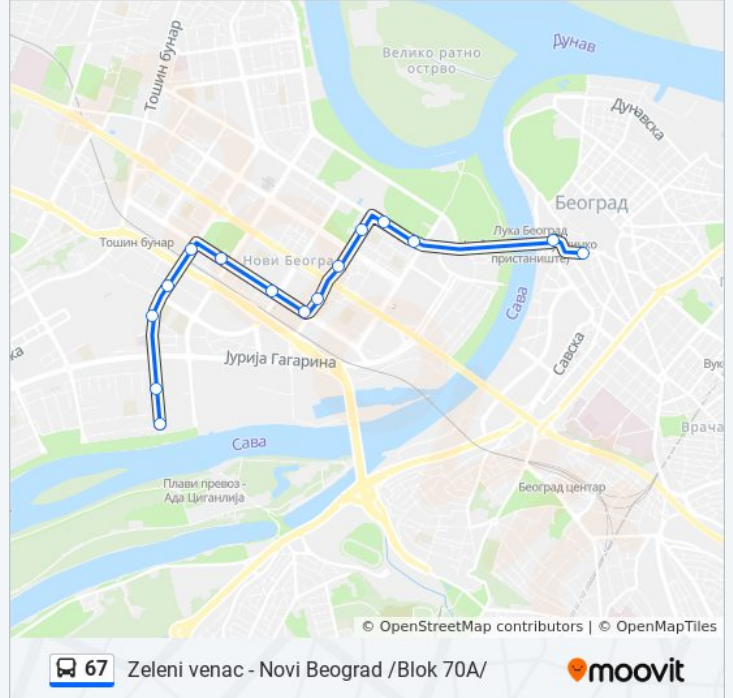

Koristi Moovit aplikaciju da pronađeš sebi najbližu 67 autobus stanicu i da pogledaš kada sledeća 67 autobus linija dolazi.

Smer: Blok 70a - Zeleni Venac

16 stajališta

[POGLEDAJ PLANIRANI RED VOŽNJE LINIJE](#)

67 autobus vreme planiranog reda vožnje

Blok 70a - Zeleni Venac red vožnje trase:

ponedeljak	04:35 - 23:20
utorak	04:35 - 23:20
sreda	04:35 - 23:20
četvrtak	04:35 - 23:20
petak	04:35 - 23:20
subota	04:35 - 23:20
nedelja	04:35 - 23:20

67 autobus informacije

Smernice: Blok 70a - Zeleni Venac

Stajališta: 16

Trajanje trase: 22 min.

Rezime linije:

Smer: Zeleni Venac - Blok 70a

15 stajališta

[POGLEDAJ PLANIRANI RED VOŽNJE LINIJE](#)

67 autobus informacije

Smernice: Zeleni Venac - Blok 70a

Stajališta: 15

Trajanje trase: 25 min.

Rezime linije:

67 autobus redovi vožnje i mapa trase su dostupni i van mreže u PDF formatu na moovitapp.com. Koristi [Moovit App](#) da pregledaš uživo vremena dolaska, red vožnje voza ili metroa, i korak-po-korak smernice za sve tipove prevoza u gradu Beograd.