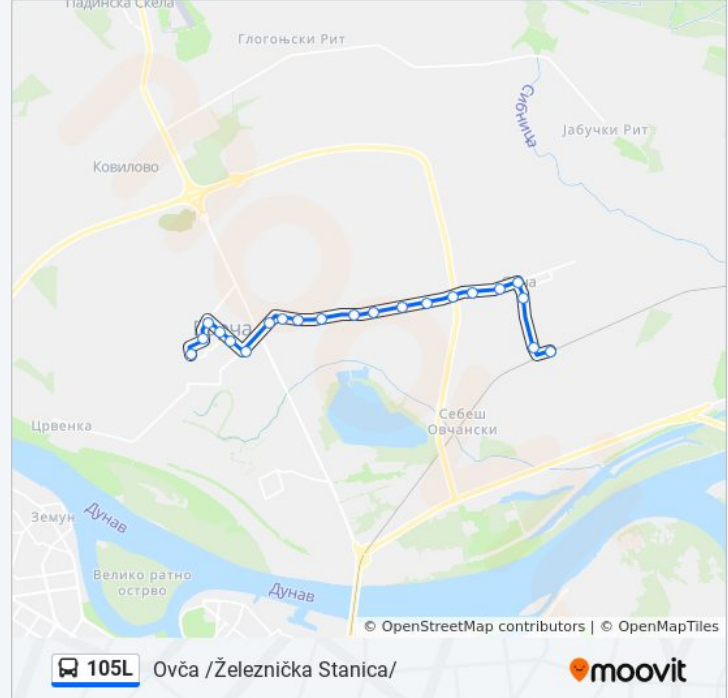

105L autobus informacije

Smernice: Ovča /Železnička Stanica/

Stajališta: 21

Trajanje trase: 24 min.

Rezime linije:

Njegoševa

Železnička Rampa

Ovča /Železnička Stanica/