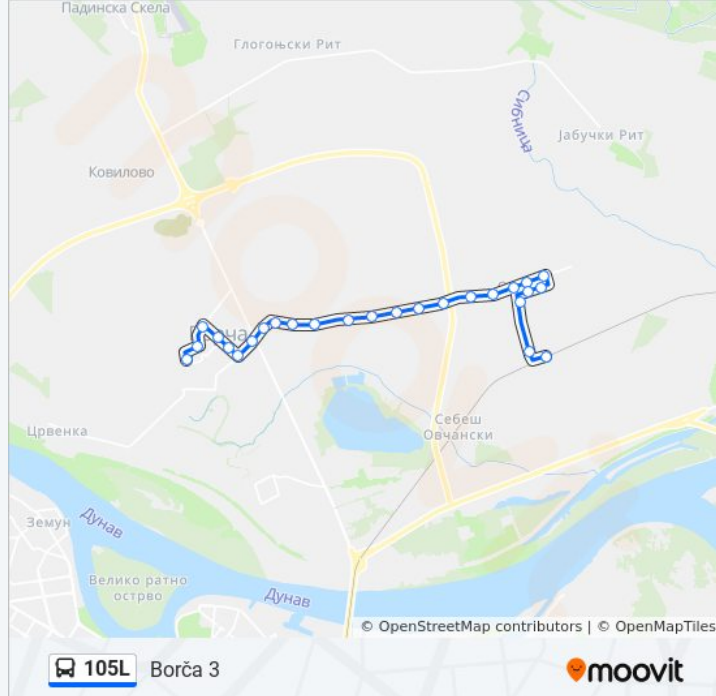

105L autobus informacije**Smernice:** Borča 3**Stajališta:** 26**Trajanje trase:** 28 min.**Rezime linije:**

Milana Ajvaza

Mihajla Šolohova

Kombinatova

Bele Bartoka

Borča 3

Smer: Ovča /Železnička Stanica/

21 stajališta

[POGLEDAJ PLANIRANI RED VOŽNJE LINIJE](#)

Borča 3

Bele Bartoka

Kombinatova

Mihajla Šolohova

Milana Ajvaza

Valjevskog Odreda

Popova Bara