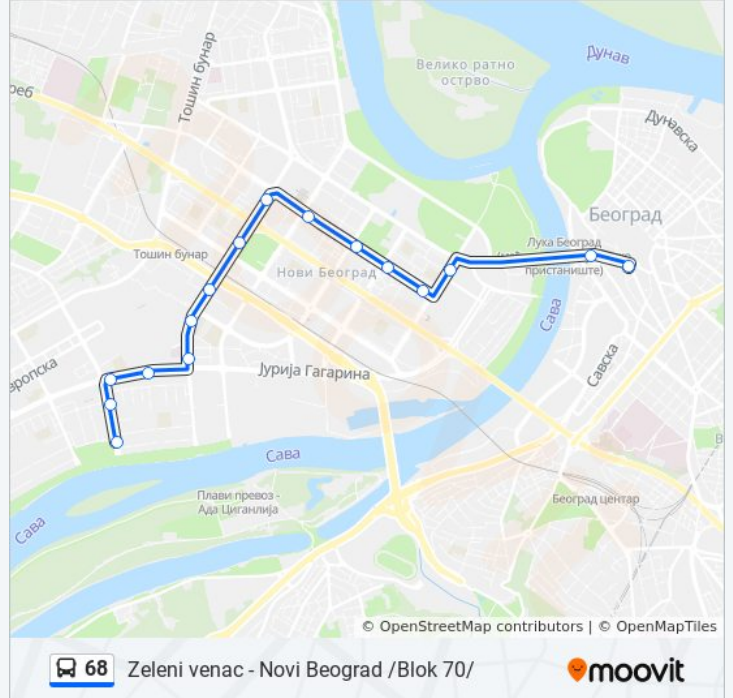

Blok 70
Jurija Gagarina
Gandijeva
Blok 70
Omladinskih Brigada
Tehnička Škola Novi Beograd
Erport Siti
Milutina Milankovića
Bulevar Zorana Đinđića
Bulevar Umetnosti
Beogradska Arena
Antifašističke Borbe
Milentija Popovića
Blok 21
Brankov Most
Zeleni Venac

Bulevar Zorana Đinđića

Milutina Milankovića

Erport Siti

Tehnička Škola Novi Beograd

Omladinskih Brigada

Blok 70

Jurija Gagarina

Blok 70 - Okretnica

68 autobus vreme planiranog reda vožnje

Zeleni Venac - Blok 70 red vožnje trase:

ponedeljak	05:55 - 22:35
utorak	05:55 - 22:35
sreda	05:55 - 22:35
četvrtak	05:55 - 22:35
petak	05:55 - 22:35
subota	05:55 - 22:35
nedelja	05:55 - 22:35

68 autobus informacije

Smernice: Zeleni Venac - Blok 70

Stajališta: 15

Trajanje trase: 23 min.

Rezime linije:

68 autobus redovi vožnje i mapa trase su dostupni i van mreže u PDF formatu na moovitapp.com. Koristi [Moovit App](#) da pregledaš uživo vremena dolaska, red vožnje voza ili metroa, i korak-po-korak smernice za sve tipove prevoza u gradu Beograd.