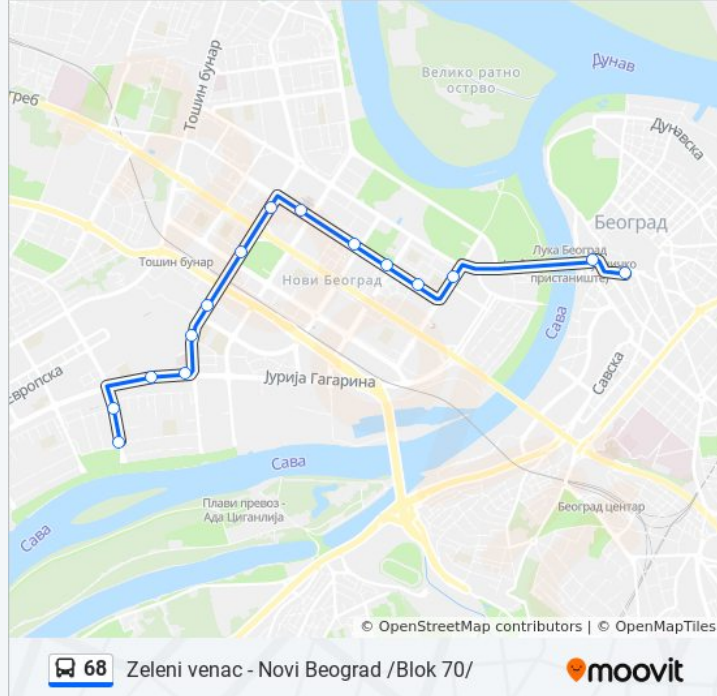

Koristi Moovit aplikaciju da pronađeš sebi najbližu 68 autobus stanicu i da pogledaš kada sledeća 68 autobus linija dolazi.

Smer: Blok 70 - Zeleni Venac

16 stajališta

[POGLEDAJ PLANIRANI RED VOŽNJE LINIJE](#)

Blok 70
Jurija Gagarina
Gandijeva
Blok 70
Omladinskih Brigada
Tehnička Škola Novi Beograd
Erport Siti
Milutina Milankovića
Bulevar Zorana Đinđića
Bulevar Umetnosti
Beogradska Arena
Antifašističke Borbe
Milentija Popovića
Blok 21
Brankov Most
Zeleni Venac

68 autobus vreme planiranog reda vožnje

Blok 70 - Zeleni Venac red vožnje trase:

ponedeljak	05:30 - 22:35
utorak	05:30 - 22:35
sreda	05:30 - 22:35
četvrtak	05:30 - 22:35
petak	05:30 - 22:35
subota	05:30 - 22:35
nedelja	05:30 - 22:35

68 autobus informacije

Smernice: Blok 70 - Zeleni Venac

Stajališta: 16

Trajanje trase: 25 min.

Rezime linije:

68 Zeleni venac - Novi Beograd /Blok 70/

Smer: Zeleni Venac - Blok 70

15 stajališta