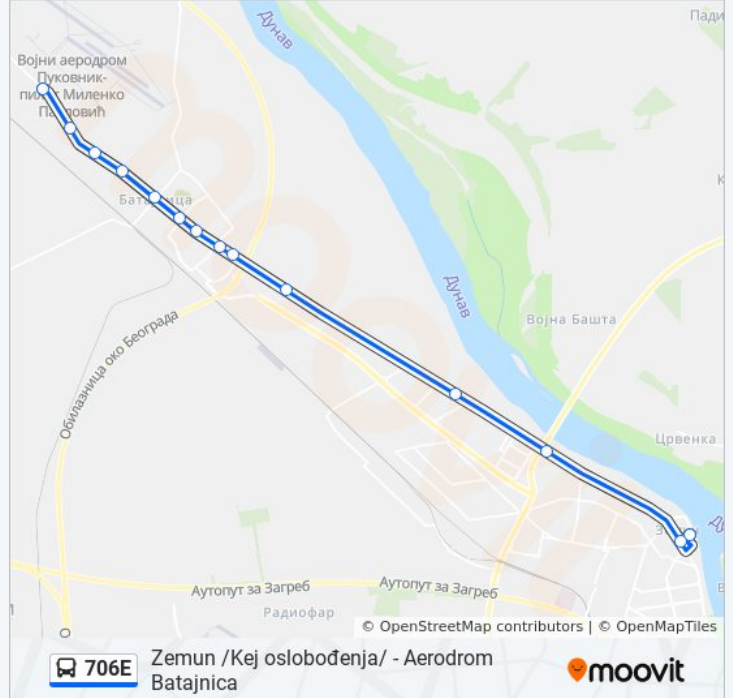

**Smer: Aerodrom Batajnica - Zemun /Kej Oslobođenja/**

15 stajališta

[POGLEDAJ PLANIRANI RED VOŽNJE LINIJE](#)

Aerodrom Batajnica

Moma Stanojlović

Oficirska Kolonija

Posavska

Batajnica - Centar

Rk Beograd

Kej Oslobođenja

**706E autobus vreme planiranog reda vožnje**

Aerodrom Batajnica - Zemun /Kej Oslobođenja/ red vožnje trase:

ponedeljak	06:55 - 20:35
utorak	06:55 - 20:35
sreda	06:55 - 20:35
četvrtak	06:55 - 20:35
petak	06:55 - 20:35
subota	07:20 - 21:10
nedelja	07:20 - 21:10

**706E autobus informacije****Smernice:** Aerodrom Batajnica - Zemun /Kej Oslobođenja/**Stajališta:** 15**Trajanje trase:** 32 min.**Rezime linije:**