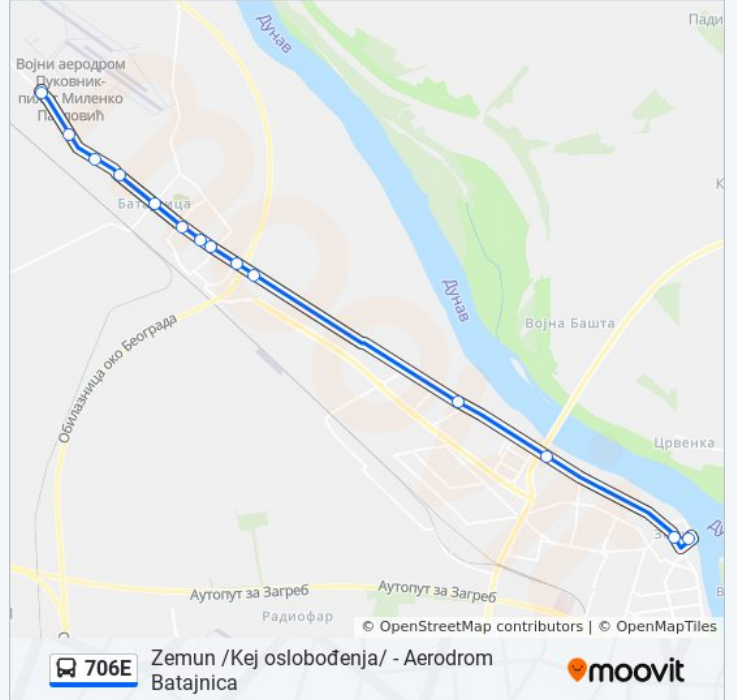

## 706E autobus vreme planiranog reda vožnje

Zemun /Kej Oslobođenja/ - Aerodrom Batajnica red vožnje trase:

ponedeljak	06:15 - 19:50
utorak	06:15 - 19:50
sreda	06:15 - 19:50
četvrtak	06:15 - 19:50
petak	06:15 - 19:50
subota	06:40 - 20:30
nedelja	06:40 - 20:30

## 706E autobus informacije

**Smernice:** Zemun /Kej Oslobođenja/ - Aerodrom Batajnica

**Stajališta:** 15

**Trajanje trase:** 32 min.

**Rezime linije:**

706E autobus redovi vožnje i mapa trase su dostupni i van mreže u PDF formatu na [moovitapp.com](https://moovitapp.com). Koristi [Moovit App](#) da pregledaš uživo vremena dolaska, red vožnje voza ili metroa, i korak-po-korak smernice za sve tipove prevoza u gradu Beograd.