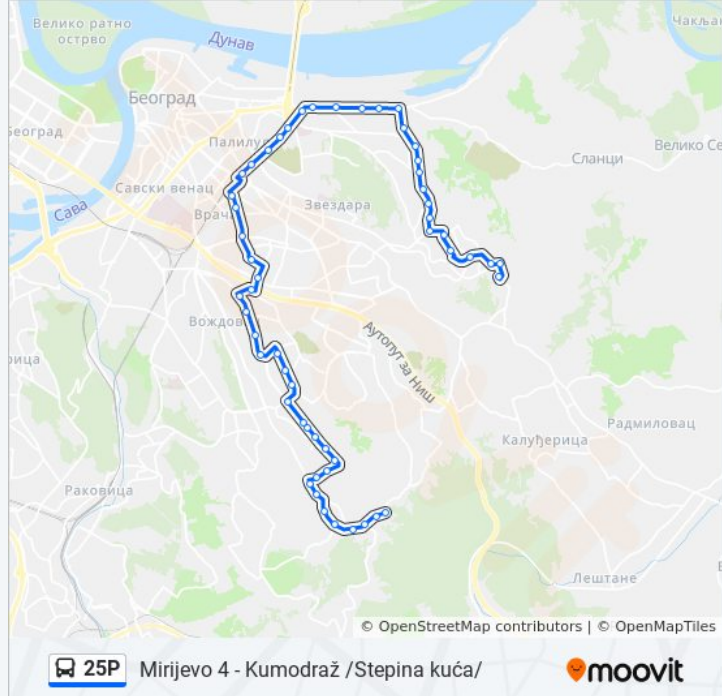

Omladinski Stadion

Vatrogasna Komanda

Novo Groblje

Dalmatinska

Vukov Spomenik

Go Vračar

Pijaca "Kalenić"

Južni Bulevar

Tetovska

Dušanovac /Pošta/

Husova

Ljubička - Univerzitet Singidunum

Vitanovačka

Bjelovarska

Darvinova

Meštrovićeva

Jovana Bijelića

Pive Karamatijevića

Voždovački Kružni Put

Preduzeće "Izolacija"

Pukovnika Petra Mišića

Preduzeće "Petar Velebit"

Dušana Jovanovića

Put Za Kumodraško Groblje

Junska

Kumodraž 2

Farmaceutski Fakultet

Institut Torlak

Kalemarska

Oktobarska

Mz Kumodraž

Zemljoradnička

Kovačka