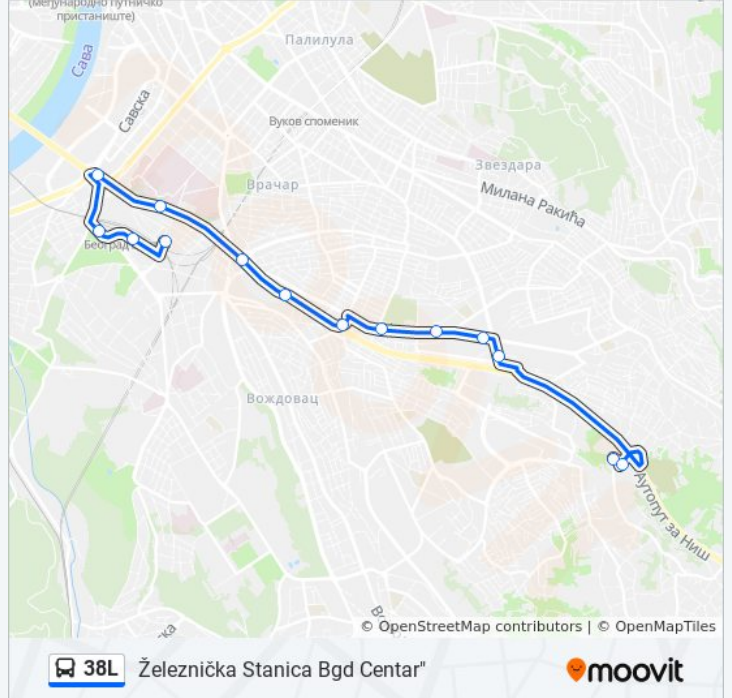

Gučevska

38L autobus vreme planiranog reda vožnje

Pogon „Kosmaj“ - Železnička Stanica Beograd Centar red vožnje trase:

ponedeljak	06:05 - 22:05
utorak	06:05 - 22:05
sreda	06:05 - 22:05
četvrtak	06:05 - 22:05
petak	06:05 - 22:05
subota	06:05 - 22:05
nedelja	06:05 - 22:05

38L autobus informacije

Smernice: Pogon „Kosmaj“ - Železnička Stanica Beograd Centar

Stajališta: 14

Trajanje trase: 20 min.

Rezime linije:

Smer: Železnička Stanica Beograd Centar - Pogon „Kosmaj“

8 stajališta

[POGLEDAJ PLANIRANI RED VOŽNJE LINIJE](#)

Gučevska

Železnička Stanica Beograd Centar

Ortopedski Zavod

Mostar

Deligradska

Franše D'Eperea

Toplice Milana