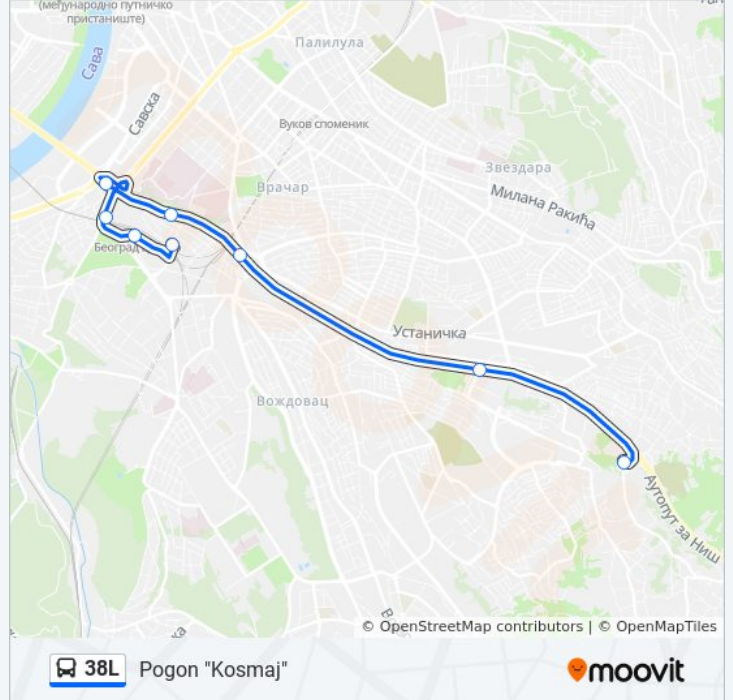

[POGLEDAJ PLANIRANI RED VOŽNJE LINIJE](#)

Gučevska

Železnička Stanica Beograd Centar

Ortopedski Zavod

Mostar

Deligradska

Franše D'Eperea

Toplice Milana

Pogon Kosmaj

38L autobus vreme planiranog reda vožnje

Železnička Stanica Beograd Centar - Pogon „Kosmaj“ red vožnje trase:

ponedeljak	06:35 - 22:30
utorak	06:35 - 22:30
sreda	06:35 - 22:30
četvrtak	06:35 - 22:30
petak	06:35 - 22:30
subota	06:35 - 22:30
nedelja	06:35 - 22:30

38L autobus informacije

Smernice: Železnička Stanica Beograd Centar - Pogon „Kosmaj“

Stajališta: 8

Trajanje trase: 14 min.

Rezime linije:

38L autobus redovi vožnje i mapa trase su dostupni i van mreže u PDF formatu na moovitapp.com. Koristi [Moovit App](#) da pregledaš uživo vremena dolaska, red vožnje voza ili metroa, i korak-po-korak smernice za sve tipove prevoza u gradu Beograd.