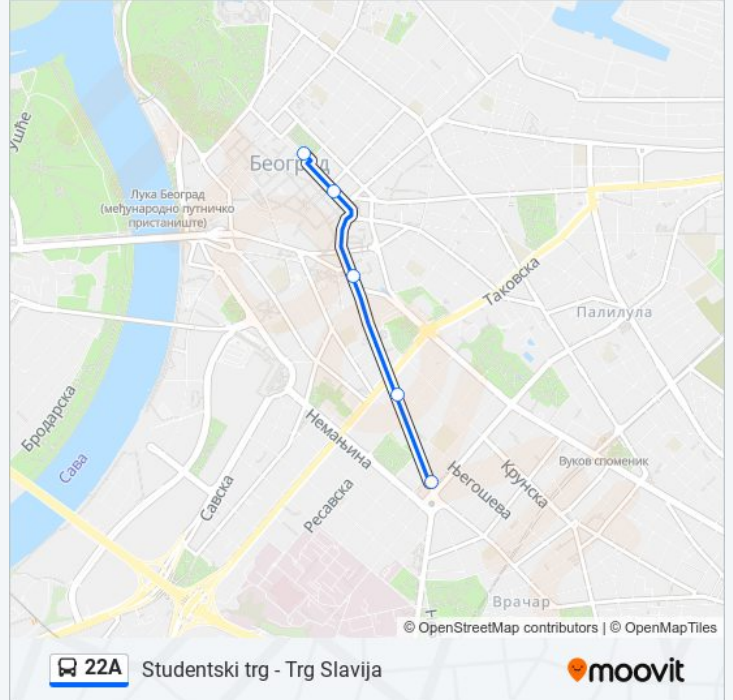

Koristi Moovit aplikaciju da pronađeš sebi najbližu 22A autobus stanicu i da pogledaš kada sledeća 22A autobus linija dolazi.

Smer: Studentski trg - Trg Slavija

5 stajališta

[POGLEDAJ PLANIRANI RED VOŽNJE LINIJE](#)

22A autobus informacije

Smernice: Studentski trg - Trg Slavija

Stajališta: 5

Trajanje trase: 5 min.

Rezime linije:

Smer: Trg Slavija - Studentski trg

5 stajališta

[POGLEDAJ PLANIRANI RED VOŽNJE LINIJE](#)

Trg Slavija

Rk Beograđanka

Terazije

Trg Republike

Studentski Trg

22A autobus vreme planiranog reda vožnje

Trg Slavija - Studentski trg red vožnje trase:

ponedeljak	00:00 - 23:45
utorak	00:00 - 23:45
sreda	00:00 - 23:45
četvrtak	00:00 - 23:45
petak	00:00 - 23:45
subota	00:00 - 23:45
nedelja	00:00 - 23:45

22A autobus informacije

Smernice: Trg Slavija - Studentski trg

Stajališta: 5

Trajanje trase: 5 min.

Rezime linije:

22A autobus redovi vožnje i mapa trase su dostupni i van mreže u PDF formatu na moovitapp.com. Koristi [Moovit App](https://moovitapp.com) da pregledaš uživo vremena dolaska, red vožnje voza ili metroa, i korak-po-korak smernice za sve tipove prevoza u gradu Beograd.