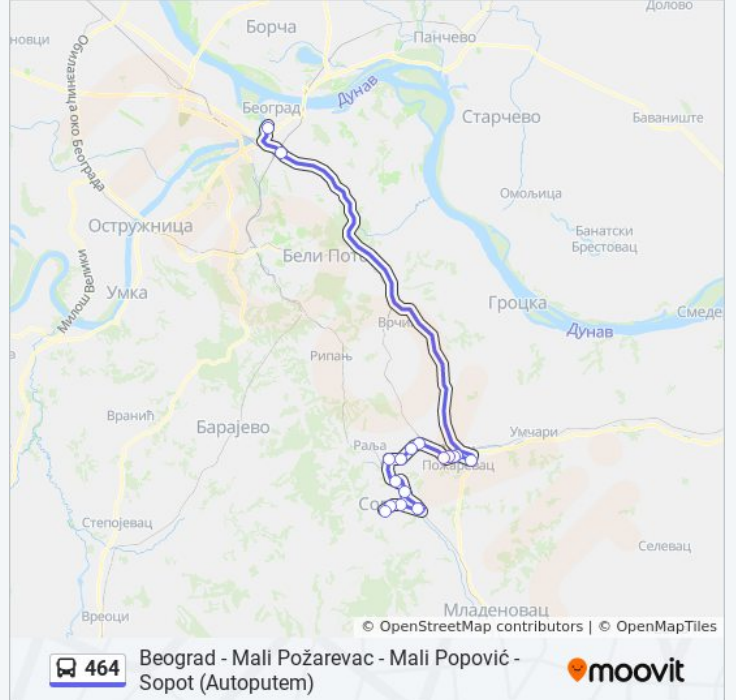

## Smer: Sopot As - Mali Požarevac - Beograd As

19 stajališta

[POGLEDAJ PLANIRANI RED VOŽNJE LINIJE](#)

Sopot As

Pijaca

Vojska

Đurinci - Železnička Stanica

Đurinci

Mali Požarevac - Centar

Mali Požarevac - Raskrsnica

Mali Požarevac - Naplatna Rampa

Franše D'Eperea

Palata Pravde 1

## 464 autobus vreme planiranog reda vožnje

Sopot As - Mali Požarevac - Beograd As red vožnje trase:

ponedeljak	05:00 - 18:20
utorak	05:00 - 18:20
sreda	05:00 - 18:20
četvrtak	05:00 - 18:20
petak	05:00 - 18:20
subota	05:30
nedelja	05:30

## 464 autobus informacije

**Smernice:** Sopot As - Mali Požarevac - Beograd As

**Stajališta:** 19

**Trajanje trase:** 55 min.

**Rezime linije:**

464 autobus redovi vožnje i mapa trase su dostupni i van mreže u PDF formatu na [moovitapp.com](https://moovitapp.com). Koristi [Moovit App](#) da pregledaš uživo vremena dolaska, red vožnje voza ili metroa, i korak-po-korak smernice za sve tipove prevoza u gradu Beograd.