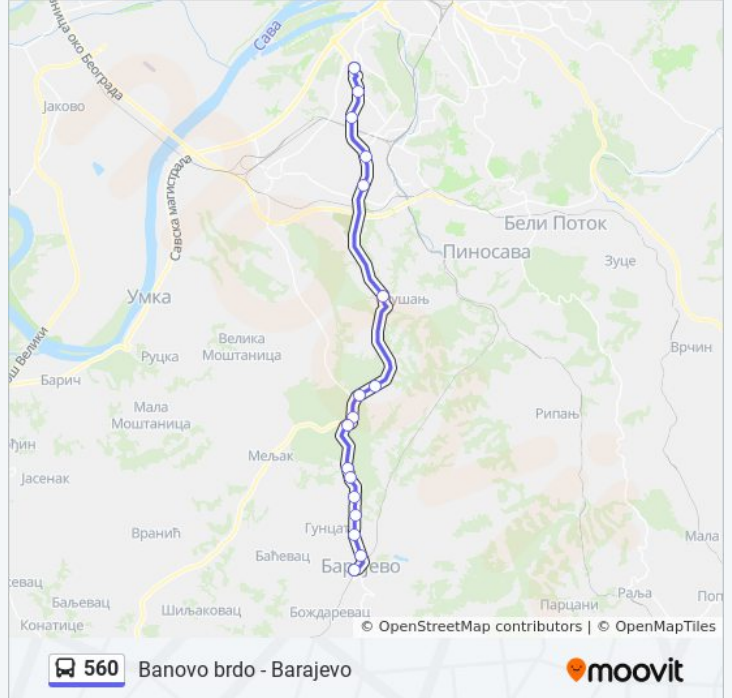

560

Banovo brdo - Barajevo AS

Preuzmite Aplikaciju

Linija 560 autobus line (Banovo brdo - Barajevo AS) ima 2 trasa. Za redovne radne dane, linija saobraća između:  
(1) Banovo Brdo - Barajevo As: 00:00 - 23:00(2) Barajevo As - Banovo Brdo: 04:00 - 23:15  
Koristi Moovit aplikaciju da pronađeš sebi najbližu 560 autobus stanicu i da pogledaš kada sledeća 560 autobus linija dolazi.

## Smer: Banovo Brdo - Barajevo As

18 stajališta

[POGLEDAJ PLANIRANI RED VOŽNJE LINIJE](#)

Banovo Brdo  
Žarkovo  
Jablanička  
Kneževac  
Naselje Petlovo Brdo  
Novo Naselje - Rušanj  
Lipovica  
Lipovica - Zavod  
Lipovica - Milicija  
Šumska Uprava  
Guncati - R  
Minel - Dinamo  
Vrelinska  
Svetosavska - Beli Labud  
Barajevo Ikl  
Barajevo - Ulaz  
Dom Zdravlja - Barajevo  
Barajevo As

## 560 autobus vreme planiranog reda vožnje

Banovo Brdo - Barajevo As red vožnje trase:

ponedeljak	00:00 - 23:00
utorak	00:00 - 23:00
sreda	00:00 - 23:00
četvrtak	00:00 - 23:00
petak	00:00 - 23:00
subota	00:00 - 23:00
nedelja	00:00 - 23:00

## 560 autobus informacije

**Smernice:** Banovo Brdo - Barajevo As

**Stajališta:** 18

**Trajanje trase:** 34 min.

**Rezime linije:**