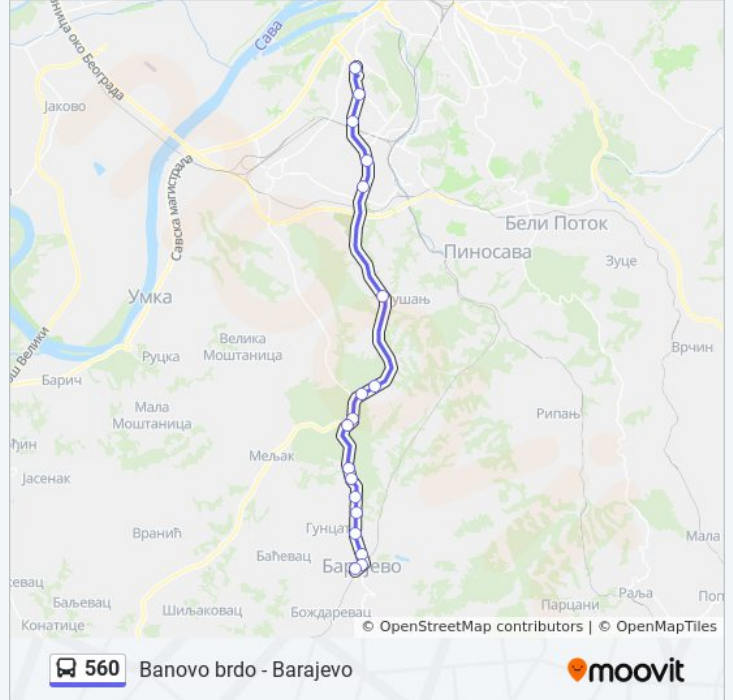

560 autobus redovi vožnje i mapa trase su dostupni i van mreže u PDF formatu na moovitapp.com. Koristi [Moovit App](#) da pregledaš uživo vremena dolaska, red vožnje voza ili metroa, i korak-po-korak smernice za sve tipove prevoza u gradu Beograd.

[O Moovit aplikaciji](#) • [MaaS rešenja](#) • [Podržane države](#) • [Zajednica moovitera](#)

© 2024 Moovit - Sva prava zadržana

Pogledaj uživo vremena dolaska