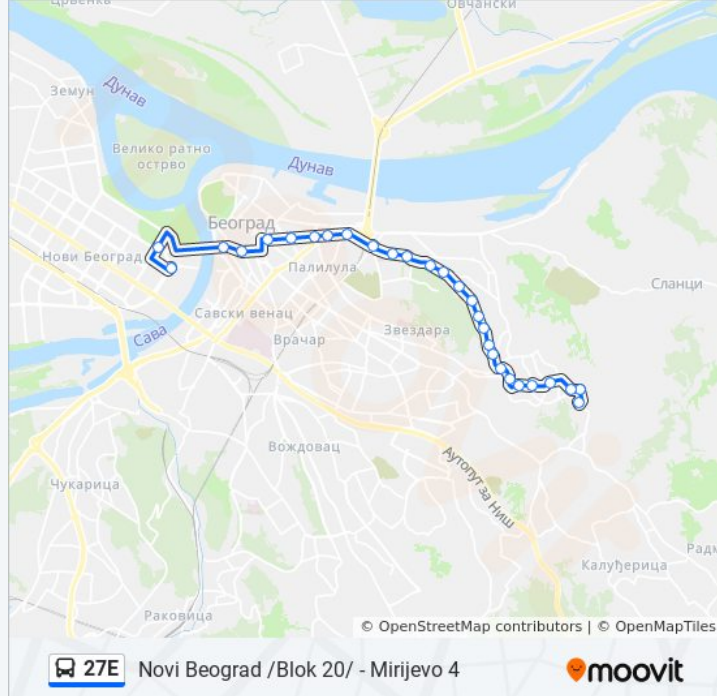

Linija 27E autobus line (Novi Beograd /Blok 20/ - Mirijevo 4) ima 2 trasa. Za redovne radne dane, linija saobraća između:

(1) Novi Beograd /Blok 20/: 4:50 - 23:50(2) Mirijevo 4: 5:20 - 23:20

Koristi Moovit aplikaciju da pronađeš sebi najbližu 27E autobus stanicu i da pogledaš kada sledeća 27E autobus linija dolazi.

Smer: Novi Beograd /Blok 20/

28 stajališta

[POGLEDAJ PLANIRANI RED VOŽNJE LINIJE](#)

Mirijevo 4
Milivoja Perovića
Aleksandra Belića
Matice Srpske
Mirijeovski Venac
Stojčino Brdo
Selište
Vitezova Karađorđeve Zvezde
Ladne Vode
Bosutska
Nikole Doksata
Sime Trojanovića
Ćalije
Astronomska
Oštrejska
Triglavska
Marijane Gregoran
Generala Aračića
Omladinski Stadion
Centar Za Kulturu "Vlada Divljan"

27E autobus informacije

Smernice: Novi Beograd /Blok 20/

Stajališta: 28

Trajanje trase: 29 min.

Rezime linije:

Jovana Avakumovića

Cvijičeva

Džordža Vašingtona

Skadarska

Zeleni Venac

Brankov Most

Šest Kaplara

Novi Beograd /Blok 20/

Smer: Mirijevo 4

26 stajališta

[POGLEDAJ PLANIRANI RED VOŽNJE LINIJE](#)