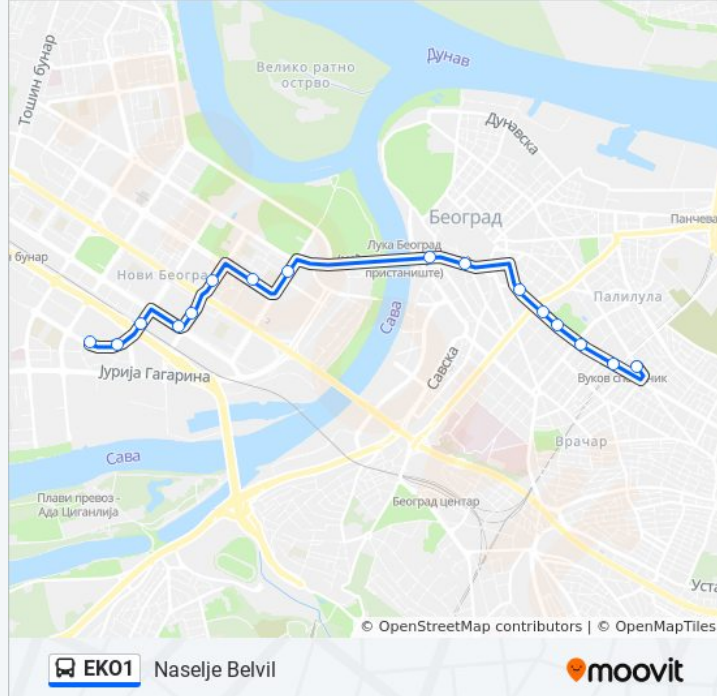

Linija EKO1 autobus line (Naselje Belvil - Vukov Spomenik) ima 2 trasa. Za redovne radne dane, linija saobraća između: (1) Naselje Belvil - Vukov Spomenik: 05:20 - 23:45(2) Vukov Spomenik - Naselje Belvil: 05:20 - 23:00
Koristi Moovit aplikaciju da pronađeš sebi najbližu EKO1 autobus stanicu i da pogledaš kada sledeća EKO1 autobus linija dolazi.

Smer: Naselje Belvil - Vukov Spomenik

17 stajališta

[POGLEDAJ PLANIRANI RED VOŽNJE LINIJE](#)

Garaža Novi Beograd
Erport Siti
Omladinskih Brigada 1
Bulevar Umetnosti
Španskih Boraca
Milutina Milankovića
Blok 24
Blok 25
Milentija Popovića
Blok 21
Brankov Most
Zeleni Venac
Pionirski Park
Resavska
Pravni Fakultet
Tehnički Fakulteti
Vukov Spomenik

EKO1 autobus informacije**Smernice:** Naselje Belvil - Vukov Spomenik**Stajališta:** 17**Trajanje trase:** 29 min.**Rezime linije:**

Smer: Vukov Spomenik - Naselje Belvil

16 stajališta

[POGLEDAJ PLANIRANI RED VOŽNJE LINIJE](#)

EKO1 autobus informacije

Smernice: Vukov Spomenik - Naselje Belvil

Stajališta: 16

Trajanje trase: 25 min.

Rezime linije:

EKO1 autobus redovi vožnje i mapa trase su dostupni i van mreže u PDF formatu na moovitapp.com. Koristi [Moovit App](#) da pregledaš uživo vremena dolaska, red vožnje voza ili metroa, i korak-po-korak smernice za sve tipove prevoza u gradu Beograd.