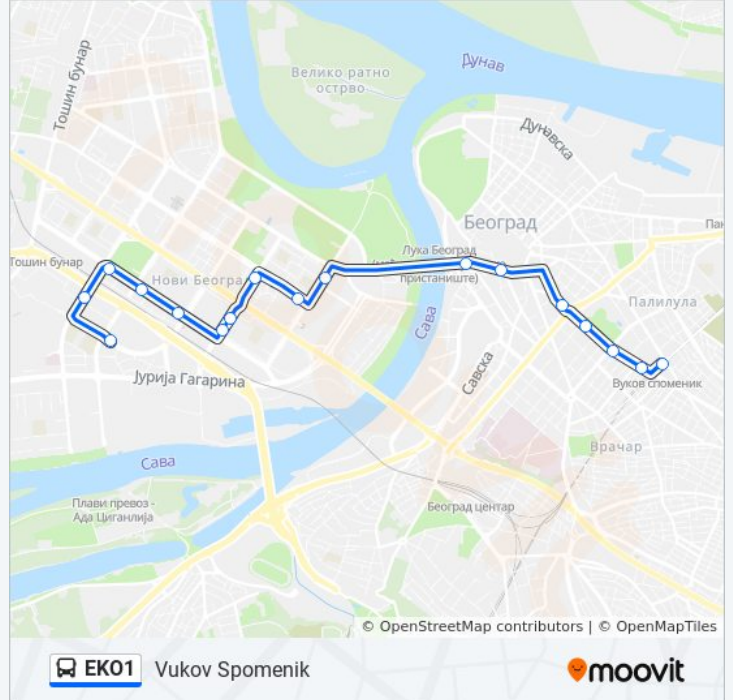

Linija EKO1 autobus line (Naselje Belvil - Vukov Spomenik) ima 2 trasa. Za redovne radne dane, linija saobraća između: (1) Naselje Belvil - Vukov Spomenik: 05:20 - 23:45(2) Vukov Spomenik - Naselje Belvil: 05:20 - 23:00
Koristi Moovit aplikaciju da pronađeš sebi najbližu EKO1 autobus stanicu i da pogledaš kada sledeća EKO1 autobus linija dolazi.

Smer: Naselje Belvil - Vukov Spomenik

17 stajališta

[POGLEDAJ PLANIRANI RED VOŽNJE LINIJE](#)

Garaža Novi Beograd
Erport Siti
Omladinskih Brigada 1
Bulevar Umetnosti
Španskih Boraca
Milutina Milankovića
Blok 24
Blok 25
Milentija Popovića
Blok 21
Brankov Most
Zeleni Venac
Pionirski Park
Resavska
Pravni Fakultet
Tehnički Fakulteti
Vukov Spomenik

EKO1 autobus vreme planiranog reda vožnje

Vukov Spomenik - Naselje Belvil red vožnje trase:

ponedeljak	05:20 - 23:00
utorak	05:20 - 23:00
sreda	05:20 - 23:00
četvrtak	05:20 - 23:00
petak	05:20 - 23:00
subota	05:20 - 23:00
nedelja	05:20 - 23:00

EKO1 autobus informacije

Smernice: Vukov Spomenik - Naselje Belvil

Stajališta: 16

Trajanje trase: 25 min.

Rezime linije:

EKO1 autobus redovi vožnje i mapa trase su dostupni i van mreže u PDF formatu na moovitapp.com. Koristi [Moovit App](#) da pregledaš uživo vremena dolaska, red vožnje voza ili metroa, i korak-po-korak smernice za sve tipove prevoza u gradu Beograd.