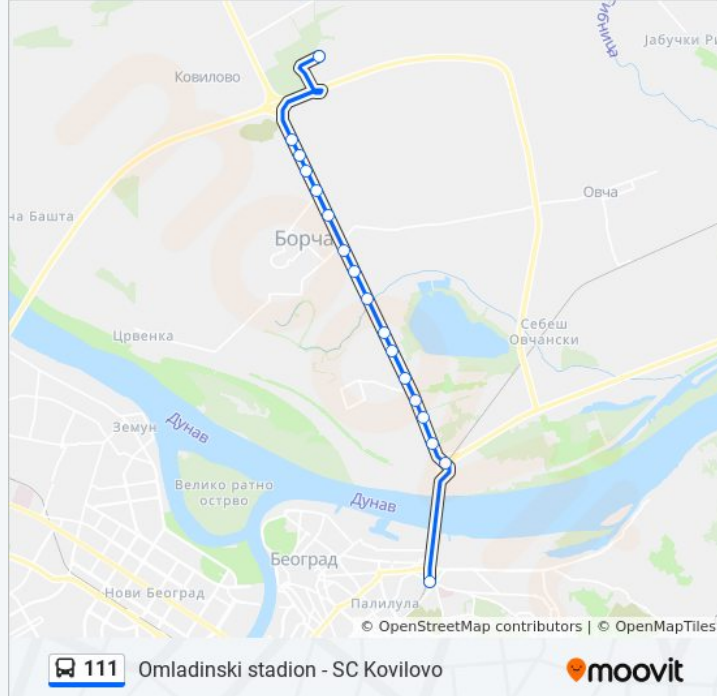

Linija 111 autobus line (Omladinski stadion - SC „Kovilovo“) ima 2 trasa. Za redovne radne dane, linija saobraća između: (1) Omladinski Stadion - Sc „Kovilovo“: 06:30 - 20:55(2) Sc „Kovilovo“ - Omladinski Stadion: 07:00 - 21:30  
Koristi Moovit aplikaciju da pronađeš sebi najbližu 111 autobus stanicu i da pogledaš kada sledeća 111 autobus linija dolazi.

**Smer: Omladinski Stadion - Sc „Kovilovo“**

17 stajališta

[POGLEDAJ PLANIRANI RED VOŽNJE LINIJE](#)

Omladinski Stadion  
Mz Krnjača  
Blok Branko Momirov  
Partizanski Blok  
Blok Sutjeska  
Pirotsko Naselje  
Pakračka  
Sebeš Suvi  
Sebeška Reka  
Sebeš Mokri  
Borča Raskršće  
Kosovopoljska  
Bratstva I Jedinstva  
Pretok  
Mali Zbeg  
Groblje Zbeg  
Sc Kovilovo

**111 autobus informacije****Smernice:** Omladinski Stadion - Sc „Kovilovo“**Stajališta:** 17**Trajanje trase:** 22 min.**Rezime linije:**