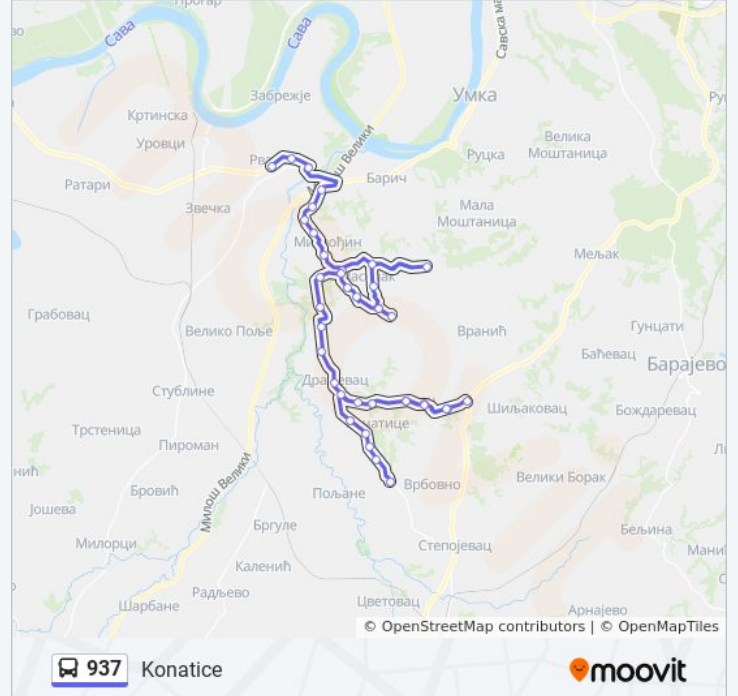

Rankovići

Vinogradi

Draževac - Lukići

Baljevac - Osredak

Mijatovića Kraj

Baljevac - Dom

Baljevac - Potok

Baljevac - Živanovići

Baljevac - Nova Okretnica - Ibarska Magistrala

Baljevac - Živanovići

Baljevac - Potok

Baljevac - Dom

Mijatovića Kraj

Baljevac - Osredak

Draževac - Lukići

Vinogradi

Rankovići

Konatice - Lecino Brdo

Konatice - Dom

Konatice - Živanovići

Konatice - Gornji Kraj

Konatice - Okretnica

937 autobus redovi vožnje i mapa trase su dostupni i van mreže u PDF formatu na moovitapp.com. Koristi [Moovit App](#) da pregledaš uživo vremena dolaska, red vožnje voza ili metroa, i korak-po-korak smernice za sve tipove prevoza u gradu Beograd.