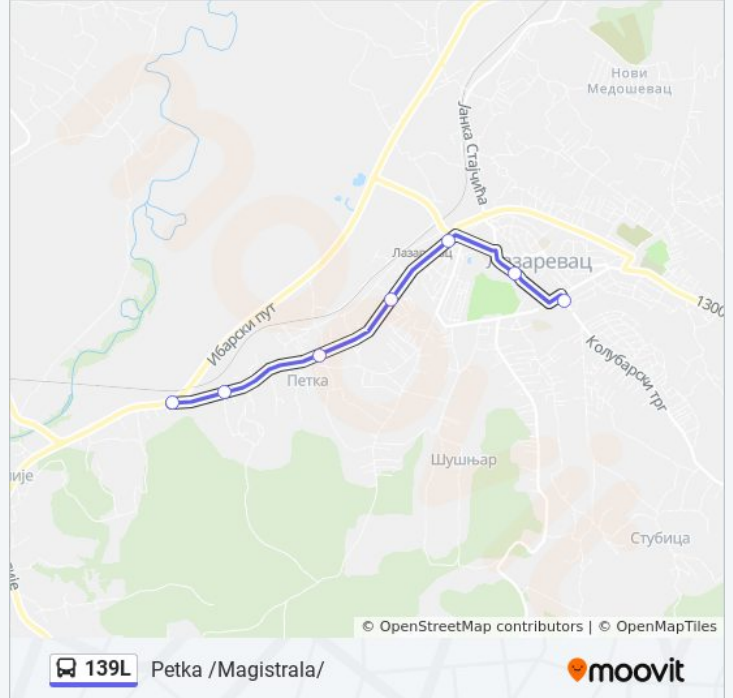

Smer: Petka /Magistrala/ - Lazarevac As

7 stajališta

[POGLEDAJ PLANIRANI RED VOŽNJE LINIJE](#)

Petka - Magistrala

Petka 2

Petka - Dom

Petka 1

Lazarevac - Ineks

Lazarevac - Centar

Lazarevac As

139L autobus vreme planiranog reda vožnje

Petka /Magistrala/ - Lazarevac As red vožnje trase:

ponedeljak	06:30 - 19:10
utorak	06:30 - 19:10
sreda	06:30 - 19:10
četvrtak	06:30 - 19:10
petak	06:30 - 19:10
subota	06:45 - 19:45
nedelja	06:45 - 19:45

139L autobus informacije

Smernice: Petka /Magistrala/ - Lazarevac As

Stajališta: 7

Trajanje trase: 9 min.

Rezime linije: