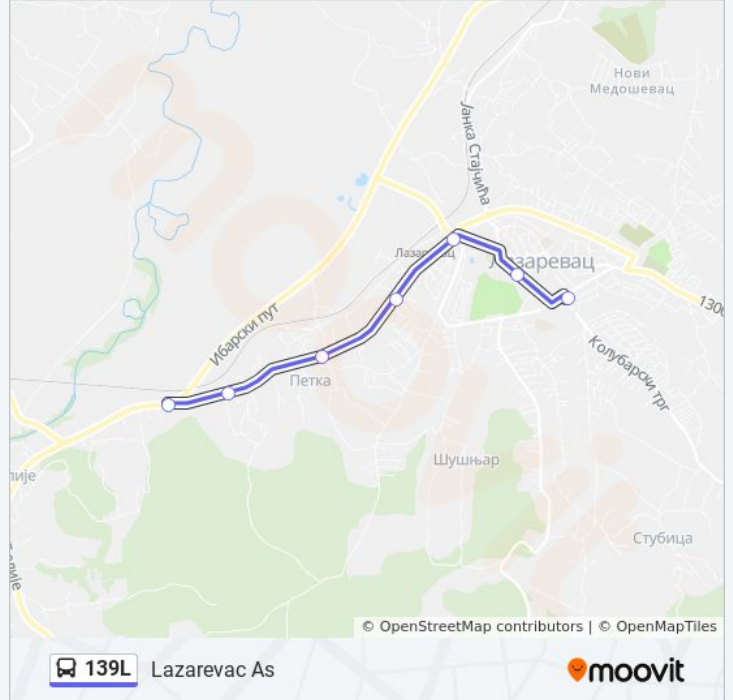

Koristi Moovit aplikaciju da pronađeš sebi najbližu 139L autobus stanicu i da pogledaš kada sledeća 139L autobus linija dolazi.

Smer: Lazarevac As - Petka /Magistrala/

7 stajališta

[POGLEDAJ PLANIRANI RED VOŽNJE LINIJE](#)

Petka - Magistrala

Petka 2

Petka - Dom

Petka 1

Lazarevac - Ineks

Lazarevac - Centar

Lazarevac As

139L autobus vreme planiranog reda vožnje

Petka /Magistrala/ - Lazarevac As red vožnje trase:

| | |
|------------|---------------|
| ponedeljak | 06:30 - 19:10 |
| utorak | 06:30 - 19:10 |
| sreda | 06:30 - 19:10 |
| četvrtak | 06:30 - 19:10 |
| petak | 06:30 - 19:10 |
| subota | 06:45 - 19:45 |
| nedelja | 06:45 - 19:45 |

139L autobus informacije

Smernice: Petka /Magistrala/ - Lazarevac As

Stajališta: 7

Trajanje trase: 9 min.

Rezime linije:

139L autobus redovi vožnje i mapa trase su dostupni i van mreže u PDF formatu na moovitapp.com. Koristi [Moovit App](#) da pregledaš uživo vremena dolaska, red vožnje voza ili metroa, i korak-po-korak smernice za sve tipove prevoza u gradu Beograd.