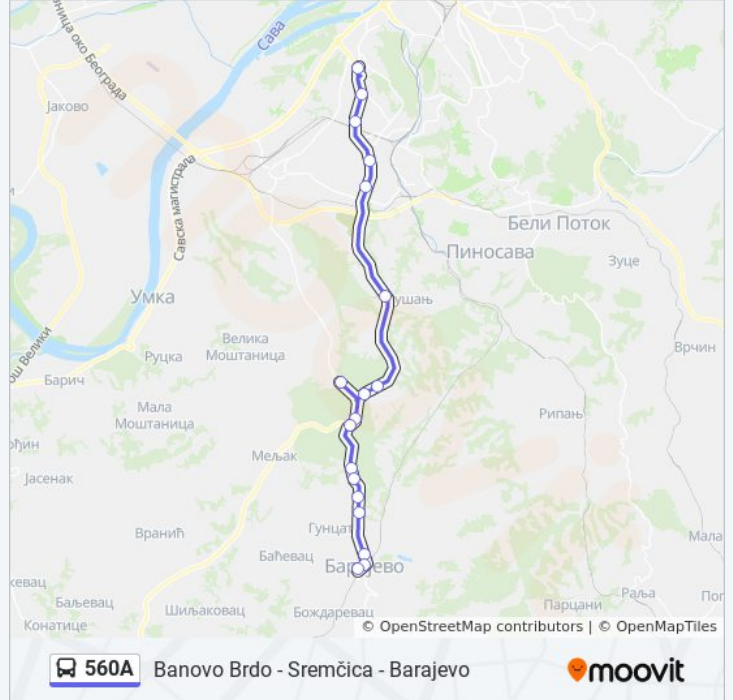

Koristi Moovit aplikaciju da pronađeš sebi najbližu 560A autobus stanicu i da pogledaš kada sledeća 560A autobus linija dolazi.

Smer: Banovo Brdo - Sremčica - Barajevo As

17 stajališta

[POGLEDAJ PLANIRANI RED VOŽNJE LINIJE](#)

Barajevo As
 Barajevo - Izlaz
 Barajevo Iki
 Svetosavska - Beli Labud
 Vrelinska
 Minel - Dinamo
 Guncati - R
 Šumska Uprava
 Lipovica - Milicija
 Sremčica
 Lipovica - Zavod
 Lipovica
 Naselje Petlovo Brdo
 Kneževac
 Jablanička
 Žarkovo
 Banovo Brdo

560A autobus vreme planiranog reda vožnje

Barajevo As - Sremčica - Banovo Brdo red vožnje trase:

ponedeljak	13:30 - 19:10
utorak	13:30 - 19:10
sreda	13:30 - 19:10
četvrtak	13:30 - 19:10
petak	13:30 - 19:10
subota	Ne Saobraća
nedelja	Ne Saobraća

560A autobus informacije

Smernice: Barajevo As - Sremčica - Banovo Brdo

Stajališta: 17

Trajanje trase: 35 min.

Rezime linije:

560A autobus redovi vožnje i mapa trase su dostupni i van mreže u PDF formatu na moovitapp.com. Koristi [Moovit App](#) da pregledaš uživo vremena dolaska, red vožnje voza ili metroa, i korak-po-korak smernice za sve tipove prevoza u gradu Beograd.