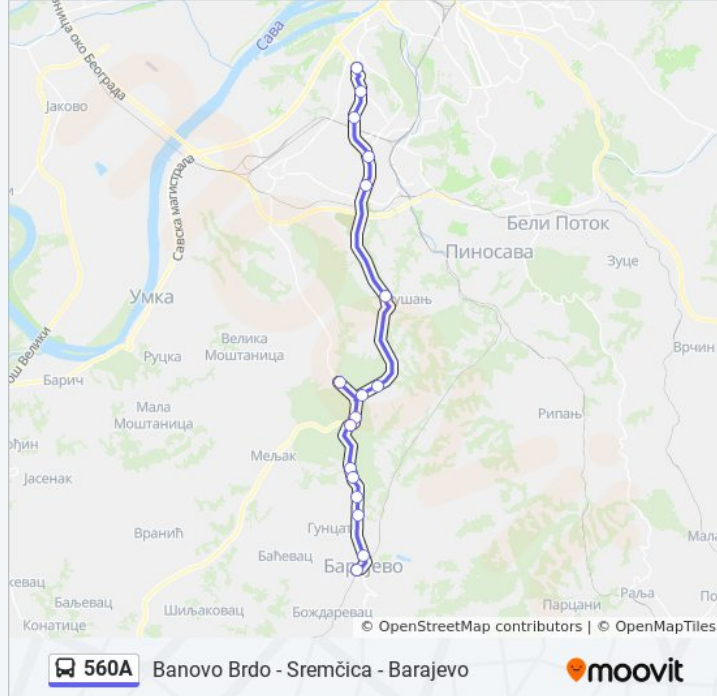

Smer: Barajevo As - Sremčica - Banovo Brdo

17 stajališta

[POGLEDAJ PLANIRANI RED VOŽNJE LINIJE](#)

Barajevo As
Barajevo - Izlaz
Barajevo Iki
Svetosavska - Beli Labud
Vrelinska
Minel - Dinamo
Guncati - R
Šumska Uprava
Lipovica - Milicija
Sremčica
Lipovica - Zavod
Lipovica
Naselje Petlovo Brdo
Kneževac
Jablanička
Žarkovo
Banovo Brdo

560A autobus vreme planiranog reda vožnje

Barajevo As - Sremčica - Banovo Brdo red vožnje trase:

ponedeljak	13:30 - 19:10
utorak	13:30 - 19:10
sreda	13:30 - 19:10
četvrtak	13:30 - 19:10
petak	13:30 - 19:10
subota	Ne Saobraća
nedelja	Ne Saobraća

560A autobus informacije

Smernice: Barajevo As - Sremčica - Banovo Brdo

Stajališta: 17

Trajanje trase: 35 min.

Rezime linije: