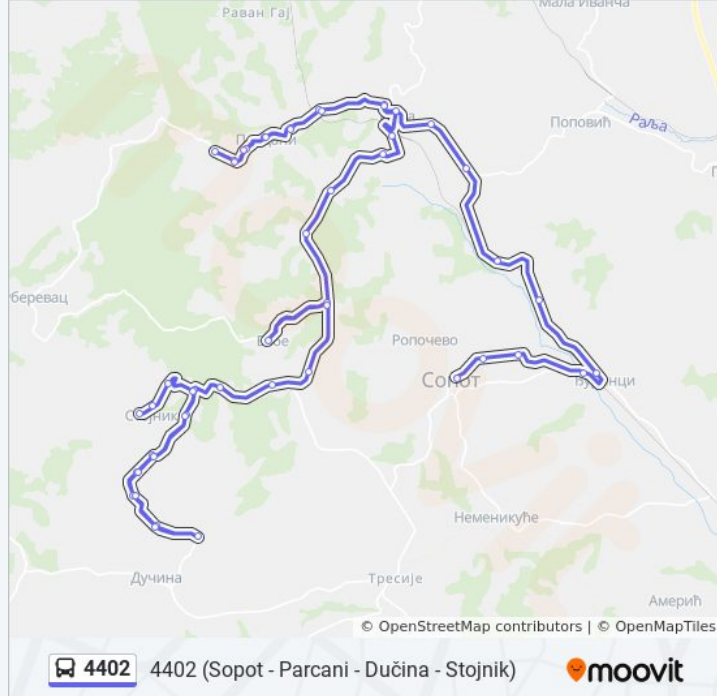

Parcani - Raskrsnica

Parcani - Most

Ralja - Centar

Ralja - Železnička Stanica

Ralja - Vojvođanska

Babe - Duboko

Babe - Bazen

Babe - Raskrsnica

Babe - Selo

Babe - Raskrsnica

Babe - Novičići

Morak

Moračka Kapija

Stojnik - R - Staro Selo

Staro Selo - Uroševići

Staro Selo - Mlekara

Staro Selo - Trafo

Stojnik - Staro Selo

Stevanovića Kraj

Dučina - Spomenik - Okretnica

Stevanovića Kraj

Stojnik - Staro Selo

Staro Selo - Trafo

Staro Selo - Mlekara

Staro Selo - Uroševići

Stojnik R - Staro Selo

Stojnik - Jaruga

Stojnik - Hajdukovački Put

Stojnik - Okretnica

4402 autobus redovi vožnje i mapa trase su dostupni i van mreže u PDF formatu na moovitapp.com. Koristi [Moovit App](#) da pregledaš uživo vremena dolaska, red vožnje voza ili metroa, i korak-po-korak smernice za sve tipove prevoza u gradu Beograd.

Pogledaj uživo vremena