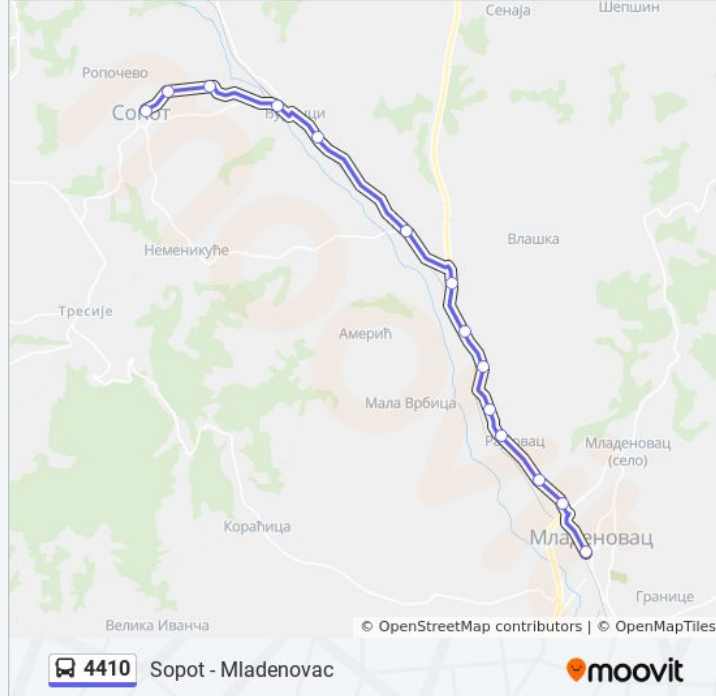

4410

Sopot AS - Đurinci - Mladenovac AS

Preuzmite Aplikaciju

Linija 4410 autobus line (Sopot AS - Đurinci - Mladenovac AS) ima 2 trasa. Za redovne radne dane, linija saobraća između:

(1) Mladenovac As - Đurinci - Sopot As: 05:55 - 22:15(2) Sopot As - Đurinci - Mladenovac As: 05:20 - 21:10

Koristi Moovit aplikaciju da pronađeš sebi najbližu 4410 autobus stanicu i da pogledaš kada sledeća 4410 autobus linija dolazi.

**Smer: Mladenovac As - Đurinci - Sopot As**

14 stajališta

[POGLEDAJ PLANIRANI RED VOŽNJE LINIJE](#)

Trnava

Đurinci - Izlaz

Đurinci - Železnička Stanica

Vojska

Pijaca

Sopot As

**4410 autobus vreme planiranog reda vožnje**

Mladenovac As - Đurinci - Sopot As red vožnje trase:

## Smer: Sopot As - Ђуринци - Mladenovac As

14 stajališta

[POGLEDAJ PLANIRANI RED VOŽNJE LINIJE](#)

Sopot As  
Pijaca  
Vojska  
Ђуринци - Železnička Stanica  
Ђуринци - Izlaz  
Trnava  
Stanojevac  
Vlaško Polje - Železnička Stanica  
Vlaško Polje - Centar  
Sutjeska 2  
Stanoja Bugarskog  
Rajkovački Put  
Petar Drapšin  
Mladenovac As