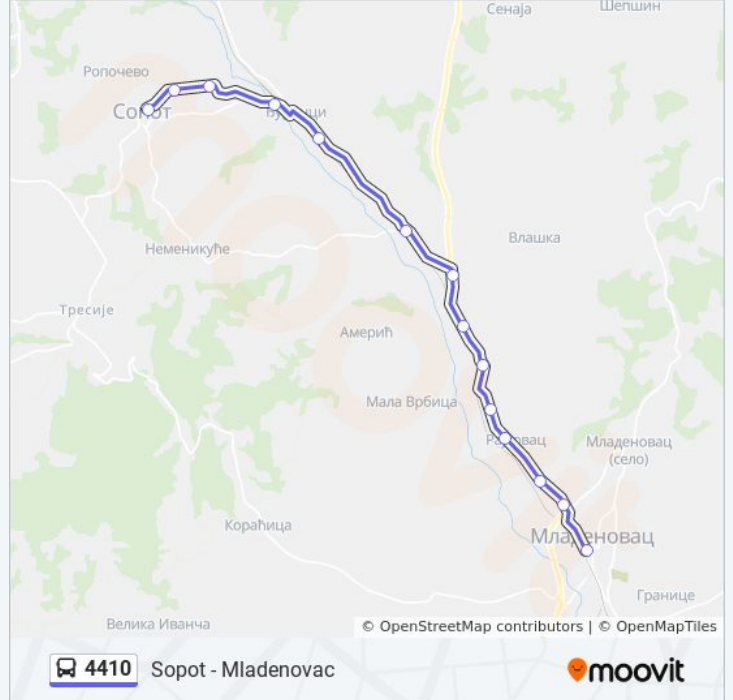

4410 autobus redovi vožnje i mapa trase su dostupni i van mreže u PDF formatu na moovitapp.com. Koristi [Moovit App](#) da pregledaš uživo vremena dolaska, red vožnje voza ili metroa, i korak-po-korak smernice za sve tipove prevoza u gradu Beograd.

[O Moovit aplikaciji](#) • [MaaS rešenja](#) • [Podržane države](#) • [Zajednica moovitera](#)

© 2024 Moovit - Sva prava zadržana

Pogledaj uživo vremena dolaska