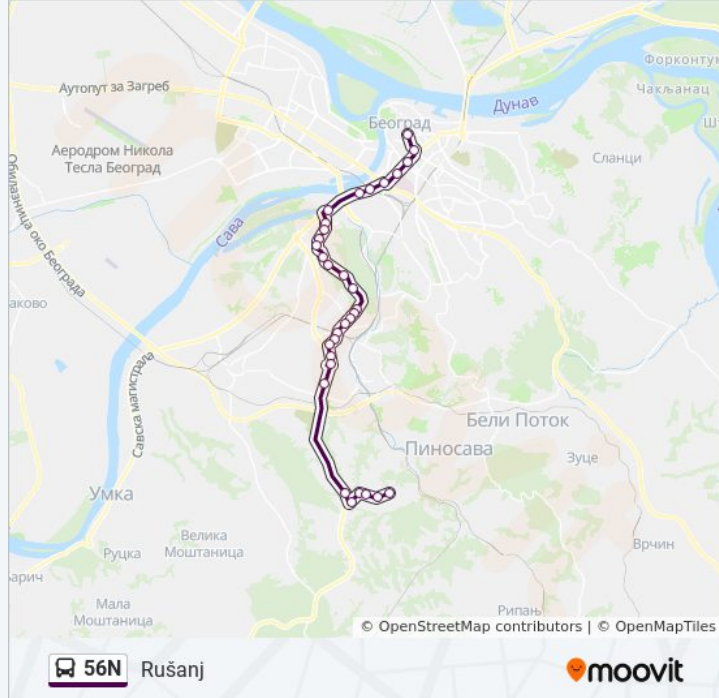

Višegradska

Birčaninova

London

Pionirski Park

Trg Republike

Smer: Trg Republike - Rušanj /13. Septembar/

44 stajališta

[POGLEDAJ PLANIRANI RED VOŽNJE LINIJE](#)