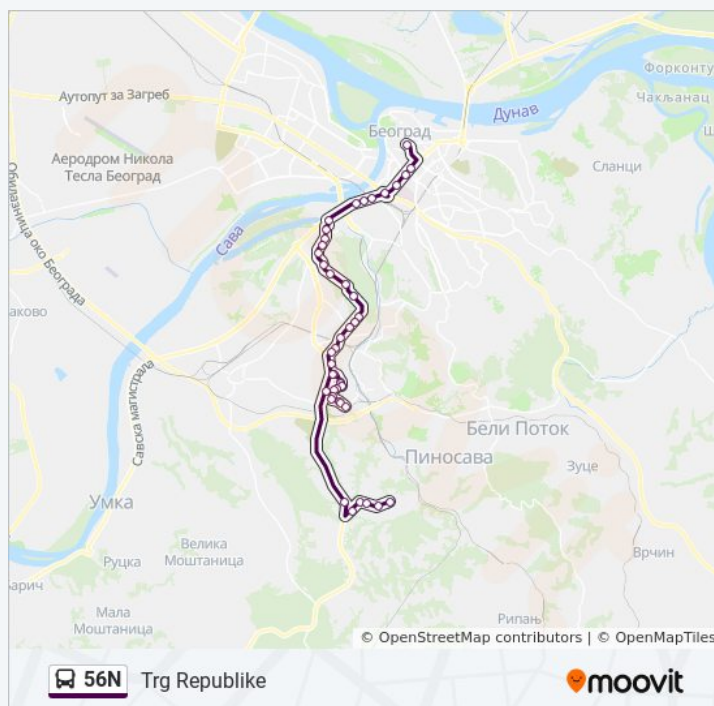

56N autobus informacije

Smernice: Trg Republike - Rušanj /13. Septembar/

Stajališta: 44

Trajanje trase: 50 min.

Rezime linije:

Labudovo Brdo

Naselje Petlovo Brdo

Novo Naselje - Rušanj