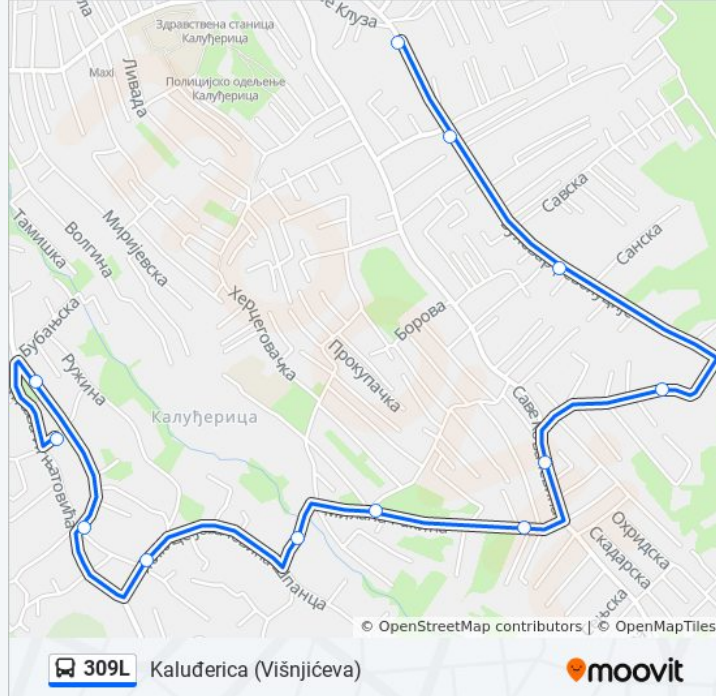

**Smer: Kaludjerica /Put Za Institut/ - Kaludjerica
/Visnjiceva/**

12 stajališta

[POGLEDAJ PLANIRANI RED VOŽNJE LINIJE](#)

Put Za Institut

Filipa Kljajića

Stara Kaludjerica

Vojina Jugovića

Cerska

Kaludjerica /Put Za Institut/ - Kaludjerica /Visnjiceva/
red vožnje trase:

ponedeljak	00:00 - 23:40
utorak	00:00 - 23:40
sreda	00:00 - 23:40
četvrtak	00:00 - 23:40
petak	00:00 - 23:40
subota	04:20 - 23:40
nedelja	04:20 - 23:40

309L autobus informacije

Smernice: Kaludjerica /Put Za Institut/ - Kaludjerica
/Visnjiceva/

Stajališta: 12

Trajanje trase: 12 min.

Rezime linije:

Smer: Kaluđerica /Višnjiceva/ - Kaluđerica /Put Za Institut/

11 stajališta

[POGLEDAJ PLANIRANI RED VOŽNJE LINIJE](#)

Kaluđerica - Višnjiceva

Kaluđerica - Centar

Isidora Blagojevića

Dragoljuba Stojanovića

Rifata Burdževića

Meše Selimovića