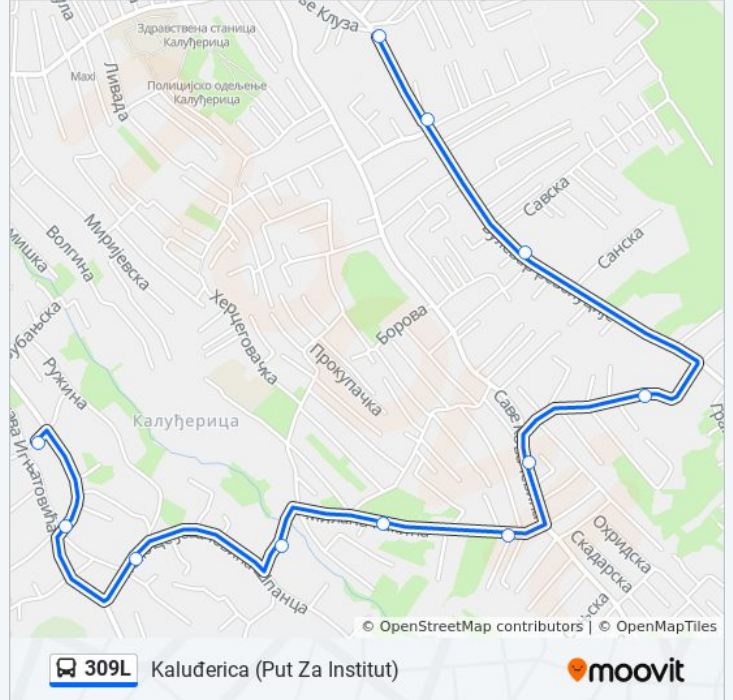

11 stajališta

[POGLEDAJ PLANIRANI RED VOŽNJE LINIJE](#)

Kaluđerica - Višnjiceva

Kaluđerica - Centar

Isidora Blagojevića

Dragoljuba Stojanovića

Rifata Burdževića

Meše Selimovića

Cerska

Vojina Jugovića

Stara Kaluđerica

Filipa Kljajića

Kaluđerica - Put Za Institut

309L autobus vreme planiranog reda vožnje

Kaluđerica /Višnjiceva/ - Kaluđerica /Put Za Institut/
red vožnje trase:

ponedeljak	04:00 - 23:40
utorak	04:00 - 23:40
sreda	04:00 - 23:40
četvrtak	04:00 - 23:40
petak	04:00 - 23:40
subota	04:00 - 23:20
nedelja	04:00 - 23:20

309L autobus informacije

Smernice: Kaluđerica /Višnjiceva/ - Kaluđerica /Put Za Institut/

Stajališta: 11

Trajanje trase: 11 min.

Rezime linije:

309L autobus redovi vožnje i mapa trase su dostupni i van mreže u PDF formatu na moovitapp.com. Koristi [Moovit App](#) da pregledaš uživo vremena dolaska, red vožnje voza ili metroa, i korak-po-korak smernice za sve tipove prevoza u gradu Beograd.