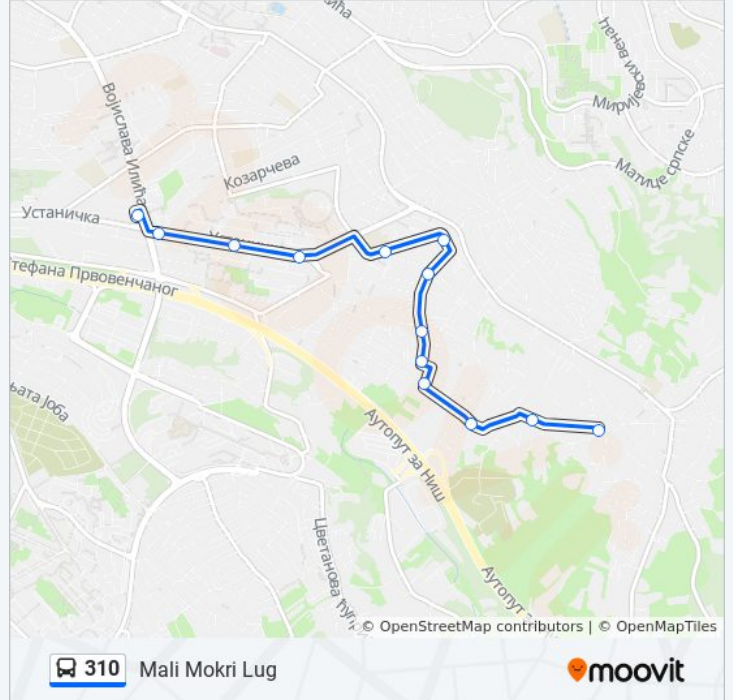

Jerusalimska

Bosanska

Kolarska

Dvadesetog Oktobra

Mali Mokri Lug - Crkva

310 autobus vreme planiranog reda vožnje

Šumice - Mali Mokri Lug /Crkva/ red vožnje trase:

ponedeljak	05:45 - 23:15
utorak	05:45 - 23:15
sreda	05:45 - 23:15
četvrtak	05:45 - 23:15
petak	05:45 - 23:15
subota	06:15 - 23:15
nedelja	06:15 - 23:15

310 autobus informacije

Smernice: Šumice - Mali Mokri Lug /Crkva/

Stajališta: 13

Trajanje trase: 13 min.

Rezime linije:

310 autobus redovi vožnje i mapa trase su dostupni i van mreže u PDF formatu na moovitapp.com. Koristi [Moovit App](#) da pregledaš uživo vremena dolaska, red vožnje voza ili metroa, i korak-po-korak smernice za sve tipove prevoza u gradu Beograd.