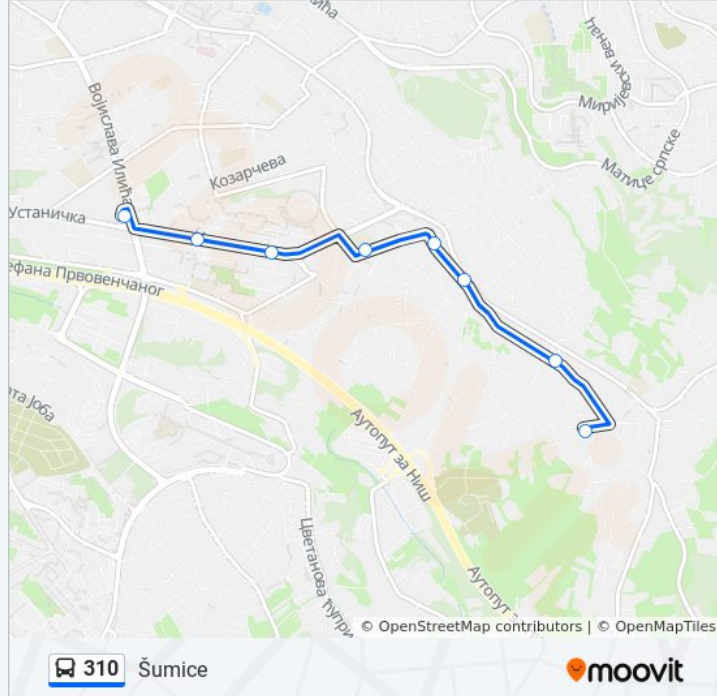

Smer: Mali Mokri Lug /Crkva/ - Šumice

9 stajališta

[POGLEDAJ PLANIRANI RED VOŽNJE LINIJE](#)

Mali Mokri Lug - Crkva

Oš Dragojlo Dudić

Narodnog Fronta

Pijaca

Živka Davidovića

Oš Desanka Maksimović

Konjarnik

Petrinjska

Šumice - Okretnica

310 autobus vreme planiranog reda vožnje

Mali Mokri Lug /Crkva/ - Šumice red vožnje trase:

ponedeljak	05:30 - 23:00
utorak	05:30 - 23:00
sreda	05:30 - 23:00
četvrtak	05:30 - 23:00
petak	05:30 - 23:00
subota	06:00 - 23:00
nedelja	06:00 - 23:00

310 autobus informacije

Smernice: Mali Mokri Lug /Crkva/ - Šumice

Stajališta: 9

Trajanje trase: 13 min.

Rezime linije:

Smer: Šumice - Mali Mokri Lug /Crkva/

13 stajališta

[POGLEDAJ PLANIRANI RED VOŽNJE LINIJE](#)

310 autobus informacije

Smernice: Šumice - Mali Mokri Lug /Crkva/

Stajališta: 13

Trajanje trase: 13 min.

Rezime linije:

310 autobus redovi vožnje i mapa trase su dostupni i van mreže u PDF formatu na moovitapp.com. Koristi [Moovit App](#) da pregledaš uživo vremena dolaska, red vožnje voza ili metroa, i korak-po-korak smernice za sve tipove prevoza u gradu Beograd.