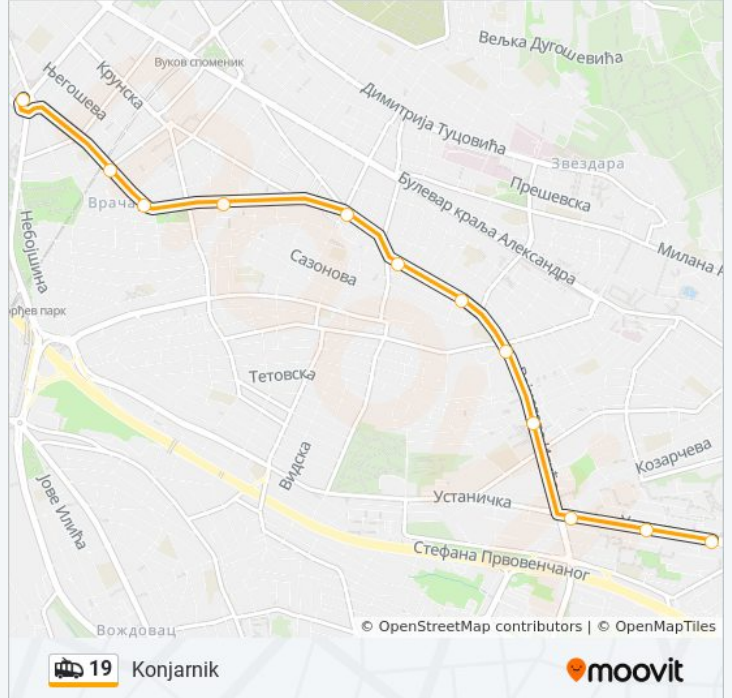

Konjarnik

[Pogledaj U Režimu Web Sajta](#)

Linija 19 trolejbus line (Konjarnik) ima 2 trasa. Za redovne radne dane, linija saobraća između:

(1) Konjarnik: 5:00 - 22:40(2) Studentski Trg: 5:30 - 23:15

Koristi Moovit aplikaciju da pronađeš sebi najbližu 19 trolejbus stanicu i da pogledaš kada sledeća 19 trolejbus linija dolazi.

Smer: Konjarnik

12 stajališta

[POGLEDAJ PLANIRANI RED VOŽNJE LINIJE](#)

Trg Slavija
Katanićeva
Mačvanska
Vojvode Dragomira
Crveni Krst
Bregalnička
Velimira Todorovića
Škola Vojislav Ilić
Rimska
Šumice
Petrinjska
Konjarnik

19 trolejbus vreme planiranog reda vožnje

Konjarnik red vožnje trase:

ponedeljak	5:00 - 22:40
utorak	5:00 - 22:40
sreda	5:00 - 22:40
četvrtak	5:00 - 22:40
petak	5:00 - 22:40
subota	5:00 - 22:40
nedelja	5:00 - 22:40

19 trolejbus informacije**Smernice:** Konjarnik**Stajališta:** 12**Trajanje trase:** 13 min.**Rezime linije:**

Smer: Studentski Trg

12 stajališta

[POGLEDAJ PLANIRANI RED VOŽNJE LINIJE](#)

Konjarnik
 Petrinjska
 Šumice
 Rimska
 Škola Vojislav Ilić
 Velimira Todorovića
 Bregalnička
 Crveni Krst
 Vojvode Dragomira
 Novopazarska
 Katanićeva
 Trg Slavija