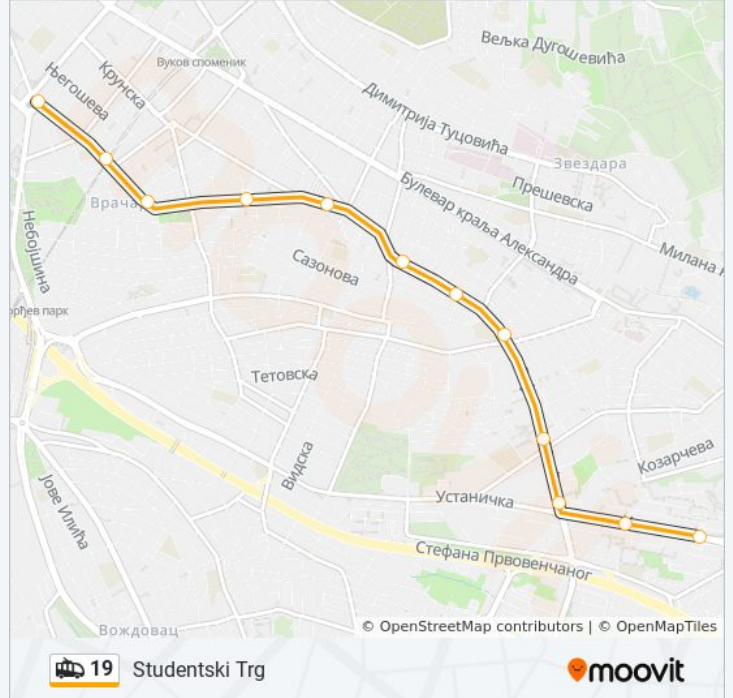

Smer: Konjarnik

12 stajališta

[POGLEDAJ PLANIRANI RED VOŽNJE LINIJE](#)

Trg Slavija
Katanićeva
Mačvanska
Vojvode Dragomira
Crveni Krst
Bregalnička
Velimira Todorovića
Škola Vojislav Ilić
Rimska
Šumice
Petrinjska
Konjarnik

19 trolejbus informacije**Smernice:** Konjarnik**Stajališta:** 12**Trajanje trase:** 13 min.**Rezime linije:**

Smer: Studentski Trg

12 stajališta

[POGLEDAJ PLANIRANI RED VOŽNJE LINIJE](#)

Konjarnik
 Petrinjska
 Šumice
 Rimska
 Škola Vojislav Ilić
 Velimira Todorovića
 Bregalnička
 Crveni Krst
 Vojvode Dragomira
 Novopazarska
 Katanićeva
 Trg Slavija

19 trolejbus vreme planiranog reda vožnje

Studentski Trg red vožnje trase:

ponedeljak	5:30 - 23:15
utorak	5:30 - 23:15
sreda	5:30 - 23:15
četvrtak	5:30 - 23:15
petak	5:30 - 23:15
subota	5:30 - 23:15
nedelja	5:30 - 23:15

19 trolejbus informacije

Smernice: Studentski Trg

Stajališta: 12

Trajanje trase: 12 min.

Rezime linije:

19 trolejbus redovi vožnje i mapa trase su dostupni i van mreže u PDF formatu na moovitapp.com. Koristi [Moovit App](#) da pregledaš uživo vremena dolaska, red vožnje voza ili metroa, i korak-po-korak smernice za sve tipove prevoza u gradu Beograd.