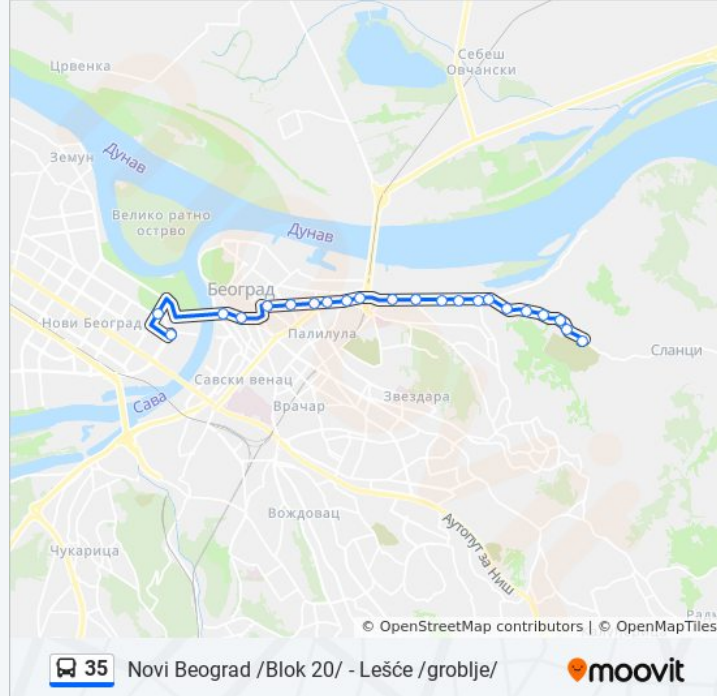

Zeleni Venac

Brankov Most

Šest Kaplara

Novi Beograd /Blok 20/

35 autobus redovi vožnje i mapa trase su dostupni i van mreže u PDF formatu na moovitapp.com. Koristi [Moovit App](#) da pregledaš uživo vremena dolaska, red vožnje voza ili metroa, i korak-po-korak smernice za sve tipove prevoza u gradu Beograd.

[O Moovit aplikaciji](#) • [MaaS rešenja](#) • [Podržane države](#) • [Zajednica moovitera](#)

© 2023 Moovit - Sva prava zadržana

Pogledaj uživo vremena dolaska