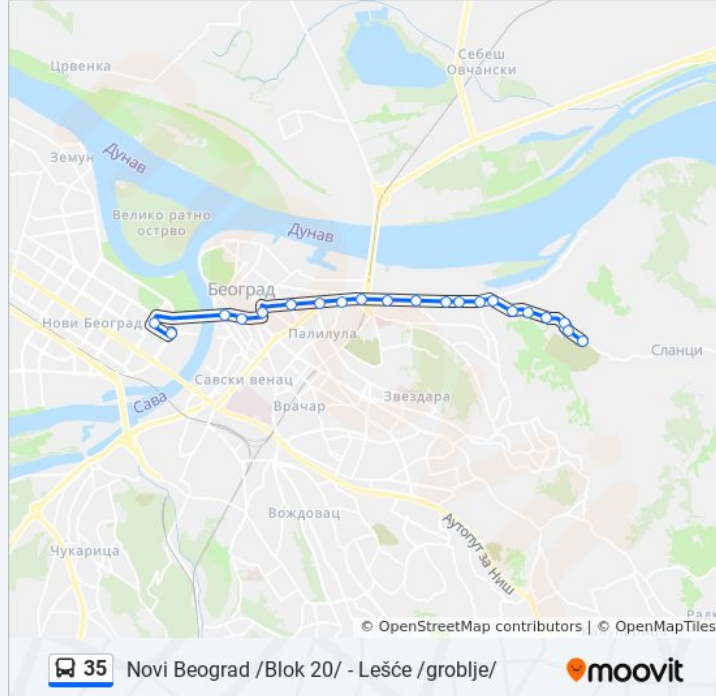

Smer: Novi Beograd /Blok 20/

22 stajališta

[POGLEDAJ PLANIRANI RED VOŽNJE LINIJE](#)

Lešće /Groblje/

Lešće

Novo Naselje

Toplana

Višnjička Banja

Trudbenička

Rospi Ćuprija

Mirijevski Bulevar

Put Za Adu Huju

Diljska

Vojvode Micka Krstića

Vuka Vrčevića

Pančevački Most

Centar Za Kulturu "Vlada Divljan"

Jovana Avakumovića

Cvijičeva

Džordža Vašingtona

Skadarska

35 autobus vreme planiranog reda vožnje

Novi Beograd /Blok 20/ red vožnje trase:

ponedeljak	5:00 - 23:15
utorak	5:00 - 23:15
sreda	5:00 - 23:15
četvrtak	5:00 - 23:15
petak	5:00 - 23:15
subota	5:25 - 23:05
nedelja	5:25 - 23:05

35 autobus informacije

Smernice: Novi Beograd /Blok 20/

Stajališta: 22

Trajanje trase: 25 min.

Rezime linije: