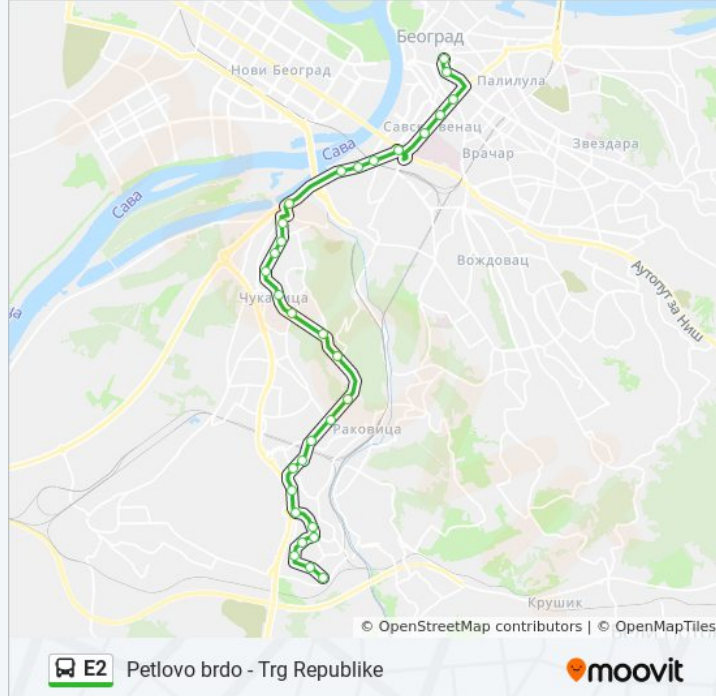

Koristi Moovit aplikaciju da pronađeš sebi najbližu E2 autobus stanicu i da pogledaš kada sledeća E2 autobus linija dolazi.

Smer: Petlovo Brdo - Trg Republike

32 stajališta

[POGLEDAJ PLANIRANI RED VOŽNJE LINIJE](#)

Petra Lekovića

Kijevska

Dom Zdravlja

Škola "Josif Pančić"

Kirovljeva

E2 autobus vreme planiranog reda vožnje

Petlovo Brdo - Trg Republike red vožnje trase:

ponedeljak	06:10 - 21:10
utorak	06:10 - 21:10
sreda	06:10 - 21:10
četvrtak	06:10 - 21:10
petak	06:10 - 21:10
subota	06:10 - 20:47
nedelja	Ne Saobraća

E2 autobus informacije**Smernice:** Petlovo Brdo - Trg Republike**Stajališta:** 32**Trajanje trase:** 37 min.**Rezime linije:**

Ada Ciganlija

Petlja Radnička

Gospodarska Mehana

Ruska

Sajam

Mostar

Višegradska

Birčaninova

London

Terazije

Trg Republike

Smer: Trg Republike - Petlovo Brdo

32 stajališta

[POGLEDAJ PLANIRANI RED VOŽNJE LINIJE](#)

Trg Republike