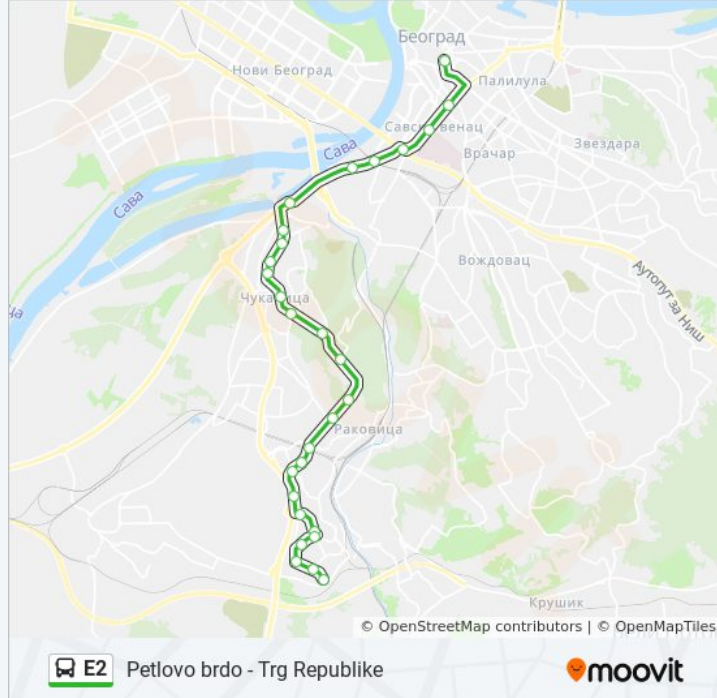

Miloja Zakića

Ratka Mitrovića

Vojno Medicinski Centar

Pilota Mihajla Petrovića

Mz Vidikovac

Vidikovački Venac

Toplana

Labudovo Brdo

Serdar Janka Vukotića

Jedanaeste Krajiške Divizije

Generala Zgonjanina

Milorada Draškovića

Rasinska

Petlovo Brdo

E2 autobus redovi vožnje i mapa trase su dostupni i van mreže u PDF formatu na moovitapp.com. Koristi [Moovit App](#) da pregledaš uživo vremena dolaska, red vožnje voza ili metroa, i korak-po-korak smernice za sve tipove prevoza u gradu Beograd.

[O Moovit aplikaciji](#) • [MaaS rešenja](#) • [Podržane države](#) • [Zajednica moovitera](#)

© 2024 Moovit - Sva prava zadržana

Pogledaj uživo vremena dolaska