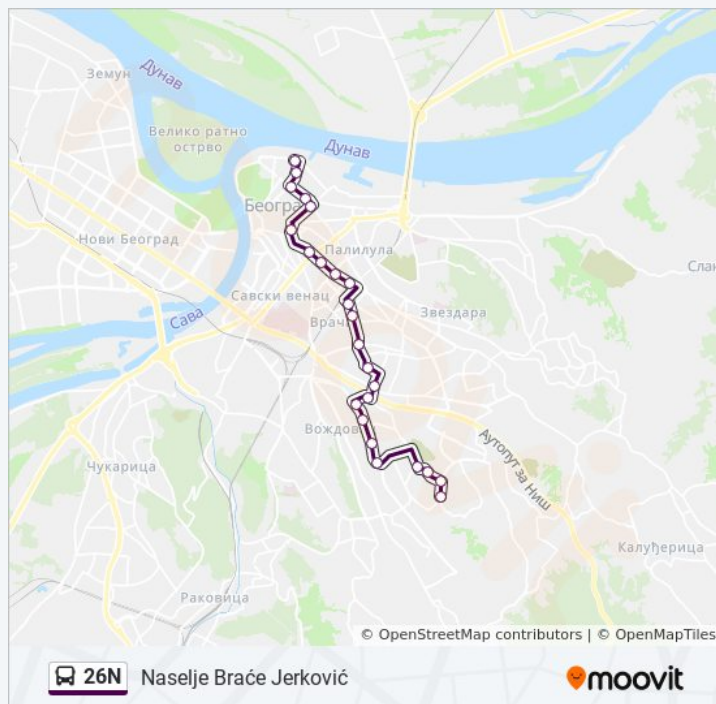

Trg Republike

Pionirski Park

Resavska

Pravni Fakultet

Tehnički Fakulteti

Go Vračar

Pijaca Kalenić

Južni Bulevar

Tetovska

Dušanovac - Pošta

Miška Jovanovića

Peke Pavlovića

Ignjata Joba

Centralno Groblje

Jovana Bijelića

Dragice Končar 1

Dragice Končar

Naselje Braće Jerković

26N autobus informacije

Smernice: Dorćol /Dunavska/ - Braće Jerković

Stajališta: 23

Trajanje trase: 31 min.

Rezime linije:

26N autobus redovi vožnje i mapa trase su dostupni i van mreže u PDF formatu na moovitapp.com. Koristi [Moovit App](#) da pregledaš uživo vremena dolaska, red vožnje voza ili metroa, i korak-po-korak smernice za sve tipove prevoza u gradu Beograd.

[O Moovit aplikaciji](#) • [MaaS rešenja](#) • [Podržane države](#) • [Zajednica moovitera](#)

© 2024 Moovit - Sva prava zadržana

Pogledaj uživo vremena dolaska