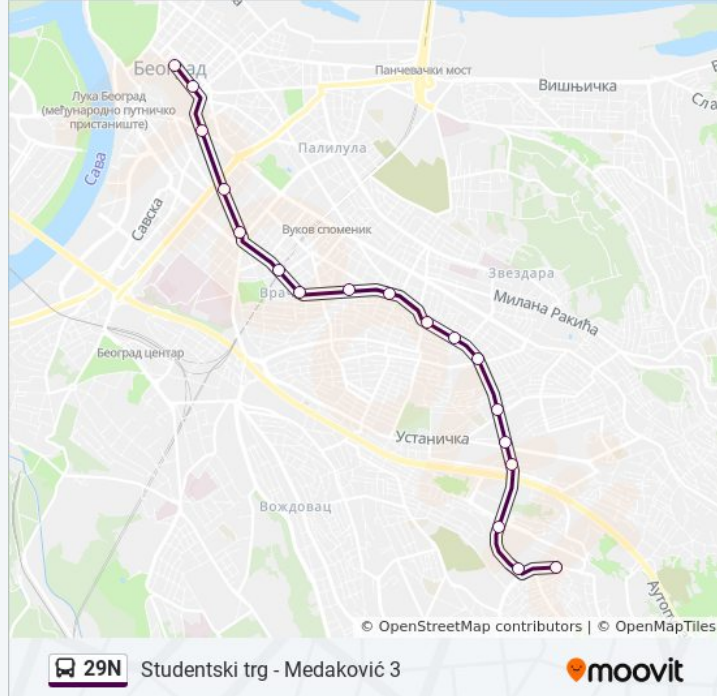

Studentski trg - Medaković 3

Preuzmite Aplikaciju

Linija 29N autobus line (Studentski trg - Medaković 3) ima 2 trasa. Za redovne radne dane, linija saobraća između:

(1) Medaković 3 - Studentski Trg: 00:40 - 02:40(2) Studentski Trg - Medaković 3: 00:08 - 03:08

Koristi Moovit aplikaciju da pronađeš sebi najbližu 29N autobus stanicu i da pogledaš kada sledeća 29N autobus linija dolazi.

Smer: Medaković 3 - Studentski Trg

18 stajališta

[POGLEDAJ PLANIRANI RED VOŽNJE LINIJE](#)

29N autobus vreme planiranog reda vožnje

Medaković 3 - Studentski Trg red vožnje trase:

ponedeljak	00:40 - 02:40
utorak	00:40 - 02:40
sreda	00:40 - 02:40
četvrtak	00:40 - 02:40
petak	00:40 - 02:40
subota	00:40 - 02:40
nedelja	00:40 - 02:40

29N autobus informacije**Smernice:** Medaković 3 - Studentski Trg**Stajališta:** 18**Trajanje trase:** 23 min.**Rezime linije:**

Smer: Studentski Trg - Medaković 3

17 stajališta

[POGLEDAJ PLANIRANI RED VOŽNJE LINIJE](#)