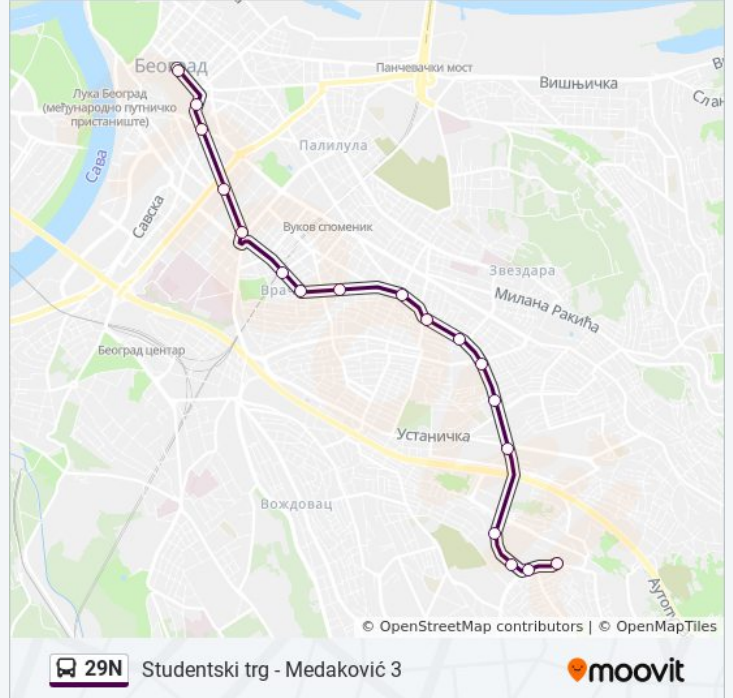

Koristi Moovit aplikaciju da pronađeš sebi najbližu 29N autobus stanicu i da pogledaš kada sledeća 29N autobus linija dolazi.

Smer: Medaković 3 - Studentski Trg

18 stajališta

[POGLEDAJ PLANIRANI RED VOŽNJE LINIJE](#)

29N autobus informacije**Smernice:** Medaković 3 - Studentski Trg**Stajališta:** 18**Trajanje trase:** 23 min.**Rezime linije:**

Smer: Studentski Trg - Medaković 3

17 stajališta

[POGLEDAJ PLANIRANI RED VOŽNJE LINIJE](#)

29N autobus vreme planiranog reda vožnje

Studentski Trg - Medaković 3 red vožnje trase:

ponedeljak	00:08 - 03:08
utorak	00:08 - 03:08
sreda	00:08 - 03:08
četvrtak	00:08 - 03:08
petak	00:08 - 03:08
subota	00:08 - 03:08
nedelja	00:08 - 03:08

29N autobus informacije

Smernice: Studentski Trg - Medaković 3

Stajališta: 17

Trajanje trase: 24 min.

Rezime linije:

29N autobus redovi vožnje i mapa trase su dostupni i van mreže u PDF formatu na moovitapp.com. Koristi [Moovit App](#) da pregledaš uživo vremena dolaska, red vožnje voza ili metroa, i korak-po-korak smernice za sve tipove prevoza u gradu Beograd.