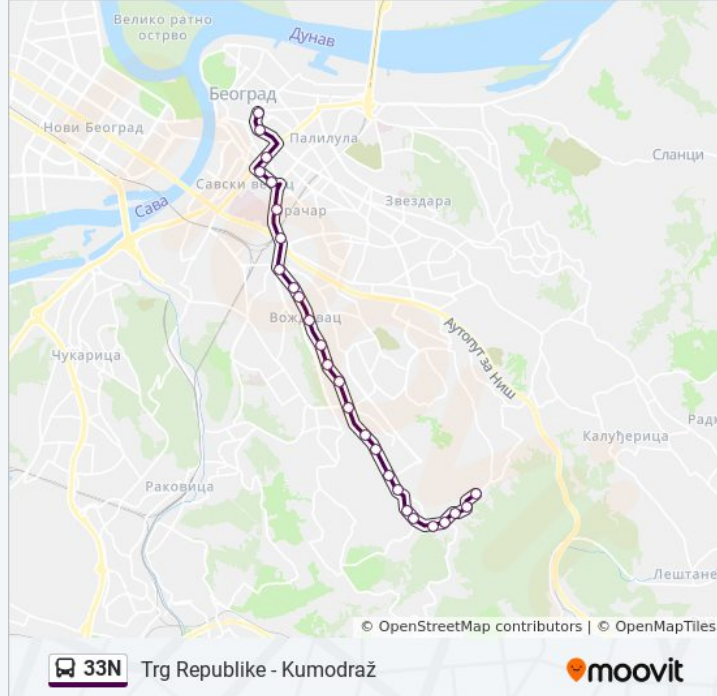

### Smer: Kumodraž - Studentski Trg

27 stajališta

[POGLEDAJ PLANIRANI RED VOŽNJE LINIJE](#)

Kumodraž  
Kumodraž 1  
Kovačka  
Zemljoradnička  
Mz Kumodraž  
Oktobarska  
Kalemarska  
Institut Torlak  
Kumodraž 2  
Beranska  
Milića Marinovića  
Voždovac  
Saobraćajni Fakultet  
Visoka Škola Elektrotehnike  
Nikšićka  
Vitanovačka  
Kralja Vladimira  
Bože Jankovića  
Trg Oslobođenja  
Franše D'Eperea  
Karađorđev Park

### 33N autobus informacije

**Smernice:** Kumodraž - Studentski Trg

**Stajališta:** 27

**Trajanje trase:** 27 min.

**Rezime linije:**

Trg Slavija - Bulevar Oslobođenja  
Trg Slavija  
Rk Beograđanka  
Terazije  
Trg Republike  
Studentski Trg

### Smer: Studentski Trg - Kumodraž

26 stajališta

[POGLEDAJ PLANIRANI RED VOŽNJE LINIJE](#)

Studentski Trg  
Trg Republike  
Terazije  
Rk Beograđanka  
Trg Slavija - Bulevar Oslobođenja  
Karađorđev Park  
Franše D'Eperea  
Trg Oslobođenja  
Kralja Vladimira  
Vitanovačka  
Petrovačka  
Nikšićka  
Visoka Škola Elektrotehnike  
Saobraćajni Fakultet  
Voždovac  
Milića Marinovića  
Beranska  
Farmaceutski Fakultet

### 33N autobus informacije

**Smernice:** Studentski Trg - Kumodraž

**Stajališta:** 26

**Trajanje trase:** 28 min.

**Rezime linije:**

Institut Torlak

Kalemarska

Oktobarska