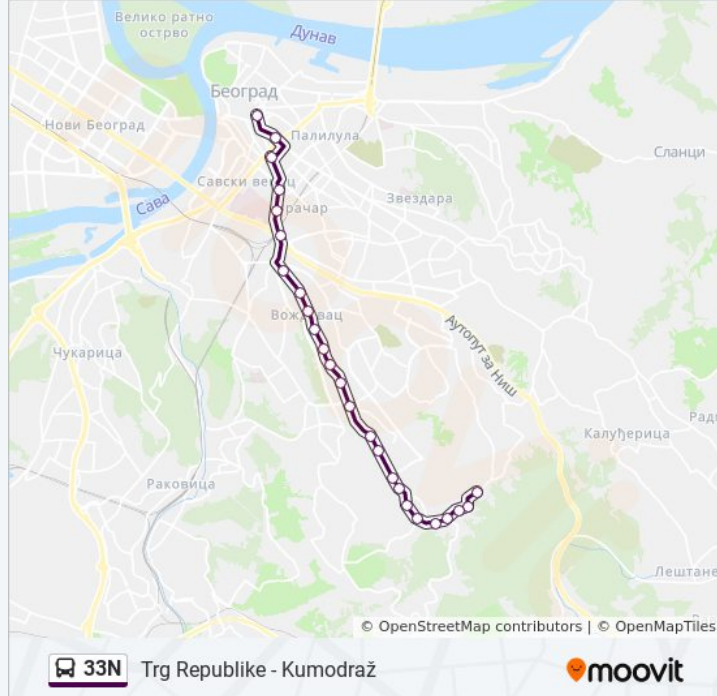

Institut Torlak

Kalemarska

Oktobarska

Mz Kumodraž

Zemljoradnička

Kovačka

Kumodraž 1

Kumodraž

33N autobus redovi vožnje i mapa trase su dostupni i van mreže u PDF formatu na moovitapp.com. Koristi [Moovit App](#) da pregledaš uživo vremena dolaska, red vožnje voza ili metroa, i korak-po-korak smernice za sve tipove prevoza u gradu Beograd.

[O Moovit aplikaciji](#) • [MaaS rešenja](#) • [Podržane države](#) • [Zajednica moovitera](#)

© 2024 Moovit - Sva prava zadržana

Pogledaj uživo vremena dolaska