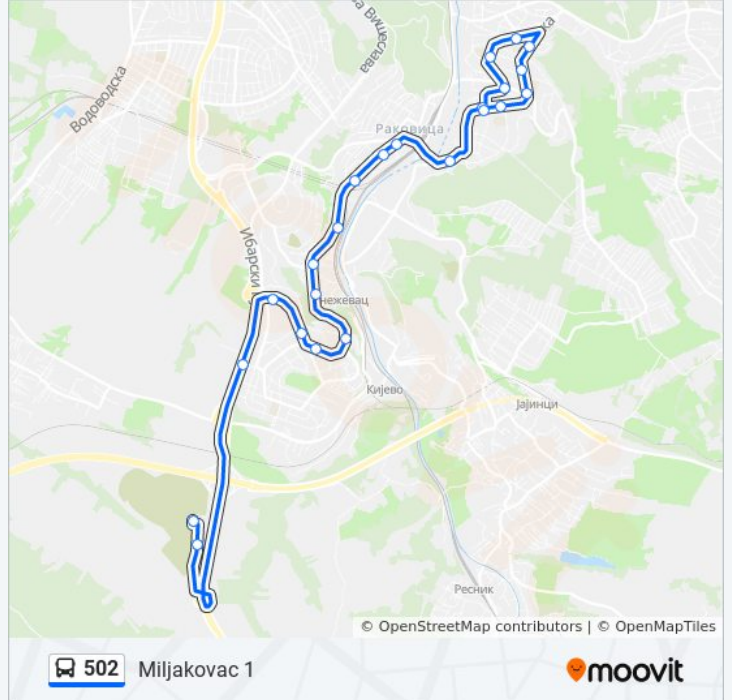

15 stajališta

[POGLEDAJ PLANIRANI RED VOŽNJE LINIJE](#)

Miljakovac 1 - Okretnica

Go Rakovića

Pilota Mihajla Petrovića

Stevana Lukovića

Stojana Jankovića

Slavka Rodića

Orlovača - Groblje

502 autobus vreme planiranog reda vožnje

Orlovača /Groblje/ red vožnje trase:

ponedeljak	5:10 - 22:40
utorak	5:10 - 22:40
sreda	5:10 - 22:40
četvrtak	5:10 - 22:40
petak	5:10 - 22:40
subota	5:10 - 22:40
nedelja	5:10 - 22:40

502 autobus informacije

Smernice: Orlovača /Groblje/

Stajališta: 15

Trajanje trase: 18 min.

Rezime linije:

502 autobus redovi vožnje i mapa trase su dostupni i van mreže u PDF formatu na moovitapp.com. Koristi [Moovit App](#) da pregledaš uživo vremena dolaska, red vožnje voza ili metroa, i korak-po-korak smernice za sve tipove prevoza u gradu Beograd.