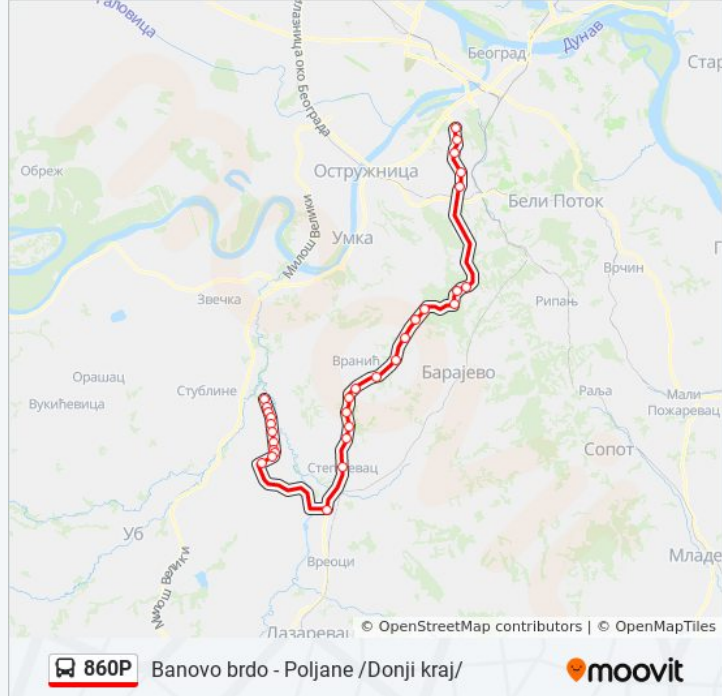

Šiljakovac - R

Šumadinka

Bačevac - R - Ibarska

Meljak

Velika Moštanica - R

Lipovica - Policija

Lipovica - Zavod

Lipovica

Naselje Petlovo Brdo

Kneževac

Jablanička

Žarkovo

Banovo Brdo

860P autobus redovi vožnje i mapa trase su dostupni i van mreže u PDF formatu na moovitapp.com. Koristi [Moovit App](#) da pregledaš uživo vremena dolaska, red vožnje voza ili metroa, i korak-po-korak smernice za sve tipove prevoza u gradu Beograd.

[O Moovit aplikaciji](#) • [MaaS rešenja](#) • [Podržane države](#) • [Zajednica moovitera](#)

© 2024 Moovit - Sva prava zadržana

Pogledaj uživo vremena dolaska