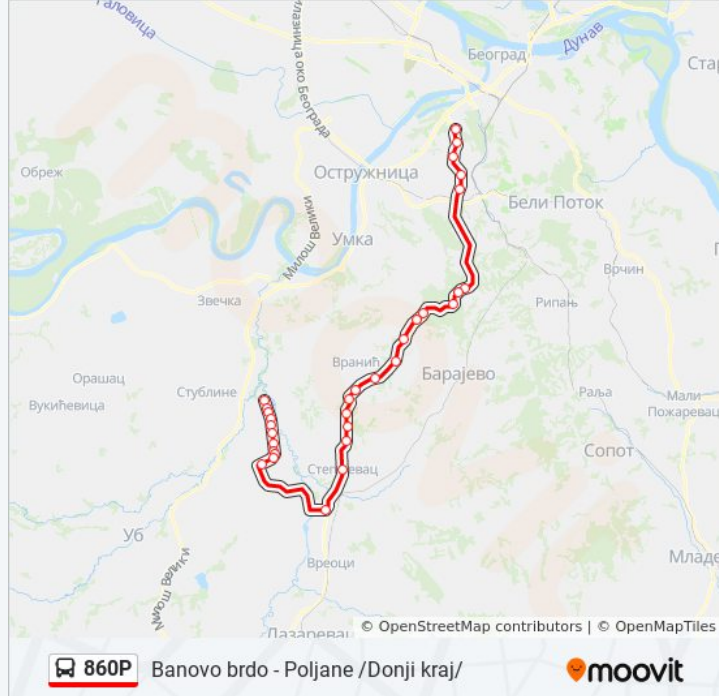

860P autobus vreme planiranog reda vožnje

Banovo Brdo - Poljane /Donji Kraj/ red vožnje trase:

ponedeljak	06:35 - 20:50
utorak	06:35 - 20:50
sreda	06:35 - 20:50
četvrtak	06:35 - 20:50
petak	06:35 - 20:50
subota	06:35 - 19:15
nedelja	06:35 - 19:15

860P autobus informacije

Smernice: Banovo Brdo - Poljane /Donji Kraj/

Stajališta: 31

Trajanje trase: 71 min.

Rezime linije:

Poljane - Brđanski Put

Poljane - Škola

Poljane 1

Poljane 2

Poljane 3

Poljane 4

Poljane 5

Poljane 6

Poljane 7

Poljane - Donji Kraj

Smer: Poljane /Donji Kraj/ - Banovo Brdo

Poljane 2

Poljane 1

Poljane - Škola

Poljane - Brđanski Put

Brgule - Kolubara

Tamnavska - Kružni Tok

Stepojevac

Vrbovno - 4. Vojvođanske